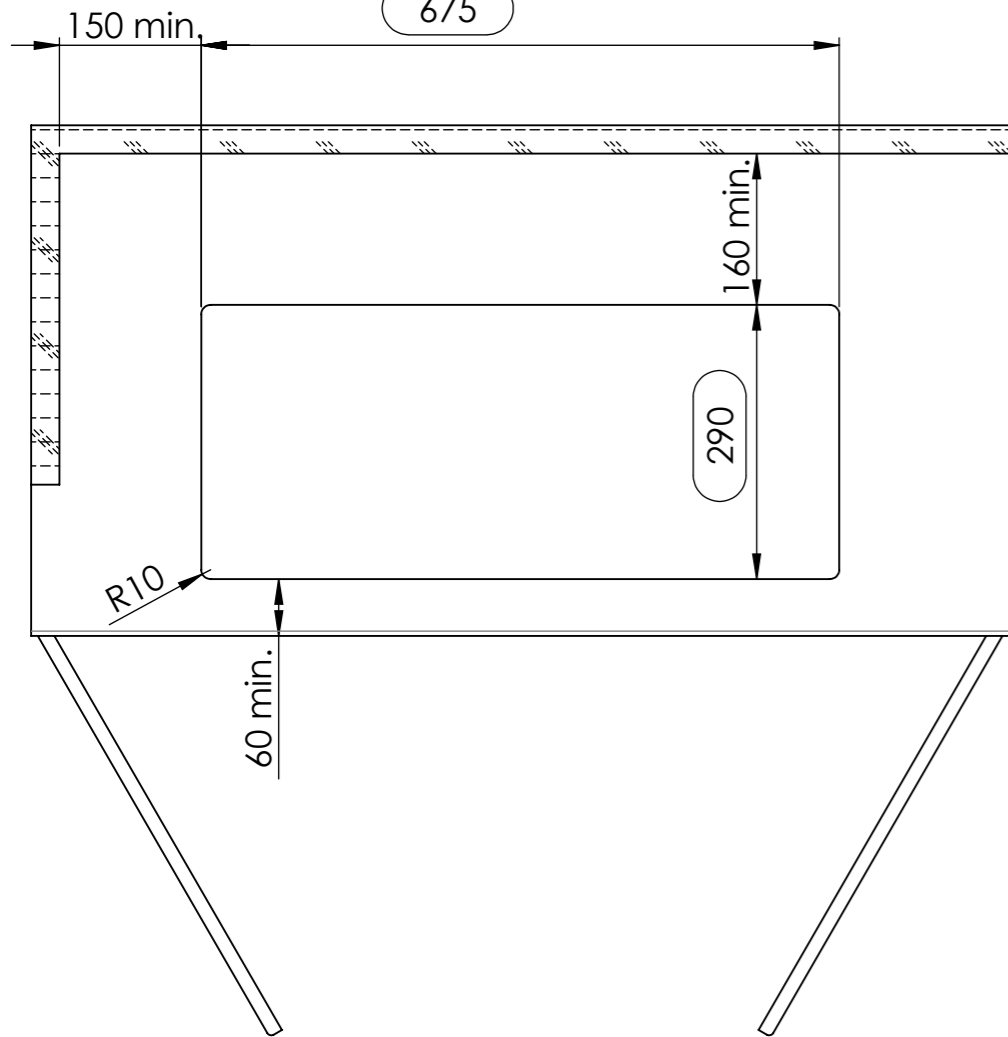

 www.cansrl.com	Material:	Date-Data: 17/11/2021	Sheet-Foglio: A3 1 / 2	
	Materiale:	Dimensions in mm.	Weight Kg:	
	Treatment:	Dimensions in mm.	Peso Kg: 1.94	
	Finitura:	Description: PIANO COTTURA 3F IN VETRO PV1354-S		Article number: Articolo: PV1354-S

SEZIONE A-A
SCALE: 1 : 8

675

distanza minima dalle pareti laterali

distanza minima dal bordo del piano di lavoro

distanza minima dal pensile

distanza minima dalla parete posteriore

PANNELLO DI SEPARAZIONE. OBBLIGATORIO SOLO IN PRESENZA DI ELETTRODOMESTICI IN TENSIONE INSTALLATI AL DI SOTTO DEL PIANO COTTURA

 www.cansrl.com	Material: Materiale:	Date-Data: 17/11/2021	Sheet-Foglio: A3 2 / 2	
	Treatment: Finitura:	Dimensions in mm. Dimensioni in mm.	Weight Kg: Peso Kg: 1.94	
	Description: PIANO COTTURA 3F IN VETRO PV1354-S Descrizione:	Article number: Articolo: PV1354-S		