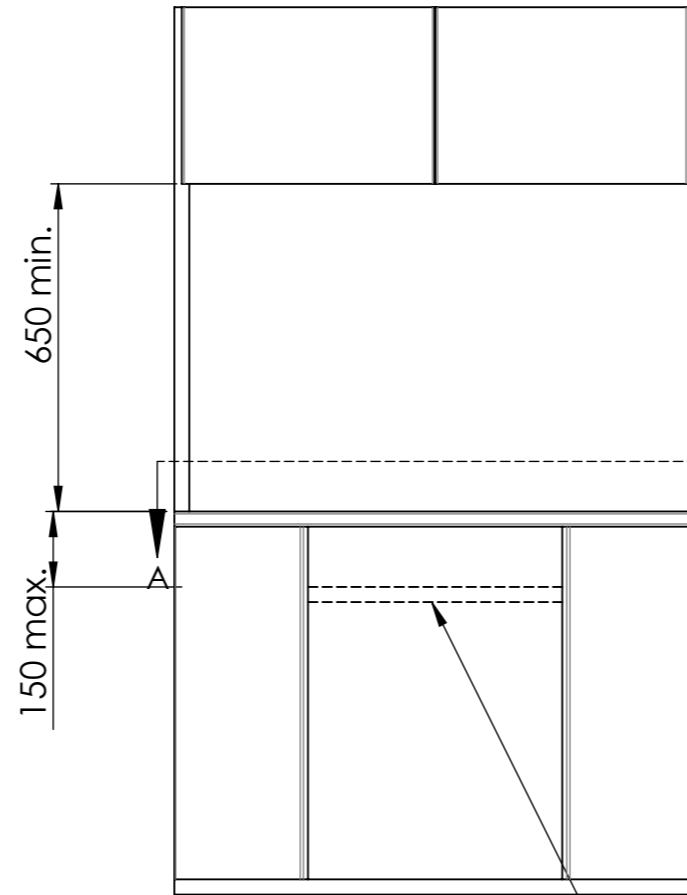

 www.cansrl.com	Material:	Date-Data: 17/11/2021	Sheet-Foglio: A3 1 / 2	
	Materiale:	Dimensions in mm.	Weight Kg:	
	Treatment:	Dimensions in mm.	Peso Kg: 1.94	
	Finitura:	Description: PIANO COTTURA 3F IN VETRO PV1354-S		Article number: Articolo: PV1354-S

SEZIONE A-A
SCALE: 1 : 8

675

distanza minima dalle pareti laterali

distanza minima dal bordo del piano di lavoro

distanza minima dal pensile

distanza minima dalla parete posteriore

PANNELLO DI SEPARAZIONE. OBBLIGATORIO SOLO IN PRESENZA DI ELETTRODOMESTICI IN TENSIONE INSTALLATI AL DI SOTTO DEL PIANO COTTURA

 www.cansrl.com	Material: Materiale:	Date-Data: 17/11/2021	Sheet-Foglio: A3 2 / 2	
	Treatment: Finitura:	Dimensions in mm. Dimensioni in mm.	Weight Kg: Peso Kg: 1.94	
	Description: PIANO COTTURA 3F IN VETRO PV1354-S Descrizione:	Article number: Articolo: PV1354-S		