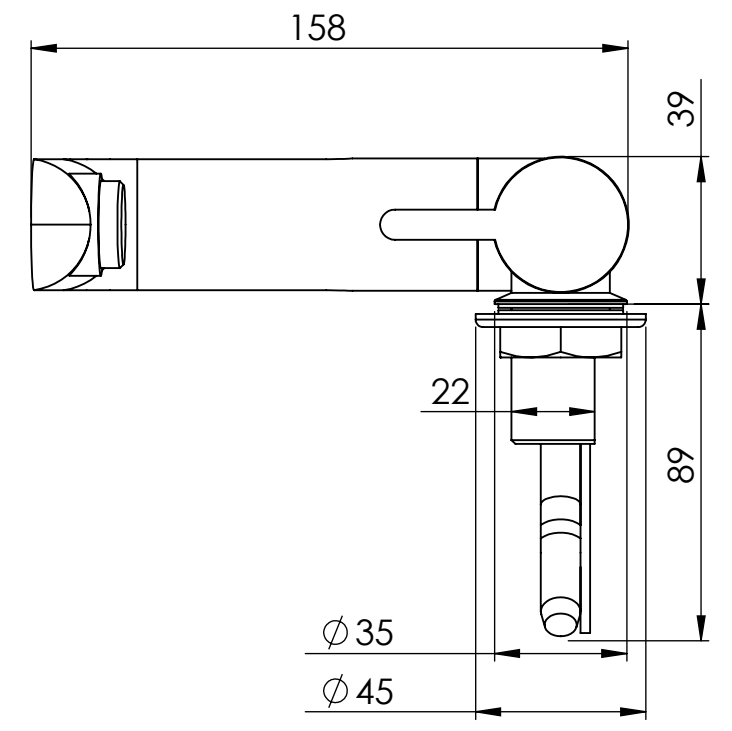

**TECHNICAL SPECIFICATIONS**  
 connection: hosetail Ø 8 or 10 mm, 45°  
 mounting hole: Ø 28 mm  
 threaded length: 35 mm / 1/2" G

With microswitch (3 A)  
 Suitable for cold water up to 1,5 bar.

*Il contenuto del documento è puramente indicativo. Ci riserviamo il diritto di apportare al prodotto, in qualsiasi momento e senza preavviso, eventuali modifiche tecniche.*  
*This document is purely indicative. We reserve the right to modify the product, in any moment and without notice of any technical changes*

 <a href="http://www.cansrl.com">www.cansrl.com</a>	<b>Material:</b> <b>Materiale:</b> Materiale <non specificato>	<b>Date-Data:</b> 02/11/2022	<b>Sheet-Foglio:</b> <b>A3 1 / 1</b>
	<b>Treatment:</b> <b>Finitura:</b>	<b>Dimensions in mm.</b> <b>Dimensioni in mm.</b>	<b>Weight Kg:</b> <b>Peso Kg:</b> 0.58
	<b>Description:</b> RUBINETTO ACQUA FREDDA MONOCOMANDO PLASTICA CROMATA 12V-MICROSWITCH-ARONA <b>TAP LUNGO</b>	<b>Article number:</b>	
	<b>Descrizione:</b> PLASTIC CHROMED SINGLE LEVER COLD WATER WATER TAP WITH 12V MICROSWITCH - ARONA	<b>Articolo:</b> <b>RB1490</b>	