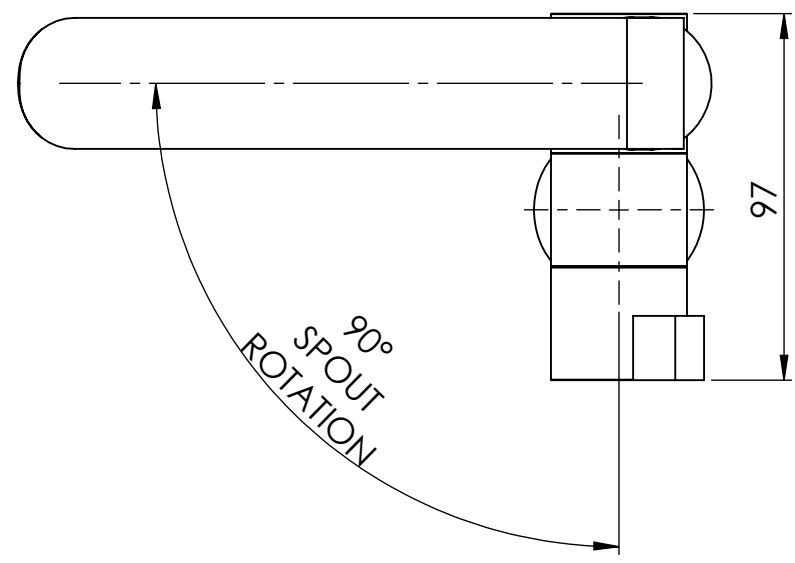

**TECHNICAL SPECIFICATIONS**  
 connection: hosetail Ø 8 or 10 mm, 45°  
 mounting hole: Ø 28 mm  
 threaded length: 35 mm / 1/2" G

With microswitch (3 A)  
 Suitable for cold water up to 1,5 bar.

*Il contenuto del documento è puramente indicativo. Ci riserviamo il diritto di apportare al prodotto, in qualsiasi momento e senza preavviso, eventuali modifiche tecniche.*  
*This document is purely indicative. We reserve the right to modify the product, in any moment and without notice of any technical changes*

 <a href="http://www.cansrl.com">www.cansrl.com</a>	<b>Material:</b> <b>Materiale:</b> Materiale <non specificato>	<b>Date-Data:</b> 02/11/2022	<b>Sheet-Foglio:</b> <b>A3 1 / 1</b>
	<b>Treatment:</b> <b>Finitura:</b>	<b>Dimensions in mm.</b> <b>Dimensioni in mm.</b>	<b>Weight Kg:</b> <b>Peso Kg:</b> 0.58
	<b>Description:</b> RUBINETTO ACQUA FREDDA MONOCOMANDO PLASTICA CROMATA 12V-MICROSWITCH-ARONA <b>TAP LUNGO</b>	<b>Article number:</b>	
	<b>Descrizione:</b> PLASTIC CHROMED SINGLE LEVER COLD WATER WATER TAP WITH 12V MICROSWITCH - ARONA	<b>Articolo:</b> <b>RB1490</b>	