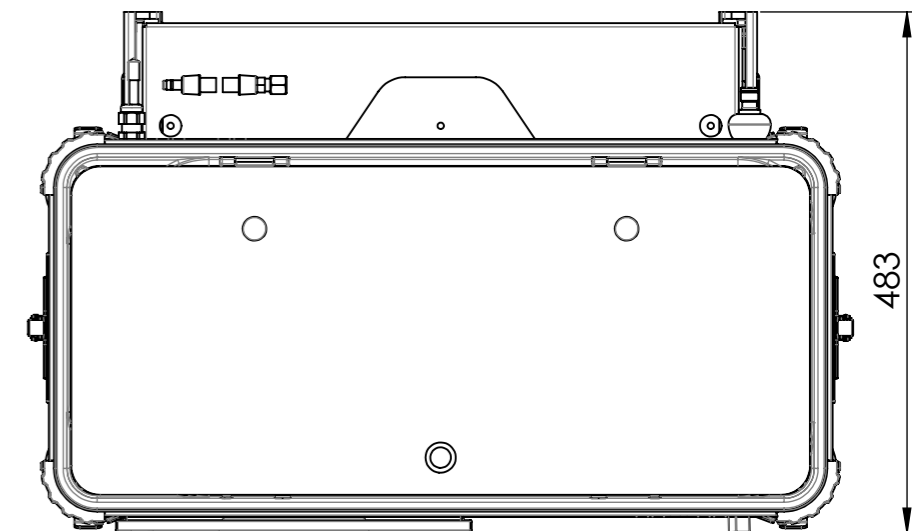

CHIUSO - CLOSED

Il contenuto del documento è puramente indicativo. Ci riserviamo il diritto di apportare al prodotto, in qualsiasi momento e senza preavviso, eventuali modifiche tecniche.

This document is purely indicative. We reserve the right to modify the product, in any moment and without notice of any technical changes

www.cansrl.com

Material:

Materiale:

Treatment:

Finitura:

Description: PIANO ESTRAIBILE SL1400-LL

Descrizione: SLIDE OUT SL1400-LL

Date-Data: 26/09/2022

Dimensions in mm.

Dimensioni in mm.

Weight Kg:

Peso Kg: 15.63

Article number:

Articolo: SL1400-LL

Tutti i diritti sono strettamente riservati. E' vietata qualsiasi forma di utilizzo e/o riproduzione senza autorizzazione della CAN S.r.l.
All rights are strictly reserved. Any form of reproduction or issue is forbidden without permission of CAN S.r.l.