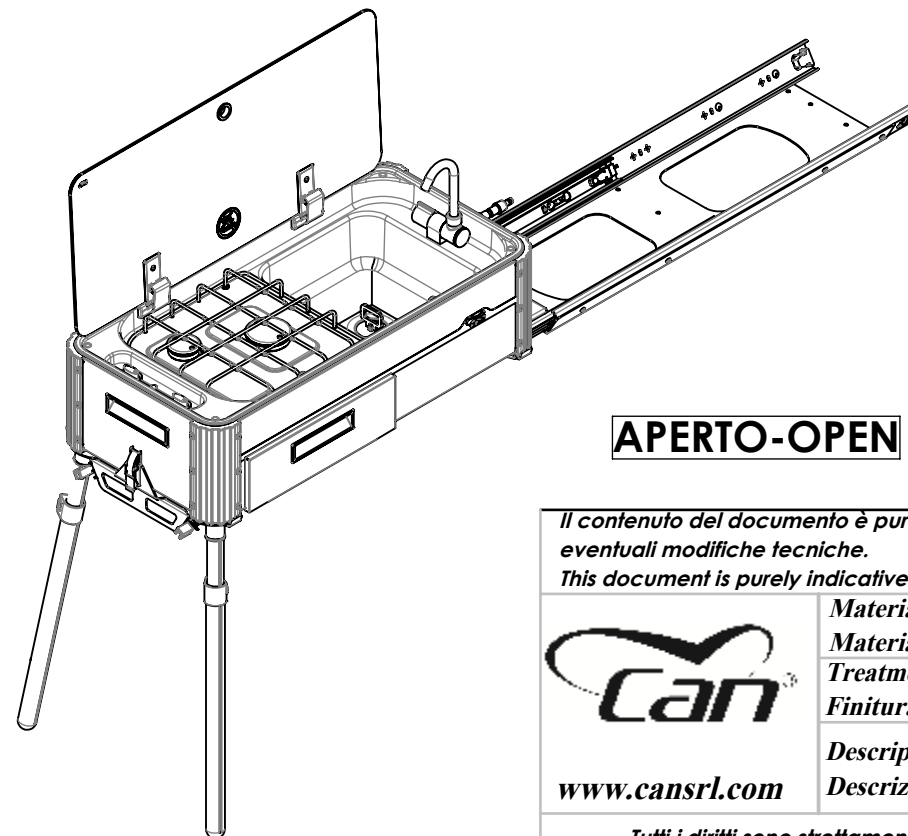

1645 - APERTO/OPEN
839 - CHIUSO/CLOSED
806 - CORSA/STROKE

APERTO-OPEN

CHIUSO-CLOSED

Il contenuto del documento è puramente indicativo. Ci riserviamo il diritto di apportare al prodotto, in qualsiasi momento e senza preavviso, eventuali modifiche tecniche.

This document is purely indicative. We reserve the right to modify the product, in any moment and without notice of any technical changes

 www.cansrl.com	Material: Materiale: Treatment: Finitura:	Date-Data: 26/09/2022 Dimensions in mm. Dimensioni in mm.	Weight Kg: Peso Kg: 25.84
	Description: PIANO ESTRAIBILE SL1400-LC Descrizione: SLIDE OUT SL1400-LC	Article number: Articolo: SL1400-LC	