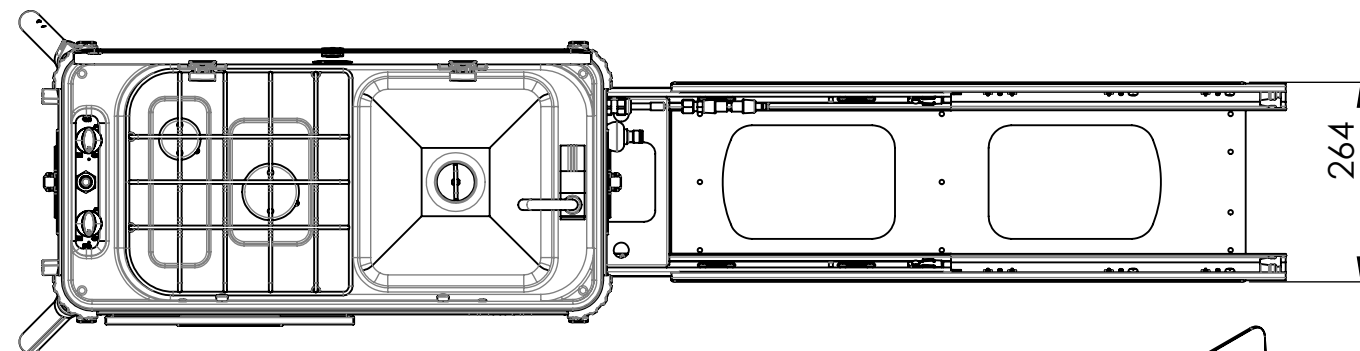

1645 - APERTO/OPEN
839 - CHIUSO/CLOSED
806 - CORSA/STROKE

APERTO-OPEN

CHIUSO-CLOSED

Il contenuto del documento è puramente indicativo. Ci riserviamo il diritto di apportare al prodotto, in qualsiasi momento e senza preavviso, eventuali modifiche tecniche.

This document is purely indicative. We reserve the right to modify the product, in any moment and without notice of any technical changes

 www.cansrl.com	Material: Materiale: Treatment: Finitura:	Date-Data: 26/09/2022 Dimensions in mm. Dimensioni in mm.	Weight Kg: Peso Kg: 25.84
	Description: PIANO ESTRAIBILE SL1400-LC Descrizione: SLIDE OUT SL1400-LC	Article number: Articolo: SL1400-LC	