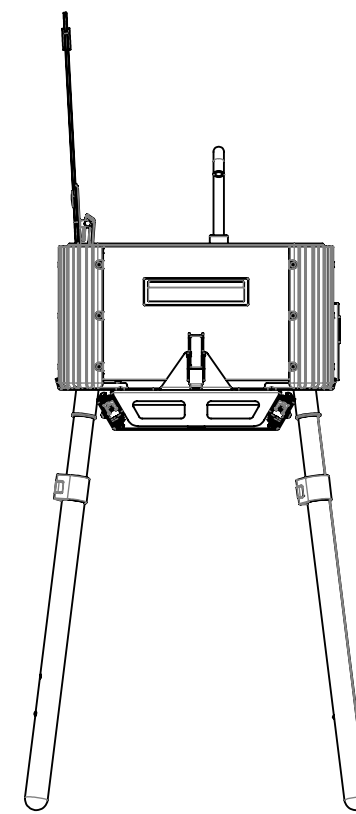

1645 - APERTO/OPEN
839 - CHIUSO/CLOSED
806 - CORSA/STROKE

APERTO-OPEN

CHIUSO-CLOSED

Il contenuto del documento è puramente indicativo. Ci riserviamo il diritto di apportare al prodotto, in qualsiasi momento e senza preavviso, eventuali modifiche tecniche.

This document is purely indicative. We reserve the right to modify the product, in any moment and without notice of any technical changes

 www.cansrl.com	Material: Materiale: Treatment: Finitura:	Date-Data: 26/09/2022 Dimensions in mm. Dimensioni in mm.	Weight Kg: Peso Kg: 25.84
	Description: PIANO ESTRAIBILE SL1400-LC Descrizione: SLIDE OUT SL1400-LC	Article number: Articolo: SL1400-LC	