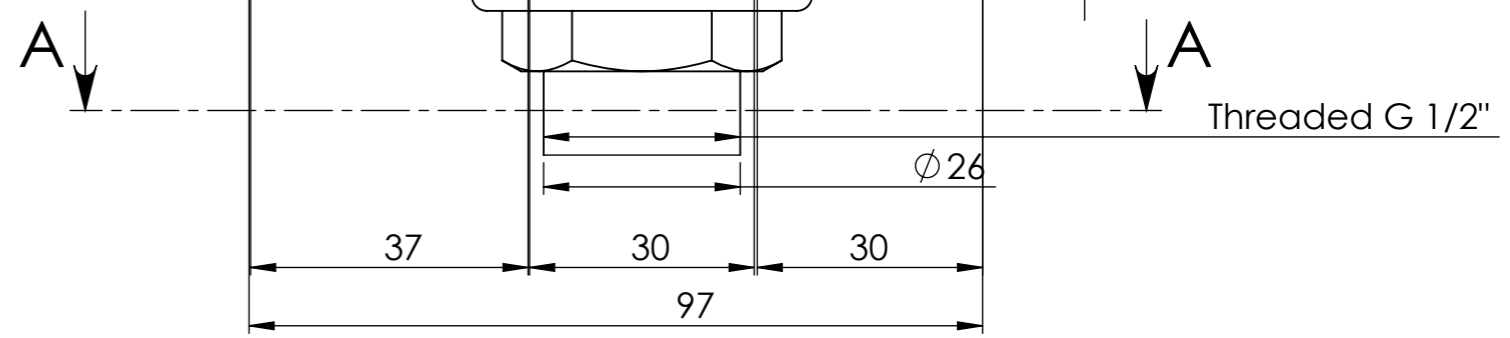

**SPECIFICATIONS**

connection: hosetail 8/10 mm, 45°  
 mounting hole: Ø 22 mm  
 thred length/ -Ø: 35 mm / 1/2"  
 With microswitch (3 A)  
 Suitable for cold/hot water up to 1,5 bar.

**SECTION A-A**

MIXER LEVER

	<b>Material:</b>	<b>Weight Kg:</b> 0.52	<b>Gen.Tolerance:</b> ±0,5
	<b>Materiale:</b>	<b>Peso Kg:</b>	<b>Tolleranza generale:</b>
www.cansrl.com	<b>Treatment:</b>	<b>Drawer:</b> GBG	<b>Scale-Scala:</b> 1:1
	<b>Finitura:</b>	<b>Disegnatore:</b>	<b>Sheet-Foglio:</b> A3 1
Description: RUBINETTO PLATICA CROMATA 12V-MIXER-ARONA TAP CORTO PLASTIC CHROMED SINGLE LEVER HOT/COLD MIXER WATER TAP WITH 12V MICROSWITCH	<b>Article number:</b> RB1493	<b>Dimensions in mm.</b>	<b>Drawing Nr.</b>
	<b>Articolo:</b>	<b>Dimensions in mm.</b>	<b>Disegno Nr.</b>
		<b>Date-Data:</b> 27/02/2019	<b>Rev:</b>
		<b>APPROVATO</b>	<b>1000080 01</b>