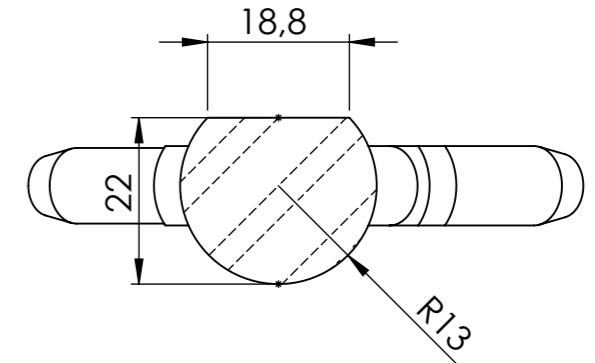

**SPECIFICATIONS**

connection: hosetail 8/10 mm, 45°  
 mounting hole: Ø 22 mm  
 thred length/ -Ø: 35 mm / 1/2"  
 With microswitch (3 A)  
 Suitable for cold/hot water up to 1,5 bar.

**SECTION A-A**

MIXER LEVER

	<b>Material:</b>	<b>Weight Kg:</b> 0.52	<b>Gen.Tolerance:</b> ±0,5
	<b>Materiale:</b>	<b>Peso Kg:</b>	<b>Tolleranza generale:</b>
www.cansrl.com	<b>Treatment:</b>	<b>Drawer:</b> GBG	<b>Scale-Scala:</b> 1:1
	<b>Finitura:</b>	<b>Disegnatore:</b>	<b>Sheet-Foglio:</b> A3 1
Description: RUBINETTO PLATICA CROMATA 12V-MIXER-ARONA TAP CORTO PLASTIC CHROMED SINGLE LEVER HOT/COLD MIXER WATER TAP WITH 12V MICROSWITCH	<b>Article number:</b> RB1493	<b>Dimensions in mm.</b>	<b>Drawing Nr.</b>
	<b>Articolo:</b>	<b>Dimensions in mm.</b>	<b>Disegno Nr.</b>
		<b>Date-Data:</b> 27/02/2019	<b>Rev:</b>
		<b>APPROVATO</b>	<b>1000080 01</b>