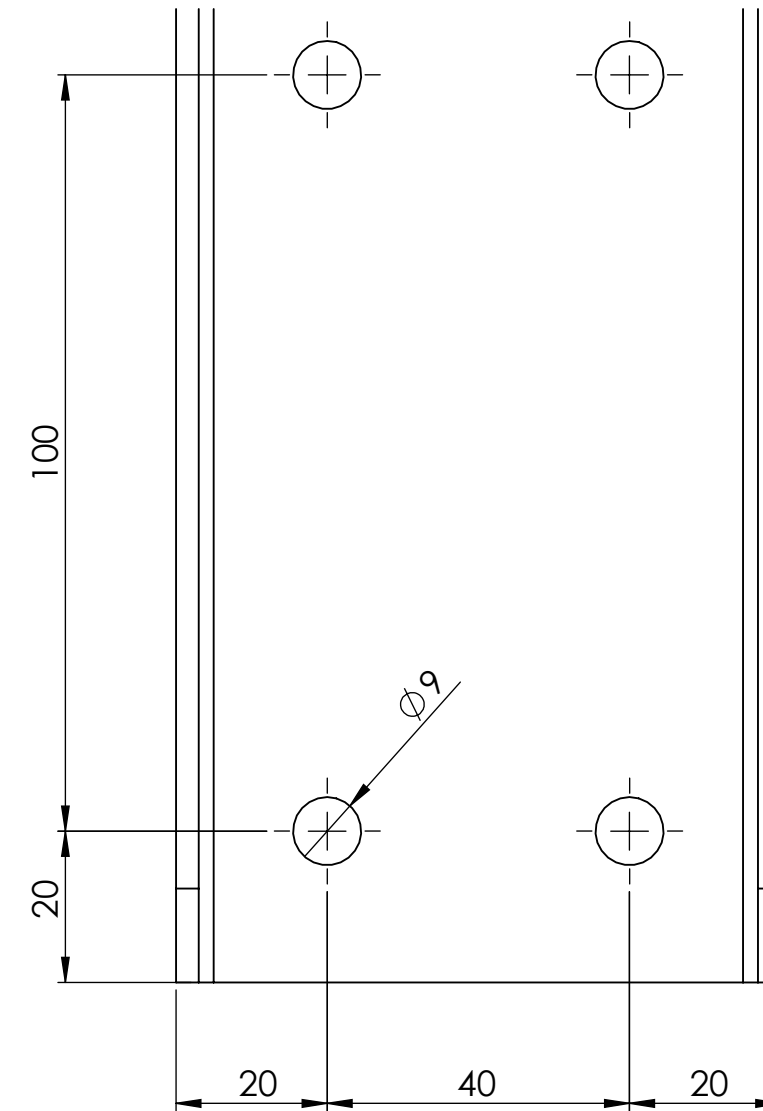

SCHEMA FORATURA SCALA 1:1

Tabella Distinta materiali - 1000406 -

Pos.	Codice	Revisione	Descrizione	Qtà
1	3000332	01	SUPPORTO PER MUSONE MV7501	1
2	4000121	01	VITE TCEI M10x90mm A2 DIN 921	1
3	4000269	01	DADO AUTOBLOCCANTE M10 DIN 985	1
4	4000213	1	RONDELLA PIANA M13x24 A2 ISO 7089	2
5	3000017	01	PERNO L70 FISAGGIO BASCULANTE	3
6	3000116	01	RULLO $\phi 30$ L61.5 IN NYLON X BASCULANTI MUSONI	1
7	3000124	01	RULLO $\phi 54$ L57 PER BASCULANTE MUSONI	1
8	3000125	01	RULLO $\phi 70$ L57 PER BASCULANTE MUSONI	1
9	3000415	01	PIASTRA DX PER BASCULANTE MV	1
10	3000416	01	PIASTRA SX PER BASCULANTE MV	1

 <a href="http://www.cansrl.com">www.cansrl.com</a>	<b>Material:</b> Materiale: <b>Treatment:</b> Finitura:	<b>Date-Data:</b> 12/05/2021 <b>Dimensions in mm.</b> Dimensioni in mm.	<b>Sheet-Foglio:</b> A3 2 / 2 <b>Weight Kg:</b> Peso Kg:
	<b>Description:</b> MUSONE MORAY ACCIAIO AISI304 - L400x80mm - SP3mm <b>Descrizione:</b>	<b>Article number:</b> Articolo: <b>MV7501</b>	