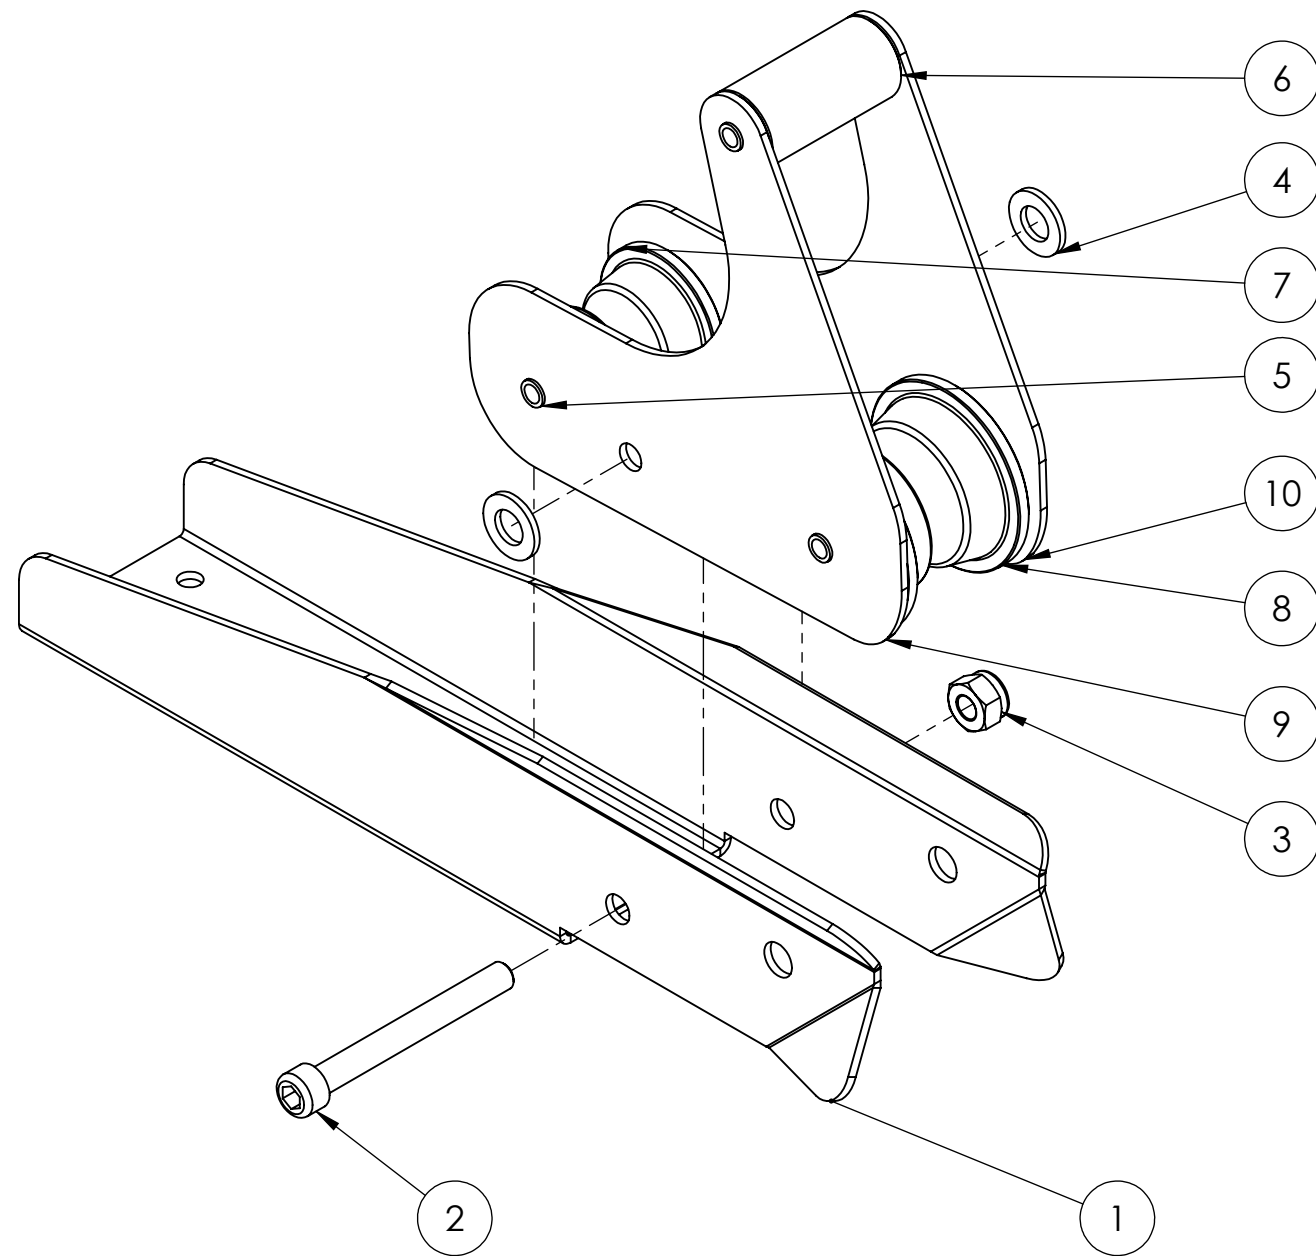

SCHEMA FORATURA SCALA 1:1

Tabella Distinta materiali - 1000406 -

Pos.	Codice	Revisione	Descrizione	Qtà
1	3000332	01	SUPPORTO PER MUSONE MV7501	1
2	4000121	01	VITE TCEI M10x90mm A2 DIN 921	1
3	4000269	01	DADO AUTOBLOCCANTE M10 DIN 985	1
4	4000213	1	RONDELLA PIANA M13x24 A2 ISO 7089	2
5	3000017	01	PERNO L70 FISAGGIO BASCULANTE	3
6	3000116	01	RULLO $\phi 30$ L61.5 IN NYLON X BASCULANTI MUSONI	1
7	3000124	01	RULLO $\phi 54$ L57 PER BASCULANTE MUSONI	1
8	3000125	01	RULLO $\phi 70$ L57 PER BASCULANTE MUSONI	1
9	3000415	01	PIASTRA DX PER BASCULANTE MV	1
10	3000416	01	PIASTRA SX PER BASCULANTE MV	1