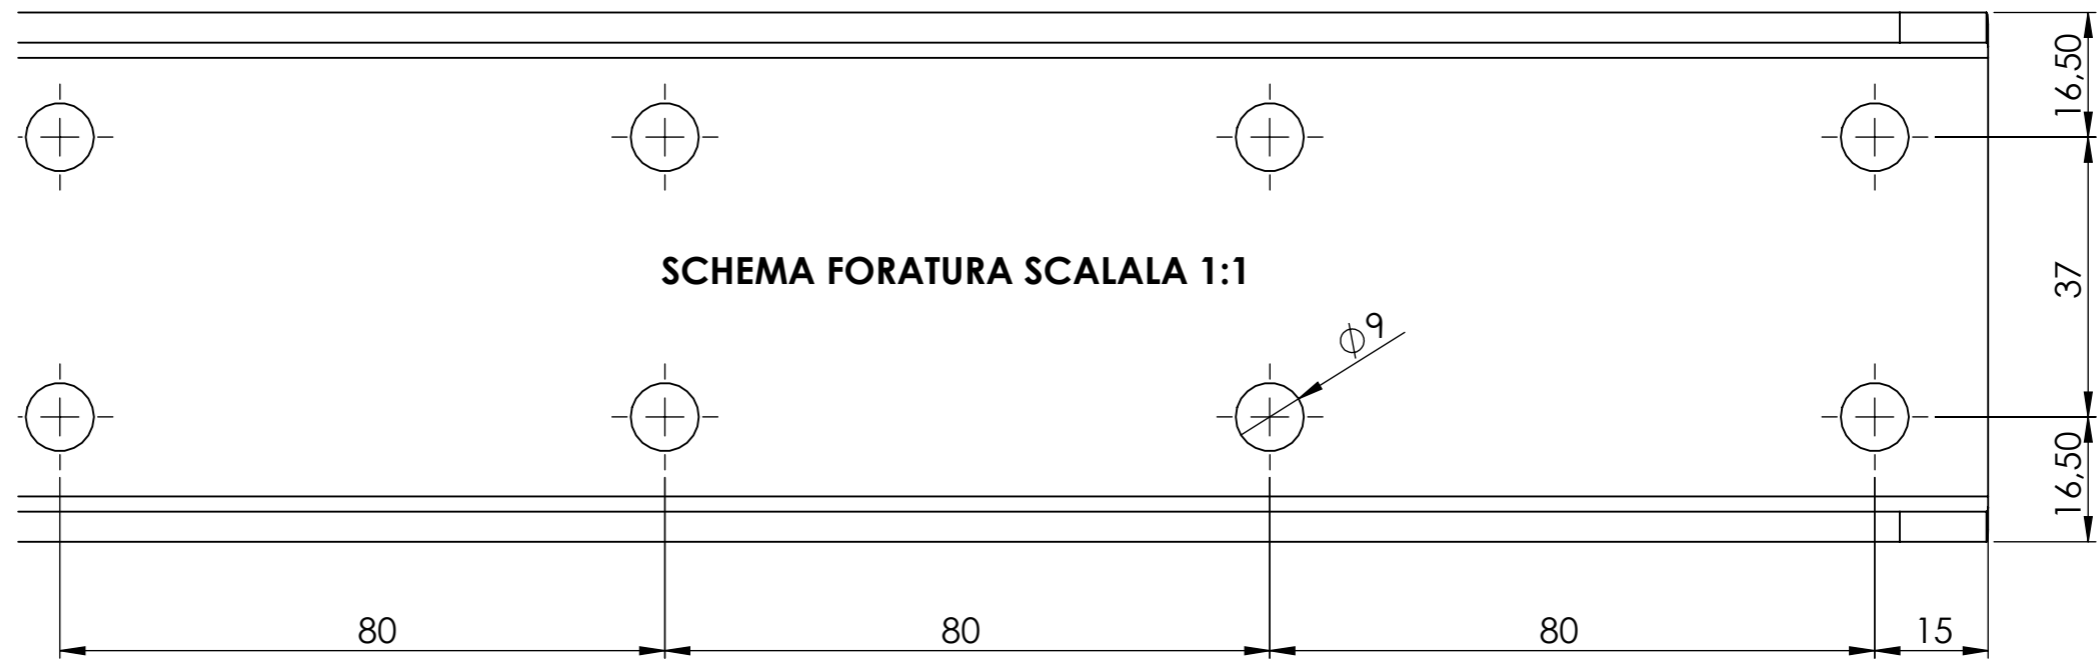

Tabella Distinta materiali - 1000398 -				
Pos.	Codice	Revisione	Descrizione	Qtà
1	3000607	01	SUPPORTO PER MUSONE MF7302-MH7402	1
2	3000112	01	PERNO ACCIAIO INOX L70mm - CAVA FILETTATA M8x15 DIN EN 24015	1
3	3000006	01	VITE M8x10 FISSAGGIO PERNO BASCULANTE	1
4	4000213	1	RONDELLA PIANA M13x24 A2 ISO 7089	2
5	3000010	01	PERNO L58 FISAGGIO BASCULANTE	3
6	3000329	01	PIASTRA SX PER BASCULANTE MH 3mm	1
7	3000014	01	RULLO $\phi 54$ L44 PER BASCULANTE MUSONI	2
8	3000013	01	RULLO $\phi 30$ L48.5 IN NYLON X BASCULANTI MUSONI	1
9	3000242	01	PIASTRA DX PER BASCULANTE MH 3mm	1

Il contenuto del documento è puramente indicativo. Ci riserviamo il diritto di apportare al prodotto, in qualsiasi momento e senza preavviso, eventuali modifiche tecniche.

This document is purely indicative. We reserve the right to modify the product, in any moment and without notice of any technical changes

  www.cansrl.com	Material: Materiale:	Date-Data: 12/05/2021	Sheet-Foglio: A3 2 / 2
	Treatment: Finitura:	Dimensions in mm. Dimensioni in mm.	Weight Kg: Peso Kg:
Description: MUSONE BONITO AISI 304 - L490x71mm - SP4mm Descrizione:		Article number: Articolo: MH7402	

Tutti i diritti sono strettamente riservati. E' vietata qualsiasi forma di utilizzo e/o riproduzione senza autorizzazione della CAN S.r.l.
All rights are strictly reserved. Any form off reproduction or issue is forbidden without permission of CAN S.r.l.