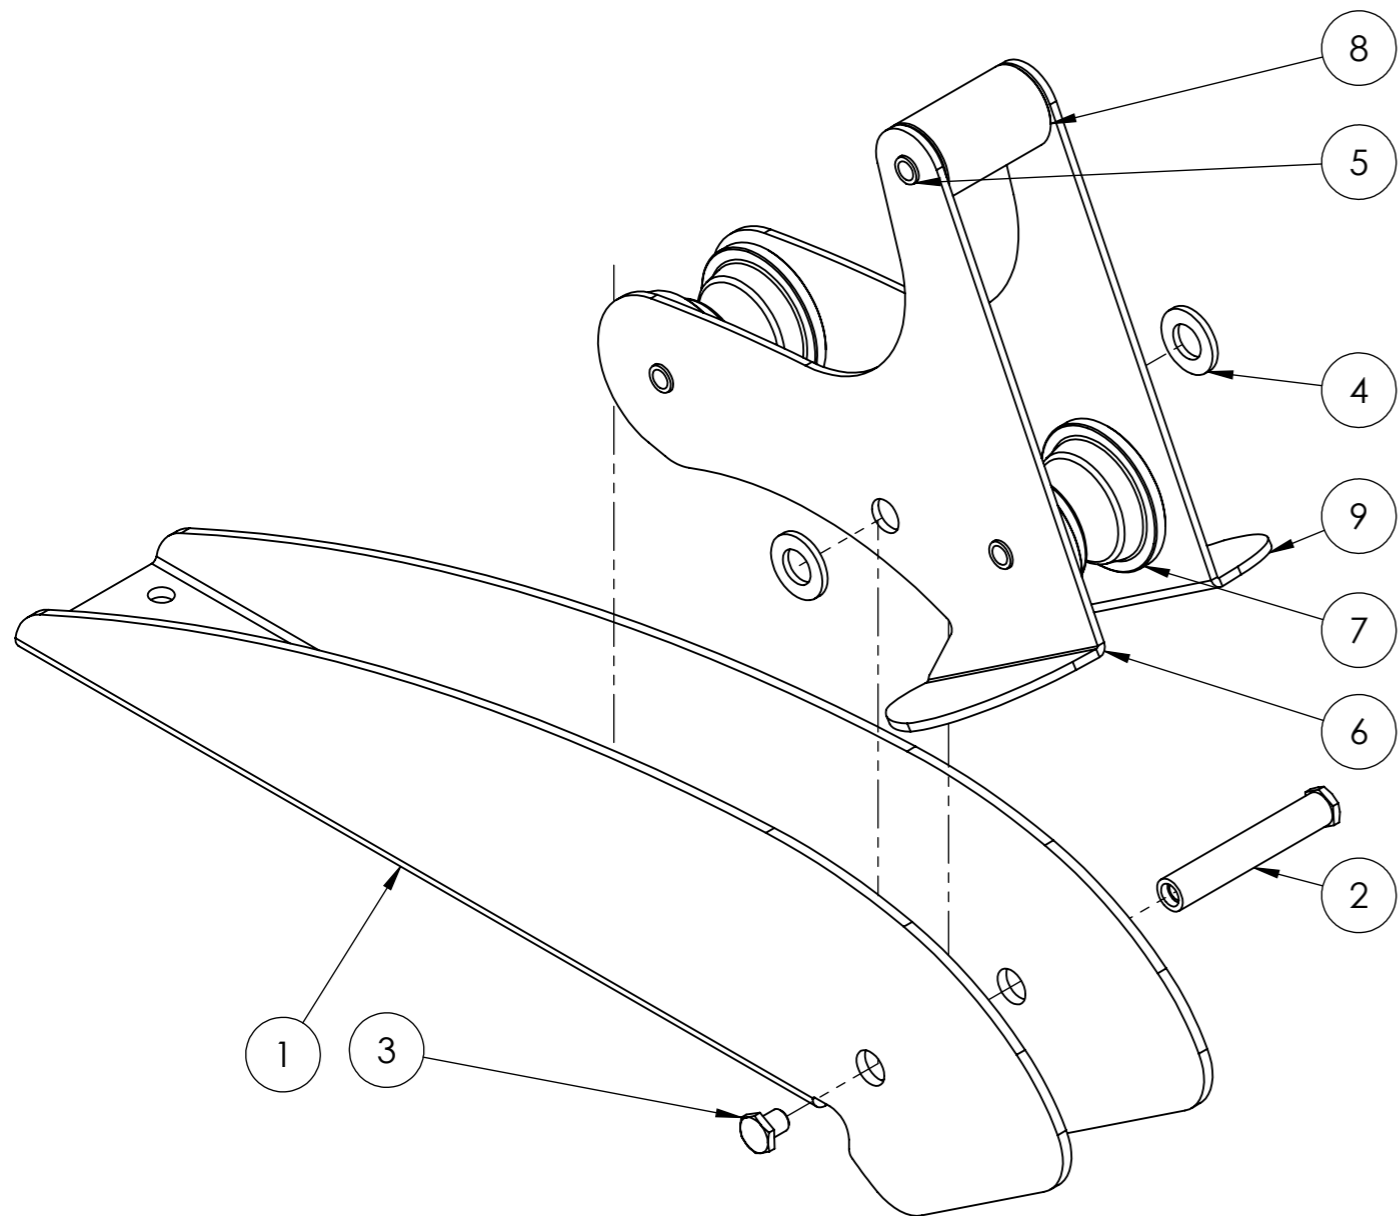

Tabella Distinta materiali - 1000398 -				
Pos.	Codice	Revisione	Descrizione	Qtà
1	3000607	01	SUPPORTO PER MUSONE MF7302-MH7402	1
2	3000112	01	PERNO ACCIAIO INOX L70mm - CAVA FILETTATA M8x15 DIN EN 24015	1
3	3000006	01	VITE M8x10 FISSAGGIO PERNO BASCULANTE	1
4	4000213	1	RONDELLA PIANA M13x24 A2 ISO 7089	2
5	3000010	01	PERNO L58 FISAGGIO BASCULANTE	3
6	3000329	01	PIASTRA SX PER BASCULANTE MH 3mm	1
7	3000014	01	RULLO $\phi 54$ L44 PER BASCULANTE MUSONI	2
8	3000013	01	RULLO $\phi 30$ L48.5 IN NYLON X BASCULANTI MUSONI	1
9	3000242	01	PIASTRA DX PER BASCULANTE MH 3mm	1