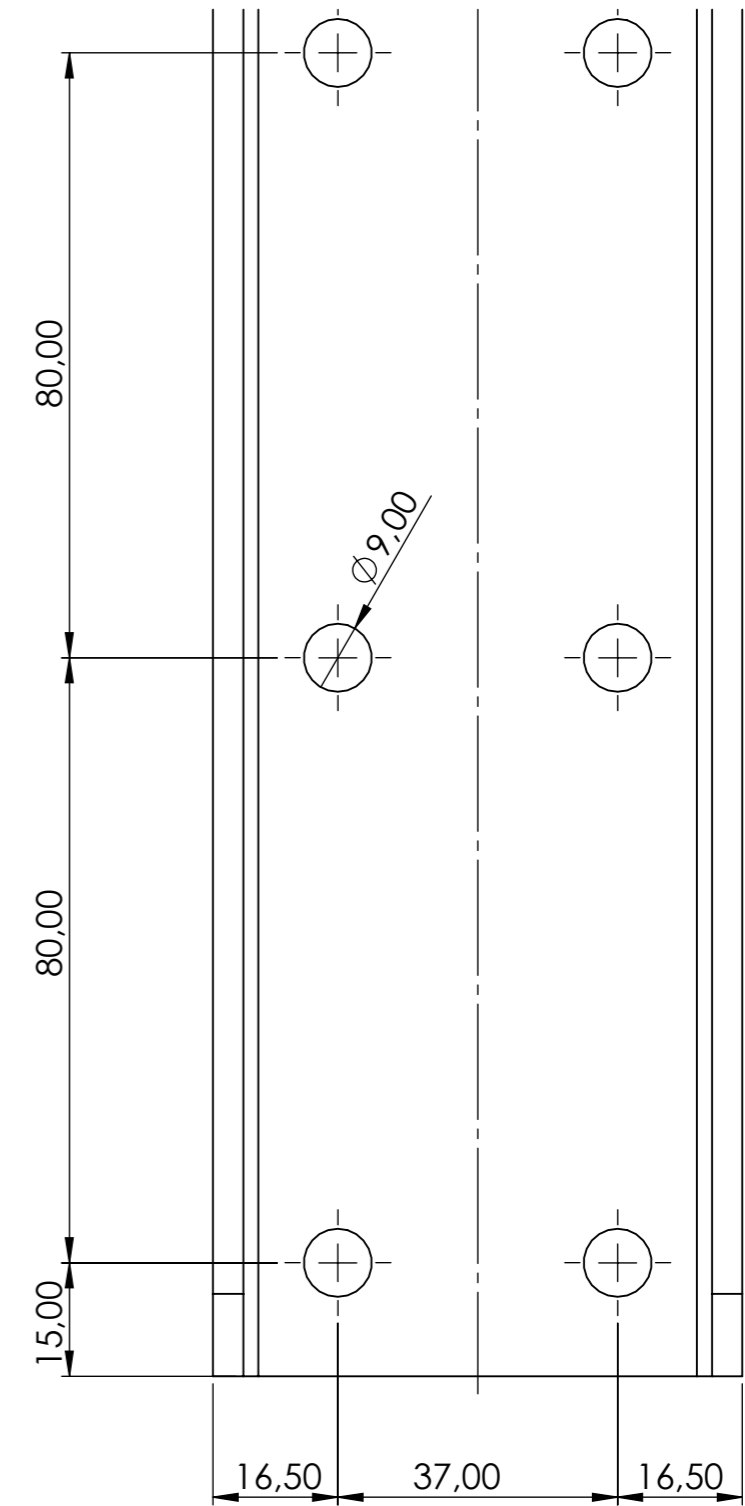

 <a href="http://www.cansrl.com">www.cansrl.com</a>	<b>Material:</b> Materiale:	<b>Date-Data:</b> 12/05/2021	<b>Sheet-Foglio:</b> A3 1 / 2
	<b>Treatment:</b> Finitura:	<b>Dimensions in mm.</b> Dimensioni in mm.	<b>Weight Kg:</b> Peso Kg:
<b>Description:</b> MUSONE WHALE ACCIAIO INOX - L400x70mm - SP4mm Descrizione:		<b>Article number:</b> Articolo: <b>MB7201</b>	

**SCHEMA FORATURA SCALA 1:**

Tabella Distinta materiali - 1000388 -

Pos.	Codice	Revisione	Descrizione	Qtà
1	3000230	01	SUPPORTO PER MUSONE MB7201	1
2	3000010	01	PERNO L58 FISAGGIO BASCULANTE	3
3	3000011	01	PIASTRA DX PER BASCULANTE - MUSONI MB/MF	1
4	3000012	01	PIASTRA SX PER BASCULANTE - MUSONI MB-MF	1
5	3000014	01	RULLO $\phi$ 54 L44 PER BASCULANTE MUSONI	2
6	3000013	01	RULLO $\phi$ 30 L48.5 IN NYLON X BASCULANTI MUSONI	1
7	3000112	01	PERNO ACCIAIO INOX L70mm - CAVA FILETTATA M8x15 DIN EN 24015	1
8	3000006	01	VITE M8x10 FISSAGGIO PERNO BASCULANTE	1
9	4000213	01	RONDELLA PIANA M13x24 A2 ISO 7089	2

www.cansrl.com

<b>Material:</b>	<b>Date-Data:</b> 12/05/2021	<b>Sheet-Foglio:</b> A3 2 / 2	
<b>Treatment:</b>	<b>Dimensions in mm.</b>	<b>Weight Kg:</b>	
<b>Finitura:</b>	<b>Dimensioni in mm.</b>	<b>Peso Kg:</b>	
<b>Description:</b> MUSONE WHALE ACCIAIO INOX - L400x70mm - SP4mm		<b>Article number:</b>	
<b>Descrizione:</b>		<b>Articolo:</b> MB7201	