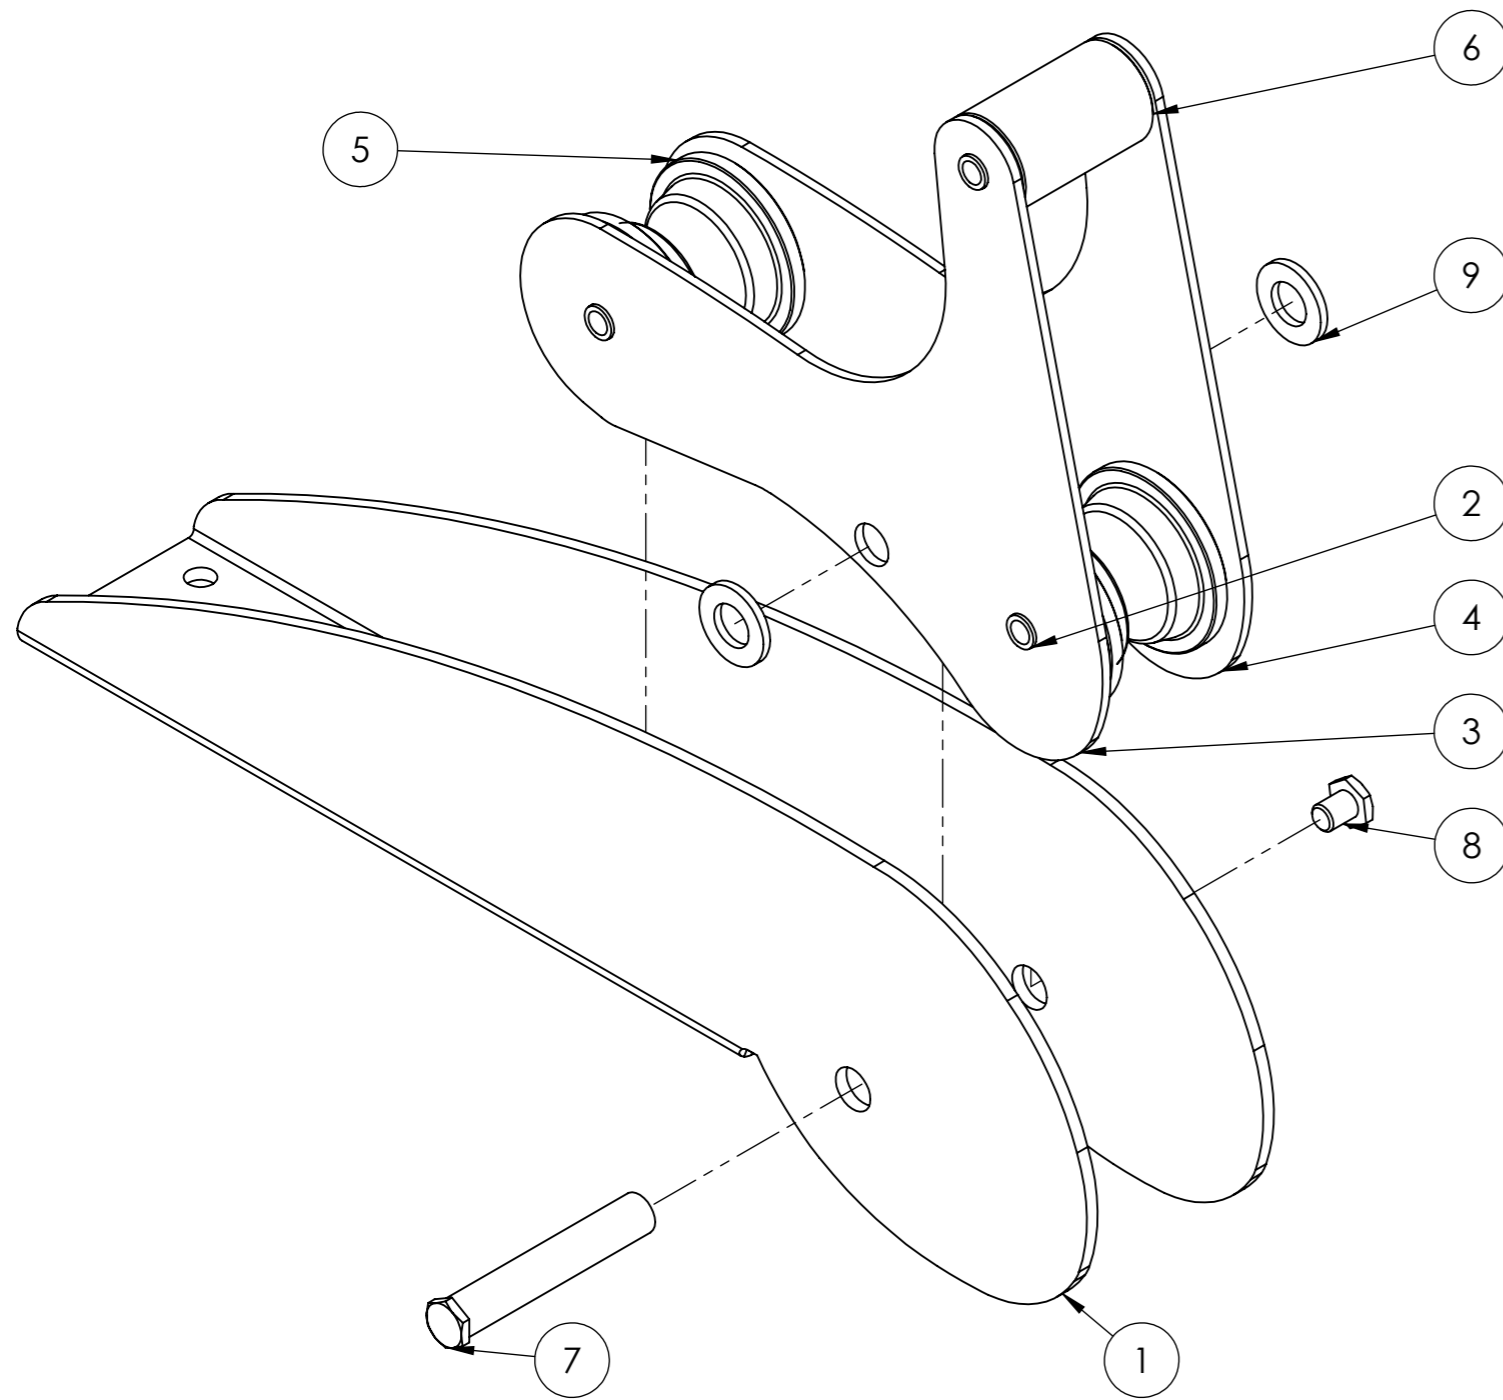

 <a href="http://www.cansrl.com">www.cansrl.com</a>	<b>Material:</b> Materiale:	<b>Date-Data:</b> 12/05/2021	<b>Sheet-Foglio:</b> A3 1 / 2
	<b>Treatment:</b> Finitura:	<b>Dimensions in mm.</b> Dimensioni in mm.	<b>Weight Kg:</b> Peso Kg:
<b>Description:</b> MUSONE WHALE ACCIAIO INOX - L400x70mm - SP4mm Descrizione:		<b>Article number:</b> Articolo: <b>MB7201</b>	

**SCHEMA FORATURA SCALA 1:**

Tabella Distinta materiali - 1000388 -

Pos.	Codice	Revisione	Descrizione	Qtà
1	3000230	01	SUPPORTO PER MUSONE MB7201	1
2	3000010	01	PERNO L58 FISAGGIO BASCULANTE	3
3	3000011	01	PIASTRA DX PER BASCULANTE - MUSONI MB/MF	1
4	3000012	01	PIASTRA SX PER BASCULANTE - MUSONI MB-MF	1
5	3000014	01	RULLO $\phi$ 54 L44 PER BASCULANTE MUSONI	2
6	3000013	01	RULLO $\phi$ 30 L48.5 IN NYLON X BASCULANTI MUSONI	1
7	3000112	01	PERNO ACCIAIO INOX L70mm - CAVA FILETTATA M8x15 DIN EN 24015	1
8	3000006	01	VITE M8x10 FISSAGGIO PERNO BASCULANTE	1
9	4000213	01	RONDELLA PIANA M13x24 A2 ISO 7089	2