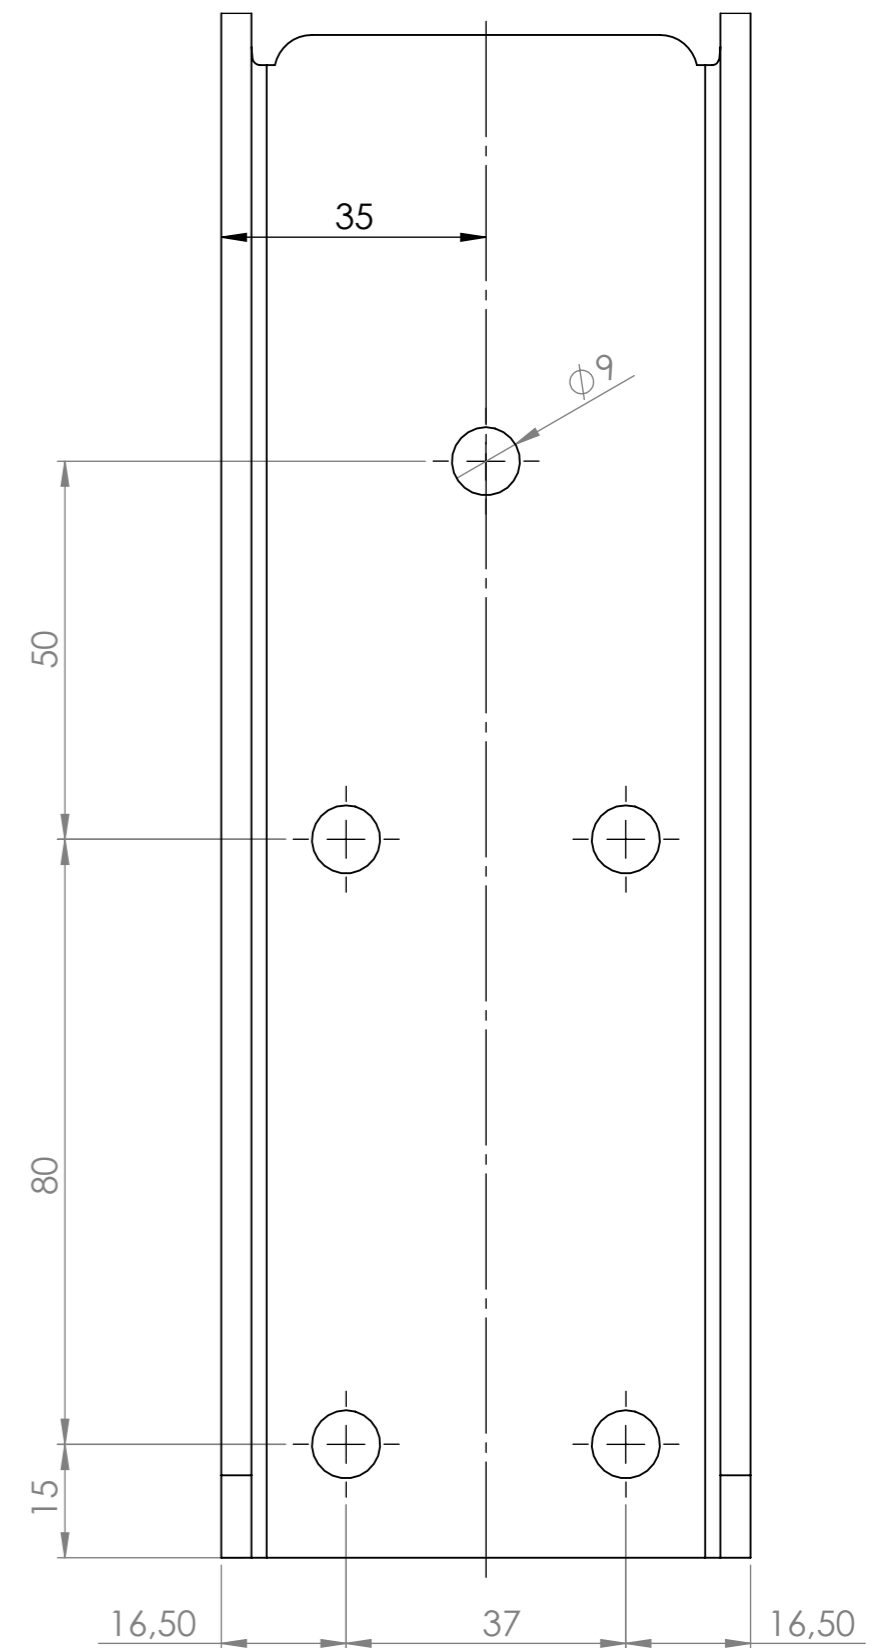

 <a href="http://www.cansrl.com">www.cansrl.com</a>	<b>Material:</b> Materiale:	<b>Date-Data:</b> 12/05/2021	<b>Sheet-Foglio:</b> A3 1 / 2	
	<b>Treatment:</b> Finitura:	<b>Dimensions in mm.</b> Dimensioni in mm.	<b>Weight Kg:</b> Peso Kg:	
	<b>Description:</b> MUSONE WHALE ACCIAIO INOX - L330x70mm - SP4mm Descrizione:	<b>Article number:</b> Articolo: <b>MB7200</b>		

**SCHEMA FORATURA SCALA 1:1**

Tabella Distinta materiali - 1000387 -

Pos.	Codice	Revisione	Descrizione	Qtà
1	3000016	01	SUPPORTO PER MUSONE MB7200	1
2	3000112	01	PERNO ACCIAIO INOX L70mm - CAVA FILETTATA M8x15 DIN EN 24015	1
3	3000006	01	VITE M8x10 FISSAGGIO PERNO BASCULANTE	1
4	4000213	01	RONDELLA PIANA M13x24 A2 ISO 7089	2
5	3000010	01	PERNO L58 FISAGGIO BASCULANTE	3
6	3000011	01	PIASTRA DX PER BASCULANTE - MUSONI MB/MF	1
7	3000012	01	PIASTRA SX PER BASCULANTE - MUSONI MB-MF	1
8	3000014	01	RULLO ø54 L44 PER BASCULANTE MUSONI	2
9	3000013	01	RULLO ø30 L48.5 IN NYLON X BASCULANTI MUSONI	1

 <a href="http://www.cansrl.com">www.cansrl.com</a>	<b>Material:</b> <b>Materiale:</b> <b>Treatment:</b> <b>Finitura:</b>	<b>Date-Data:</b> 12/05/2021 <b>Dimensions in mm.</b> <b>Dimensioni in mm.</b>	<b>Sheet-Foglio:</b> <b>A3 2 / 2</b> <b>Weight Kg:</b> <b>Peso Kg:</b>
	<b>Description:</b> MUSONE WHALE ACCIAIO INOX - L330x70mm - SP4mm <b>Descrizione:</b>	<b>Article number:</b> <b>Articolo:</b> <b>MB7200</b>	