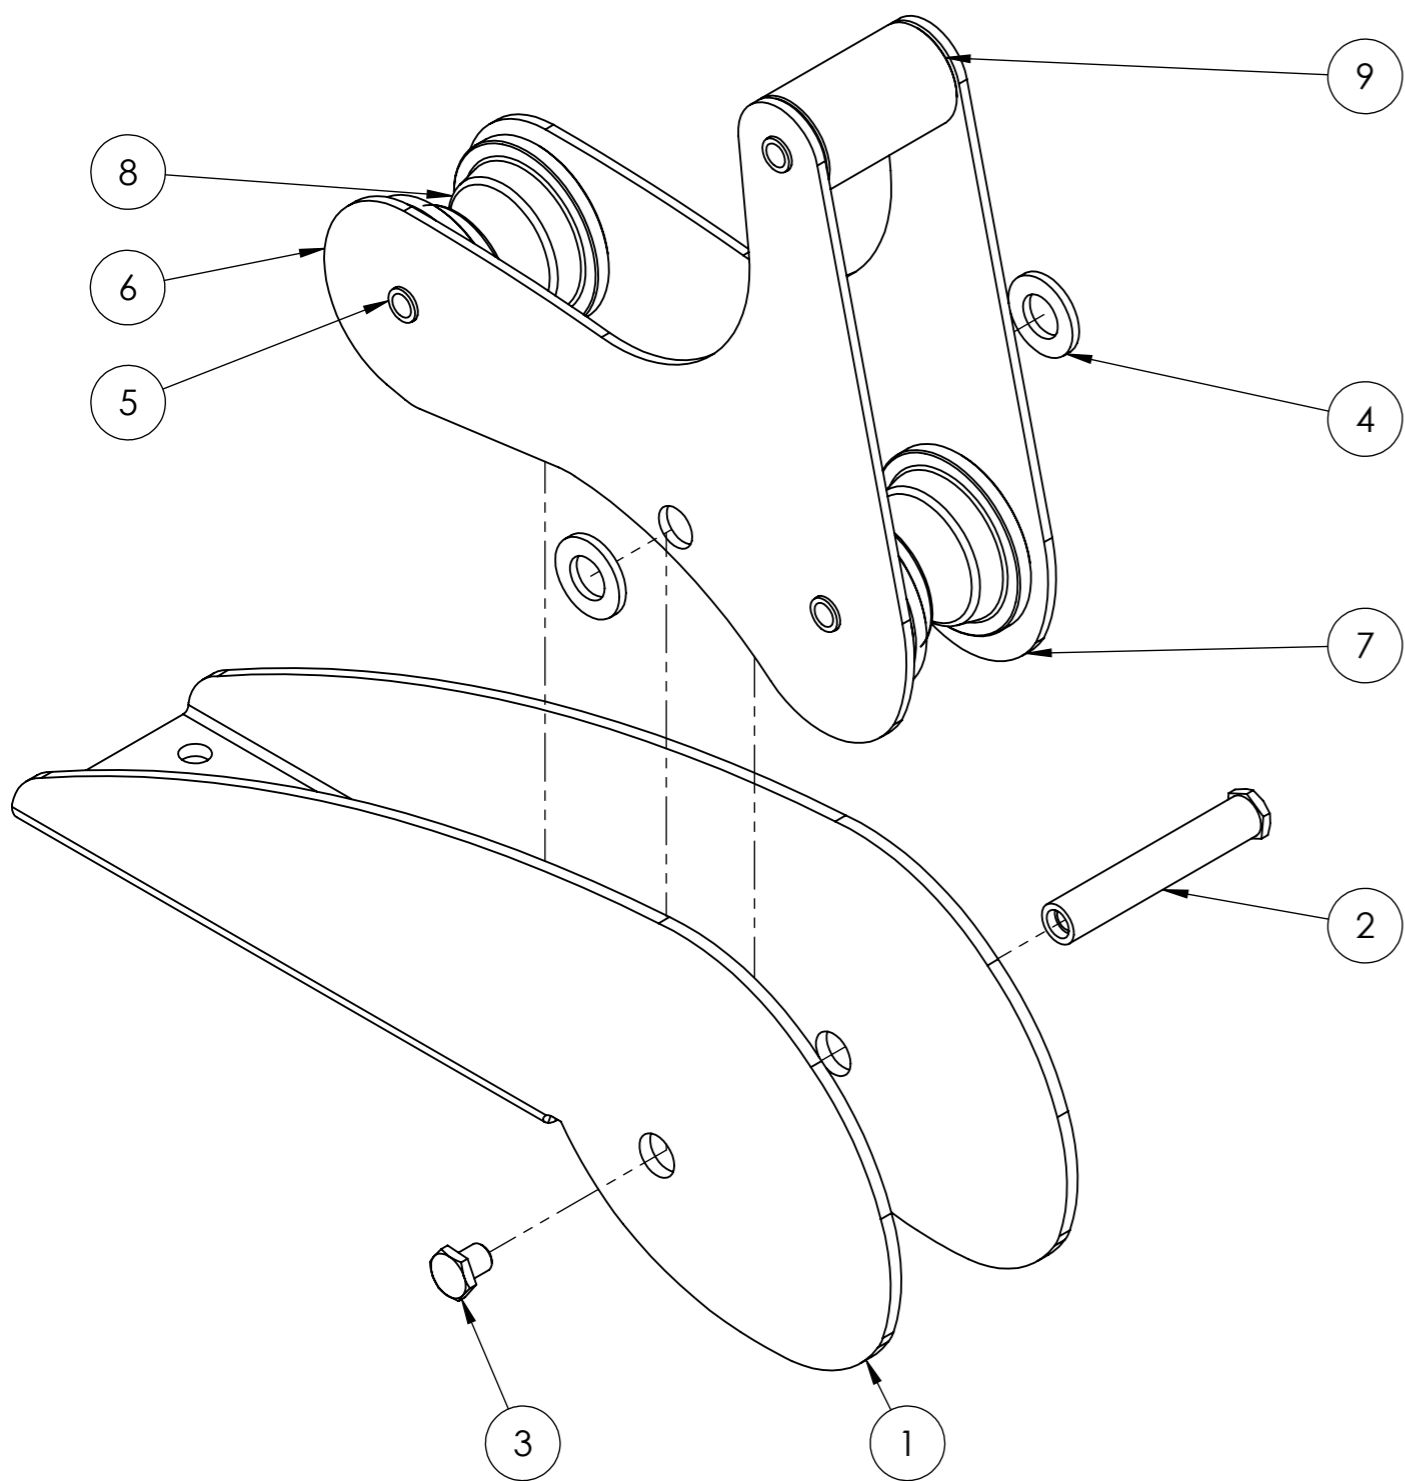

 <a href="http://www.cansrl.com">www.cansrl.com</a>	<b>Material:</b> Materiale:	<b>Date-Data:</b> 12/05/2021	<b>Sheet-Foglio:</b> A3 1 / 2	
	<b>Treatment:</b> Finitura:	<b>Dimensions in mm.</b> Dimensioni in mm.	<b>Weight Kg:</b> Peso Kg:	
	<b>Description:</b> MUSONE WHALE ACCIAIO INOX - L330x70mm - SP4mm Descrizione:	<b>Article number:</b> Articolo: <b>MB7200</b>		

**SCHEMA FORATURA SCALA 1:1**

Tabella Distinta materiali - 1000387 -

Pos.	Codice	Revisione	Descrizione	Qtà
1	3000016	01	SUPPORTO PER MUSONE MB7200	1
2	3000112	01	PERNO ACCIAIO INOX L70mm - CAVA FILETTATA M8x15 DIN EN 24015	1
3	3000006	01	VITE M8x10 FISSAGGIO PERNO BASCULANTE	1
4	4000213	01	RONDELLA PIANA M13x24 A2 ISO 7089	2
5	3000010	01	PERNO L58 FISAGGIO BASCULANTE	3
6	3000011	01	PIASTRA DX PER BASCULANTE - MUSONI MB/MF	1
7	3000012	01	PIASTRA SX PER BASCULANTE - MUSONI MB-MF	1
8	3000014	01	RULLO ø54 L44 PER BASCULANTE MUSONI	2
9	3000013	01	RULLO ø30 L48.5 IN NYLON X BASCULANTI MUSONI	1