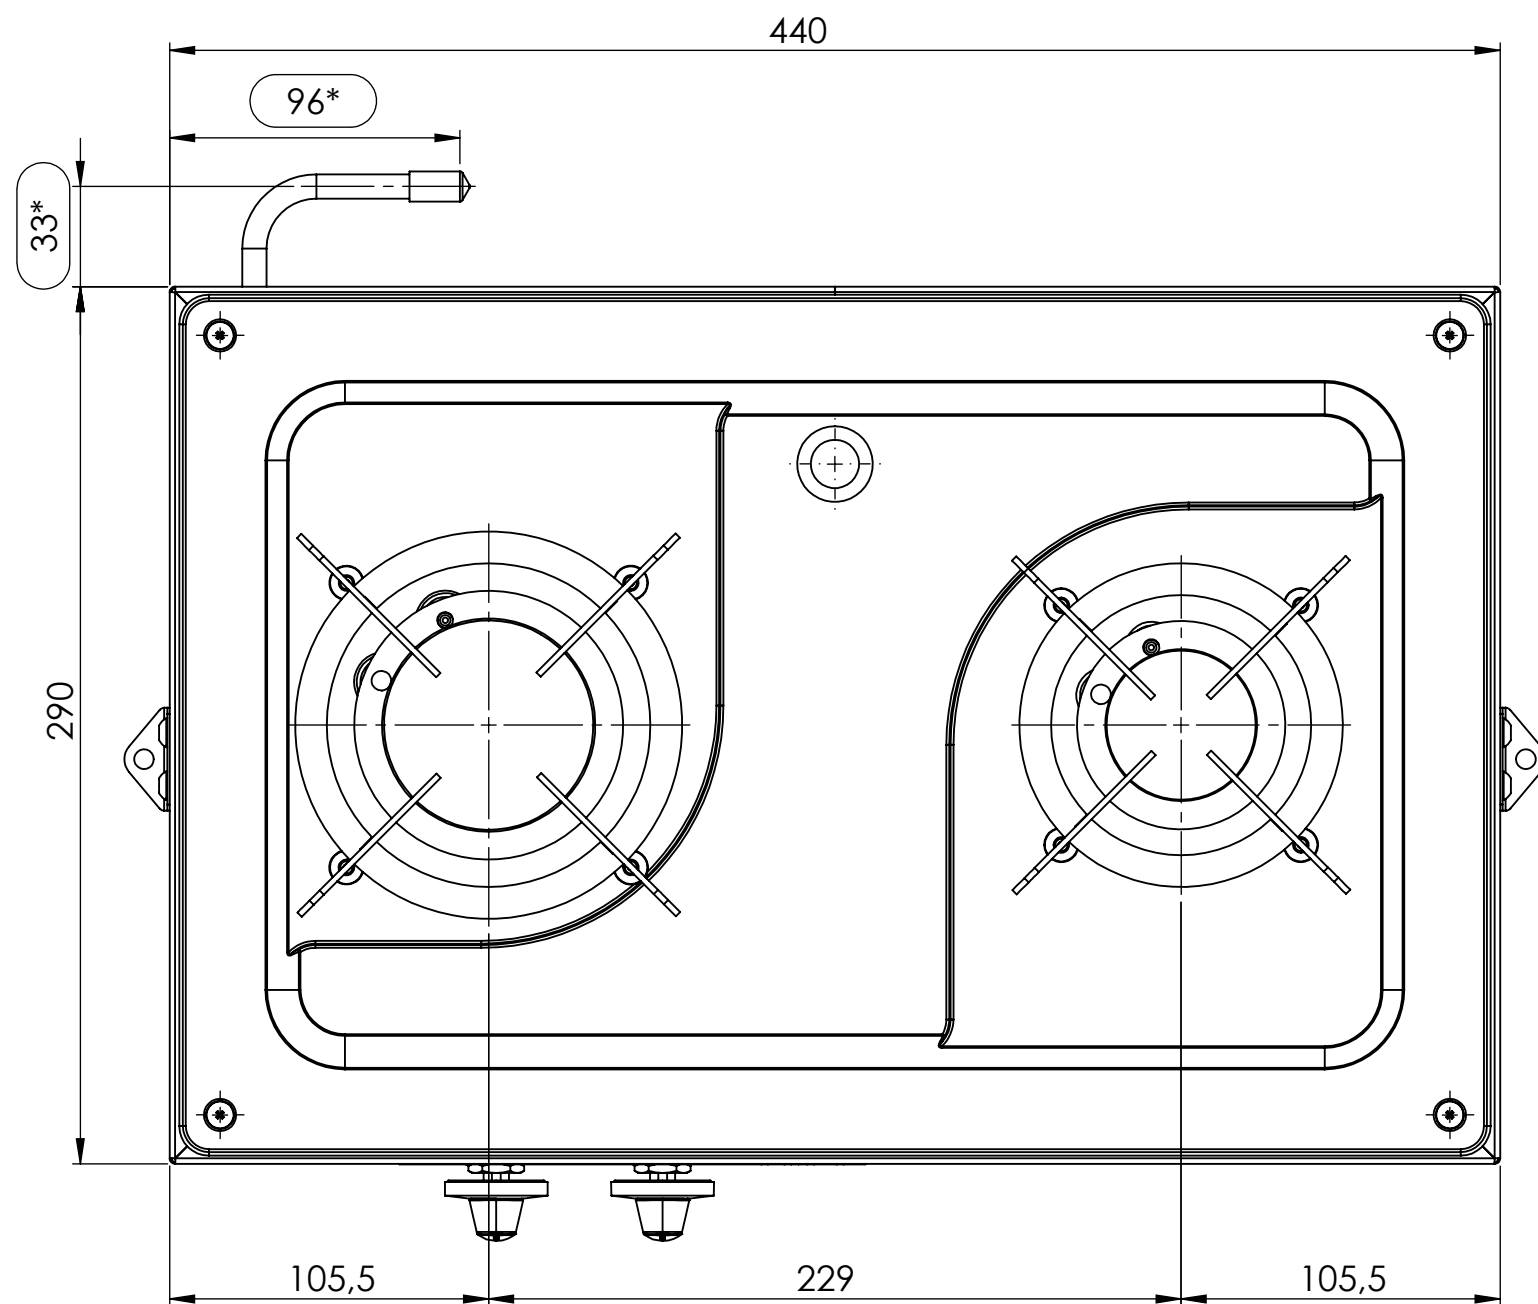

Il contenuto del documento è puramente indicativo. Ci riserviamo il diritto di apportare al prodotto, in qualsiasi momento e senza preavviso, eventuali modifiche tecniche.

This document is purely indicative. We reserve the right to modify the product, in any moment and without notice of any technical changes.

  www.cansrl.com	Material: Materiale:	Date-Data: 03/08/2022	Sheet-Foglio: A3 1 / 2
	Treatment: Finitura:	Dimensions in mm. Dimensioni in mm.	Weight Kg: Peso Kg: 2.43
	Description: FORNELLO GAS RETT APP INOX-440x290-2F A+SR Descrizione: SS FREE/ST LPG RECT STOVE-440x290-2BR A+SR	Article number: Articolo: FN1332-S	

Tutti i diritti sono strettamente riservati. E' vietata qualsiasi forma di utilizzo e/o riproduzione senza autorizzazione della CAN S.r.l.
All rights are strictly reserved. Any form of reproduction or issue is forbidden without permission of CAN S.r.l.