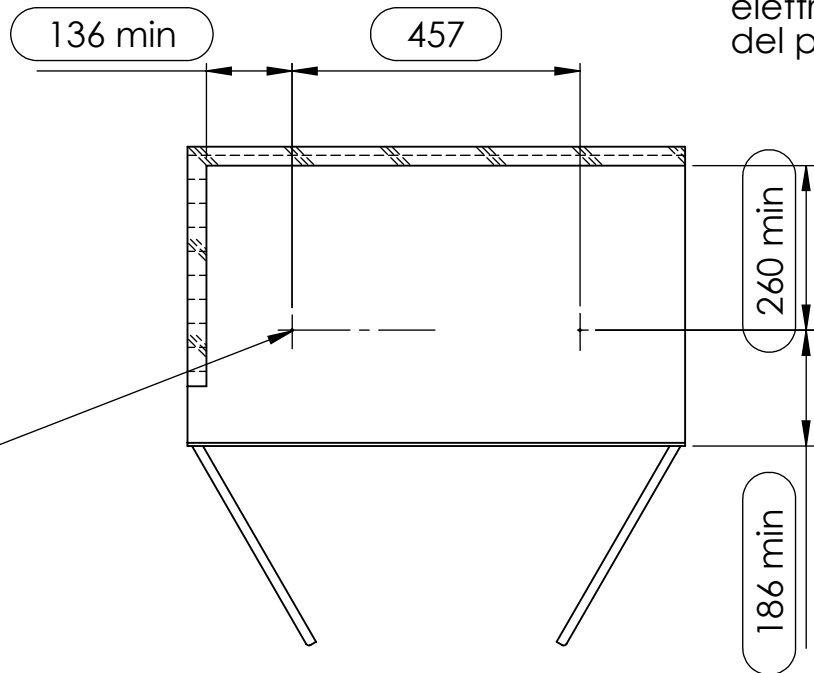

 www.cansrl.com	Material: Materiale:	Date-Data: 03/08/2022	Sheet-Foglio: A3 1 / 2
	Treatment: Finitura:	Dimensions in mm. Dimensioni in mm.	Weight Kg: Peso Kg: 2.43
	Description: FORNELLO GAS RETT APP INOX-440x290-2F A+SR Descrizione: SS FREE/ST LPG RECT STOVE-440x290-2BR A+SR	Article number: Articolo: FN1332-S	

Distanza minima da parete laterale

Distanza minima da bordo anteriore piano lavoro

Altezza minima dal pensile

Distanza minima da pannello posteriore

pannello di separazione
 installazione obbligatoria solo in presenza di elettrodomestici al di sotto del piano cottura

This document is purely indicative. We reserve the right to modify the product, in any moment and without notice of any technical changes

 www.cansrl.com	Material: Materiale:	Date-Data: 03/08/2022	Sheet-Foglio: A3 2 / 2
	Treatment: Finitura:	Dimensions in mm. Dimensioni in mm.	Weight Kg: Peso Kg: 2.43
Description: FORNELLO GAS RETT APP INOX-440x290-2F A+SR Descrizione: SS FREE/ST LPG RECT STOVE-440x290-2BR A+SR		Article number: Articolo: FN1332-S	