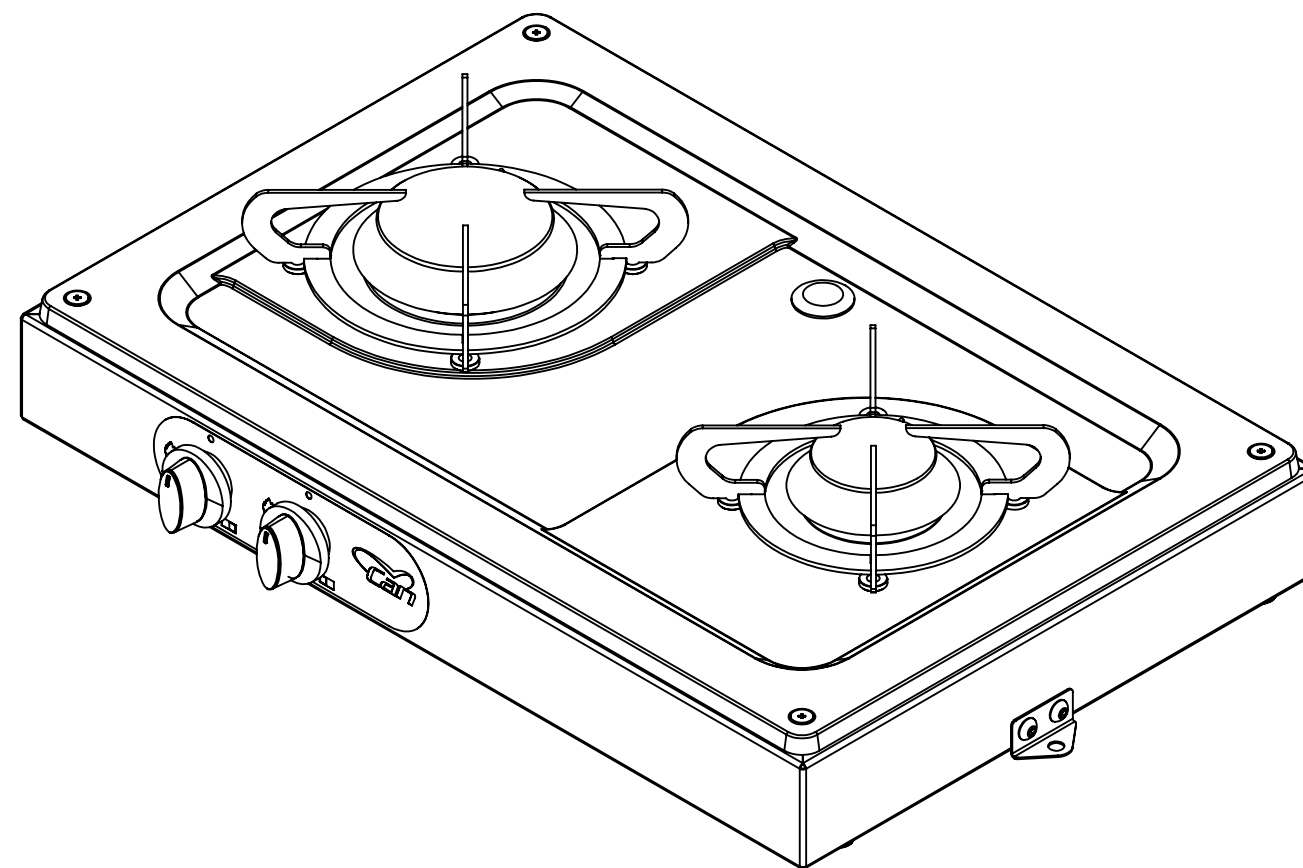

Il contenuto del documento è puramente indicativo. Ci riserviamo il diritto di apportare al prodotto, in qualsiasi momento e senza preavviso, eventuali modifiche tecniche.

This document is purely indicative. We reserve the right to modify the product, in any moment and without notice of any technical changes.

  www.cansrl.com	Material: Materiale:	Date-Data: 03/08/2022	Sheet-Foglio: A3 1 / 2
	Treatment: Finitura:	Dimensions in mm. Dimensioni in mm.	Weight Kg: Peso Kg: 2.43
	Description: FORNELLO GAS RETT APP INOX-440x290-2F A+SR Descrizione: SS FREE/ST LPG RECT STOVE-440x290-2BR A+SR	Article number: Articolo: FN1332-S	

Tutti i diritti sono strettamente riservati. E' vietata qualsiasi forma di utilizzo e/o riproduzione senza autorizzazione della CAN S.r.l.
All rights are strictly reserved. Any form of reproduction or issue is forbidden without permission of CAN S.r.l.