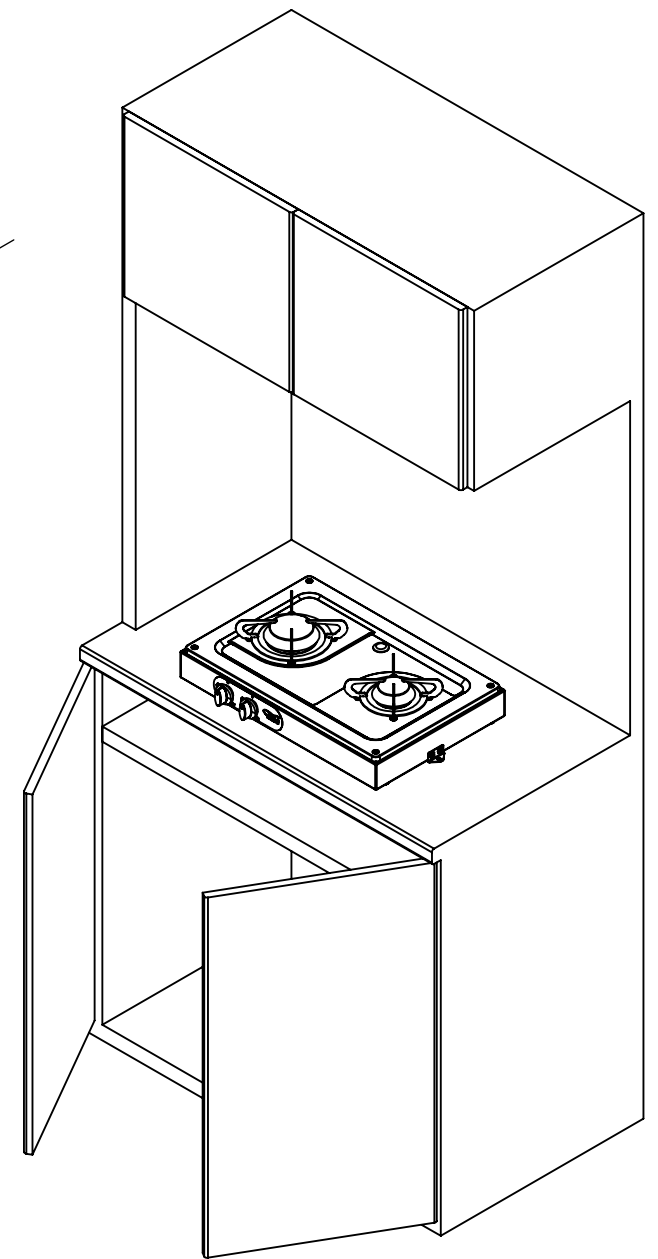

Il contenuto del documento è puramente indicativo. Ci riserviamo il diritto di apportare al prodotto, in qualsiasi momento e senza preavviso, eventuali modifiche tecniche.

This document is purely indicative. We reserve the right to modify the product, in any moment and without notice of any technical changes

  www.cansrl.com	Material: Materiale:	Date-Data: 03/08/2022	Sheet-Foglio: A3 2 / 2	
	Treatment: Finitura:	Dimensions in mm. Dimensioni in mm.	Weight Kg: Peso Kg: 2.43	
Description: FORNELLO GAS RETT APP INOX-440x290-2F A+SR Descrizione: SS FREE/ST LPG RECT STOVE-440x290-2BR A+SR		Article number: Articolo: FN1332-S		

*Tutti i diritti sono strettamente riservati. E' vietata qualsiasi forma di utilizzo e/o riproduzione senza autorizzazione della CAN S.r.l.
All rights are strictly reserved. Any form of reproduction or issue is forbidden without permission of CAN S.r.l.*