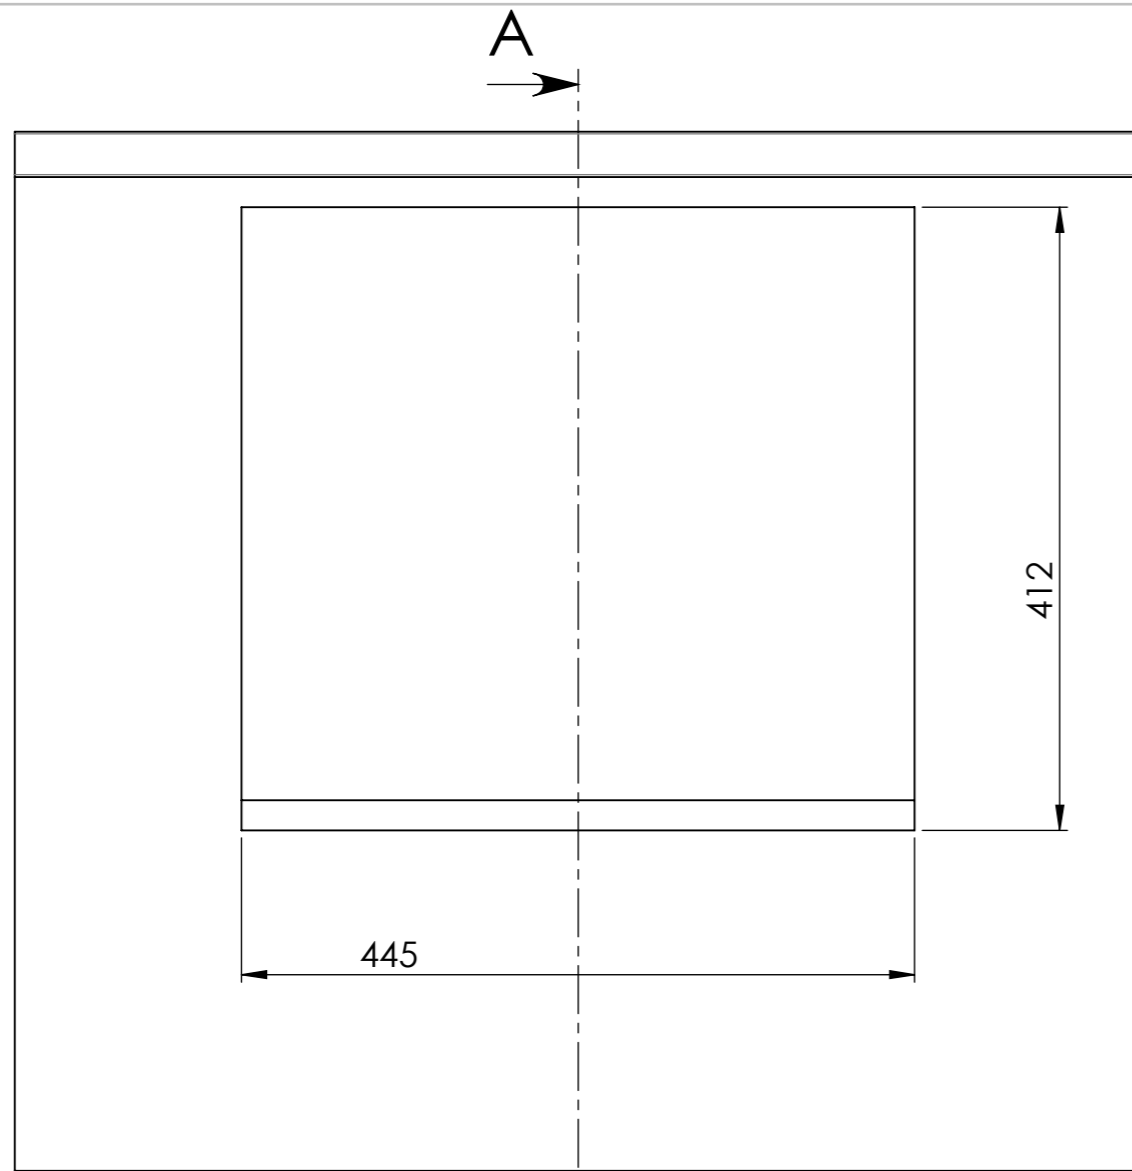

SEZIONE A-A

INCASSO
CUT-OUT

Il contenuto del documento è puramente indicativo. Ci riserviamo il diritto di apportare al prodotto, in qualsiasi momento e senza preavviso, eventuali modifiche tecniche.

This document is purely indicative. We reserve the right to modify the product, in any moment and without notice of any technical changes

  www.cansrl.com	Material: Materiale: Treatment: Finitura:	Date-Data: 25/01/2022 Dimensions in mm. Dimensioni in mm.	Weight Kg: Peso Kg: 20.07
	Description: FORNO CON GRILL CORTO-FO5010 Descrizione: OVEN AND GRILL, SHORT - FO5010	Article number: Articolo: FO5010	
	<i>Tutti i diritti sono strettamente riservati. E' vietata qualsiasi forma di utilizzo e/o riproduzione senza autorizzazione della CAN S.r.l.</i> <i>All rights are strictly reserved. Any form off reproduction or issue is forbidden without permission of CAN S.r.l.</i>