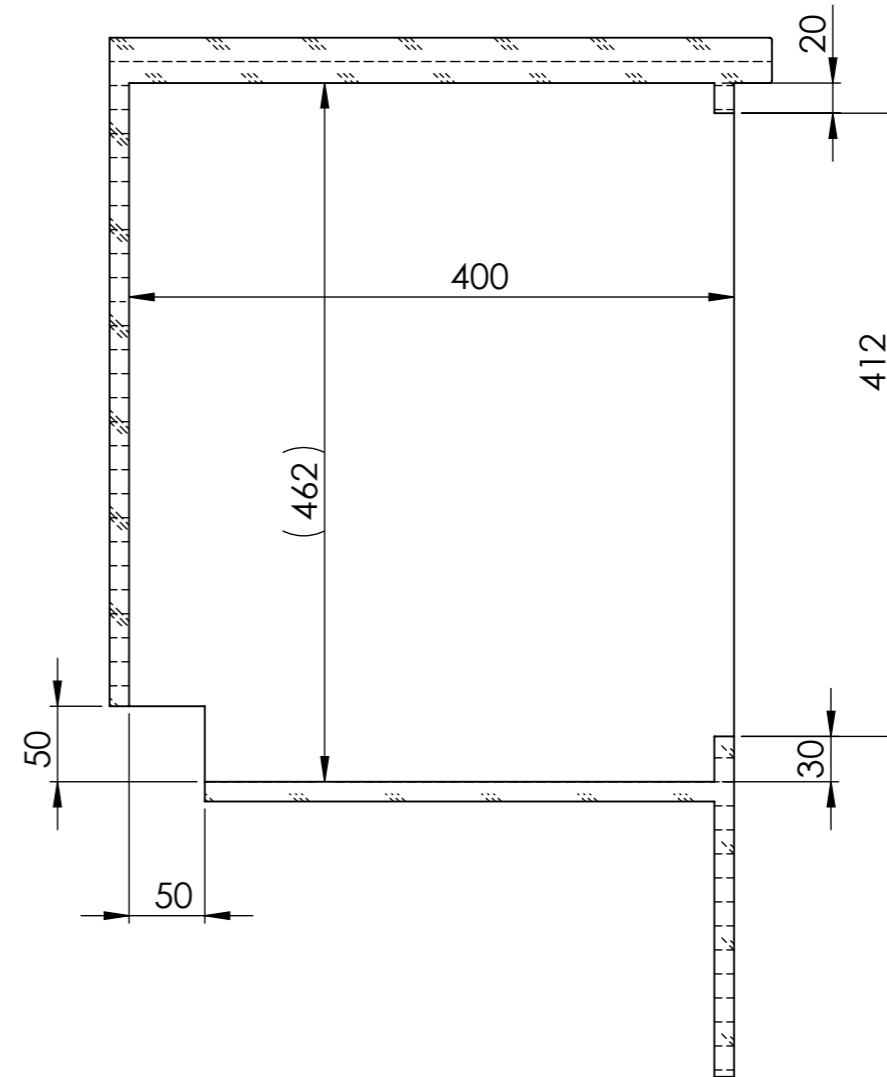

SEZIONE A-A

INCASSO
CUT-OUT

Il contenuto del documento è puramente indicativo. Ci riserviamo il diritto di apportare al prodotto, in qualsiasi momento e senza preavviso, eventuali modifiche tecniche.

This document is purely indicative. We reserve the right to modify the product, in any moment and without notice of any technical changes

  www.cansrl.com	Material: Materiale: Treatment: Finitura:	Date-Data: 25/01/2022 Dimensions in mm. Dimensioni in mm.	Weight Kg: Peso Kg: 20.07
	Description: FORNO CON GRILL CORTO-FO5010 Descrizione: OVEN AND GRILL, SHORT - FO5010	Article number: Articolo: FO5010	
	<i>Tutti i diritti sono strettamente riservati. E' vietata qualsiasi forma di utilizzo e/o riproduzione senza autorizzazione della CAN S.r.l.</i> <i>All rights are strictly reserved. Any form off reproduction or issue is forbidden without permission of CAN S.r.l.</i>