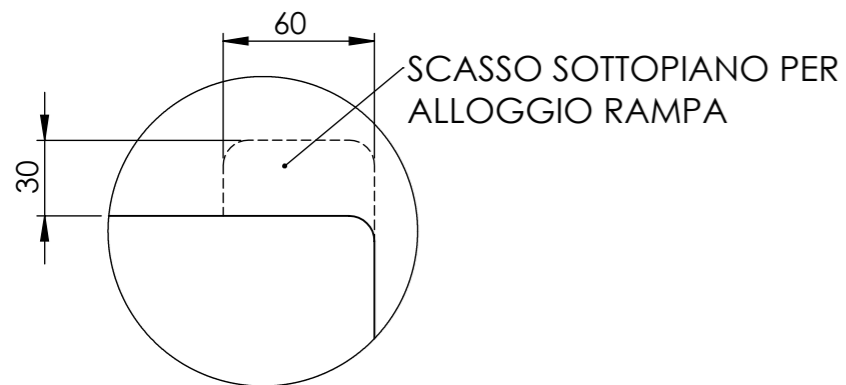

SEZIONE A-A
SCALE: 1 : 10

DETTAGLIO D
SCALA 1 : 3