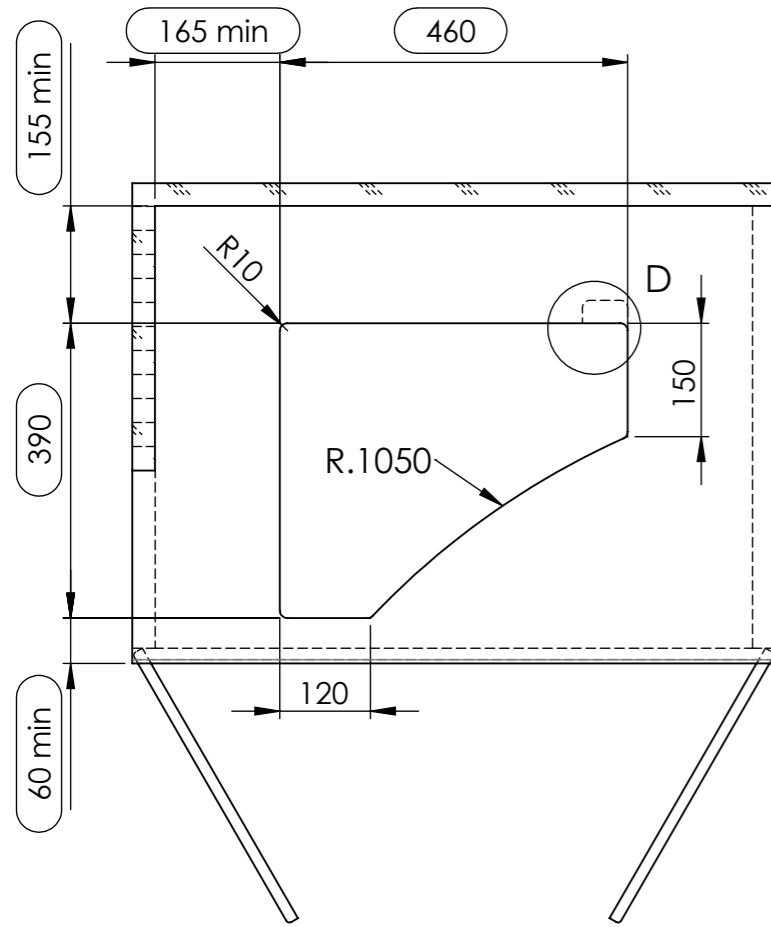

SPECIFICHE BRUCIATORI - 3 ^A SERIE		
MODELLO BRUCIATORE BURNER TYPE	POTENZA NOMINALE(kw) NOMINAL POWER (kw)	CONSUMO NOMINALE(g/h) NOMINAL CONSUMPTION (g/h)
Bruciatore A - AUSILIARIO Burner A - AUXILIARY	1,10	80
Bruciatore SR - SEMIRAPIDO Burner SR - SEMIRAPID	2,00	146

 www.cansrl.com	Material: Materiale: Treatment: Finitura:	Date-Data: 17/11/2021 Dimensions in mm. Dimensioni in mm.	Sheet-Foglio: A3 1 / 2 Weight Kg: Peso Kg: 1.95
	Description: PIANO COTTURA 3F IN VETRO PV1353-S Descrizione:		Article number: Articolo: PV1353-S
	<i>Tutti i diritti sono strettamente riservati. E' vietata qualsiasi forma di utilizzo e/o riproduzione senza autorizzazione della CAN S.r.l.</i> <i>All rights are strictly reserved. Any form off reproduction or issue is forbidden without permission of CAN S.r.l.</i>		

SEZIONE A-A
SCALE: 1 : 10

DETTAGLIO D
SCALA 1 : 3

pannello di separazione
installazione obbligatoria solo
in presenza di
elettrodomestici al di sotto
del piano cottura

*Il contenuto del documento è puramente indicativo. Ci riserviamo il diritto di apportare al prodotto, in qualsiasi momento e senza preavviso, eventuali modifiche tecniche.
This document is purely indicative. We reserve the right to modify the product, in any moment and without notice of any technical changes*

 www.cansrl.com	Material: Materiale:	Date-Data: 17/11/2021	Sheet-Foglio: A3 2 / 2
	Treatment: Finitura:	Dimensions in mm. Dimensioni in mm.	Weight Kg: Peso Kg: 1.95
	Description: PIANO COTTURA 3F IN VETRO PV1353-S Descrizione:	Article number: Articolo: PV1353-S	