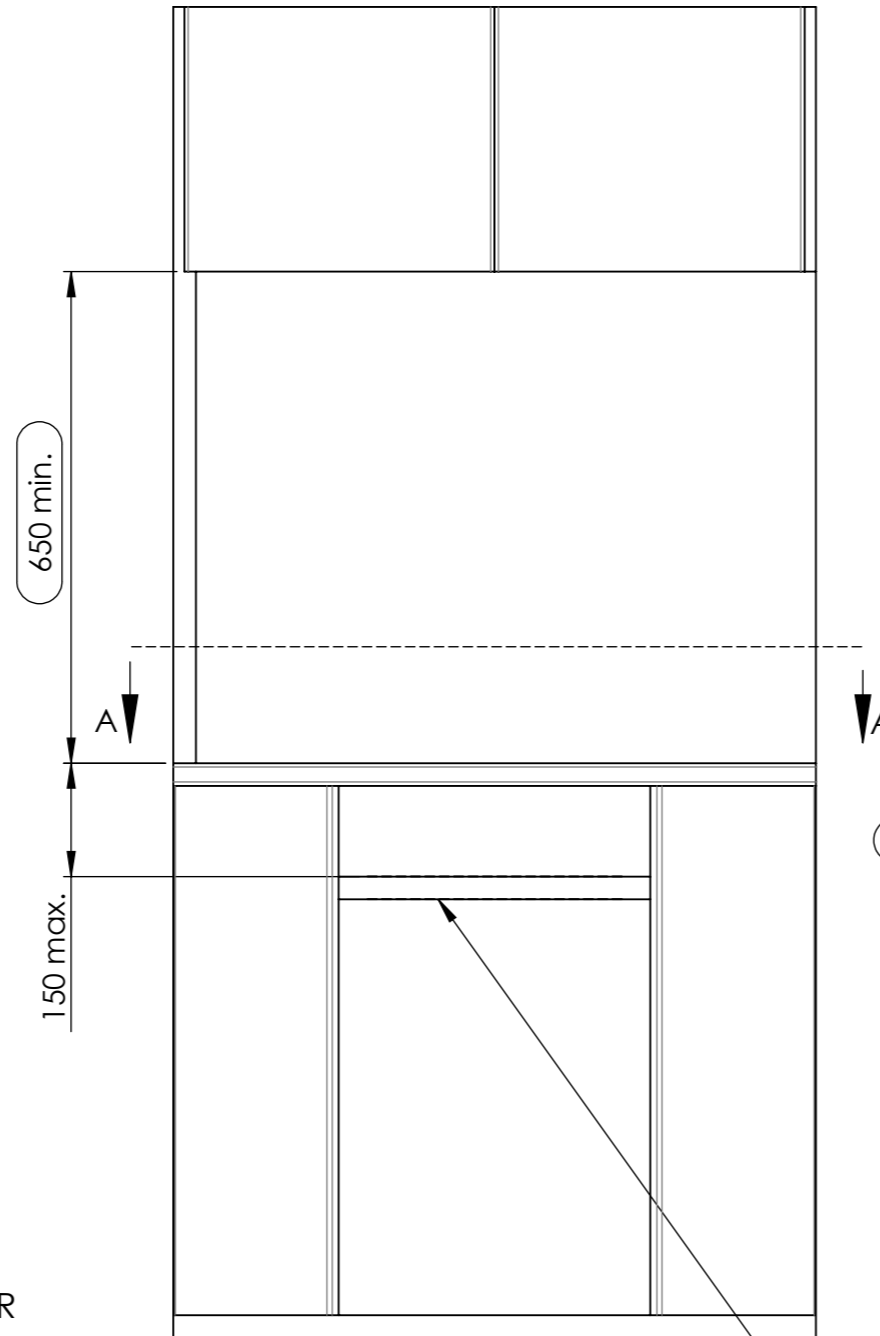

 www.cansrl.com	Material: Materiale: Treatment: Finitura:	Date-Data: 17/11/2021 Dimensions in mm. Dimensioni in mm.	Sheet-Foglio: A3 1 / 2 Weight Kg: Peso Kg: 1.95
	Description: PIANO COTTURA 3F IN VETRO PV1353-S Descrizione:		Article number: Articolo: PV1353-S
	<i>Tutti i diritti sono strettamente riservati. E' vietata qualsiasi forma di utilizzo e/o riproduzione senza autorizzazione della CAN S.r.l.</i> <i>All rights are strictly reserved. Any form off reproduction or issue is forbidden without permission of CAN S.r.l.</i>		

SEZIONE A-A
SCALE: 1 : 10

DETTAGLIO D
SCALA 1 : 3

pannello di separazione
installazione obbligatoria solo
in presenza di
elettrodomestici al di sotto
del piano cottura

*Il contenuto del documento è puramente indicativo. Ci riserviamo il diritto di apportare al prodotto, in qualsiasi momento e senza preavviso, eventuali modifiche tecniche.
This document is purely indicative. We reserve the right to modify the product, in any moment and without notice of any technical changes*

 www.cansrl.com	Material: Materiale:	Date-Data: 17/11/2021	Sheet-Foglio: A3 2 / 2
	Treatment: Finitura:	Dimensions in mm. Dimensioni in mm.	Weight Kg: Peso Kg: 1.95
	Description: PIANO COTTURA 3F IN VETRO PV1353-S Descrizione:	Article number: Articolo: PV1353-S	