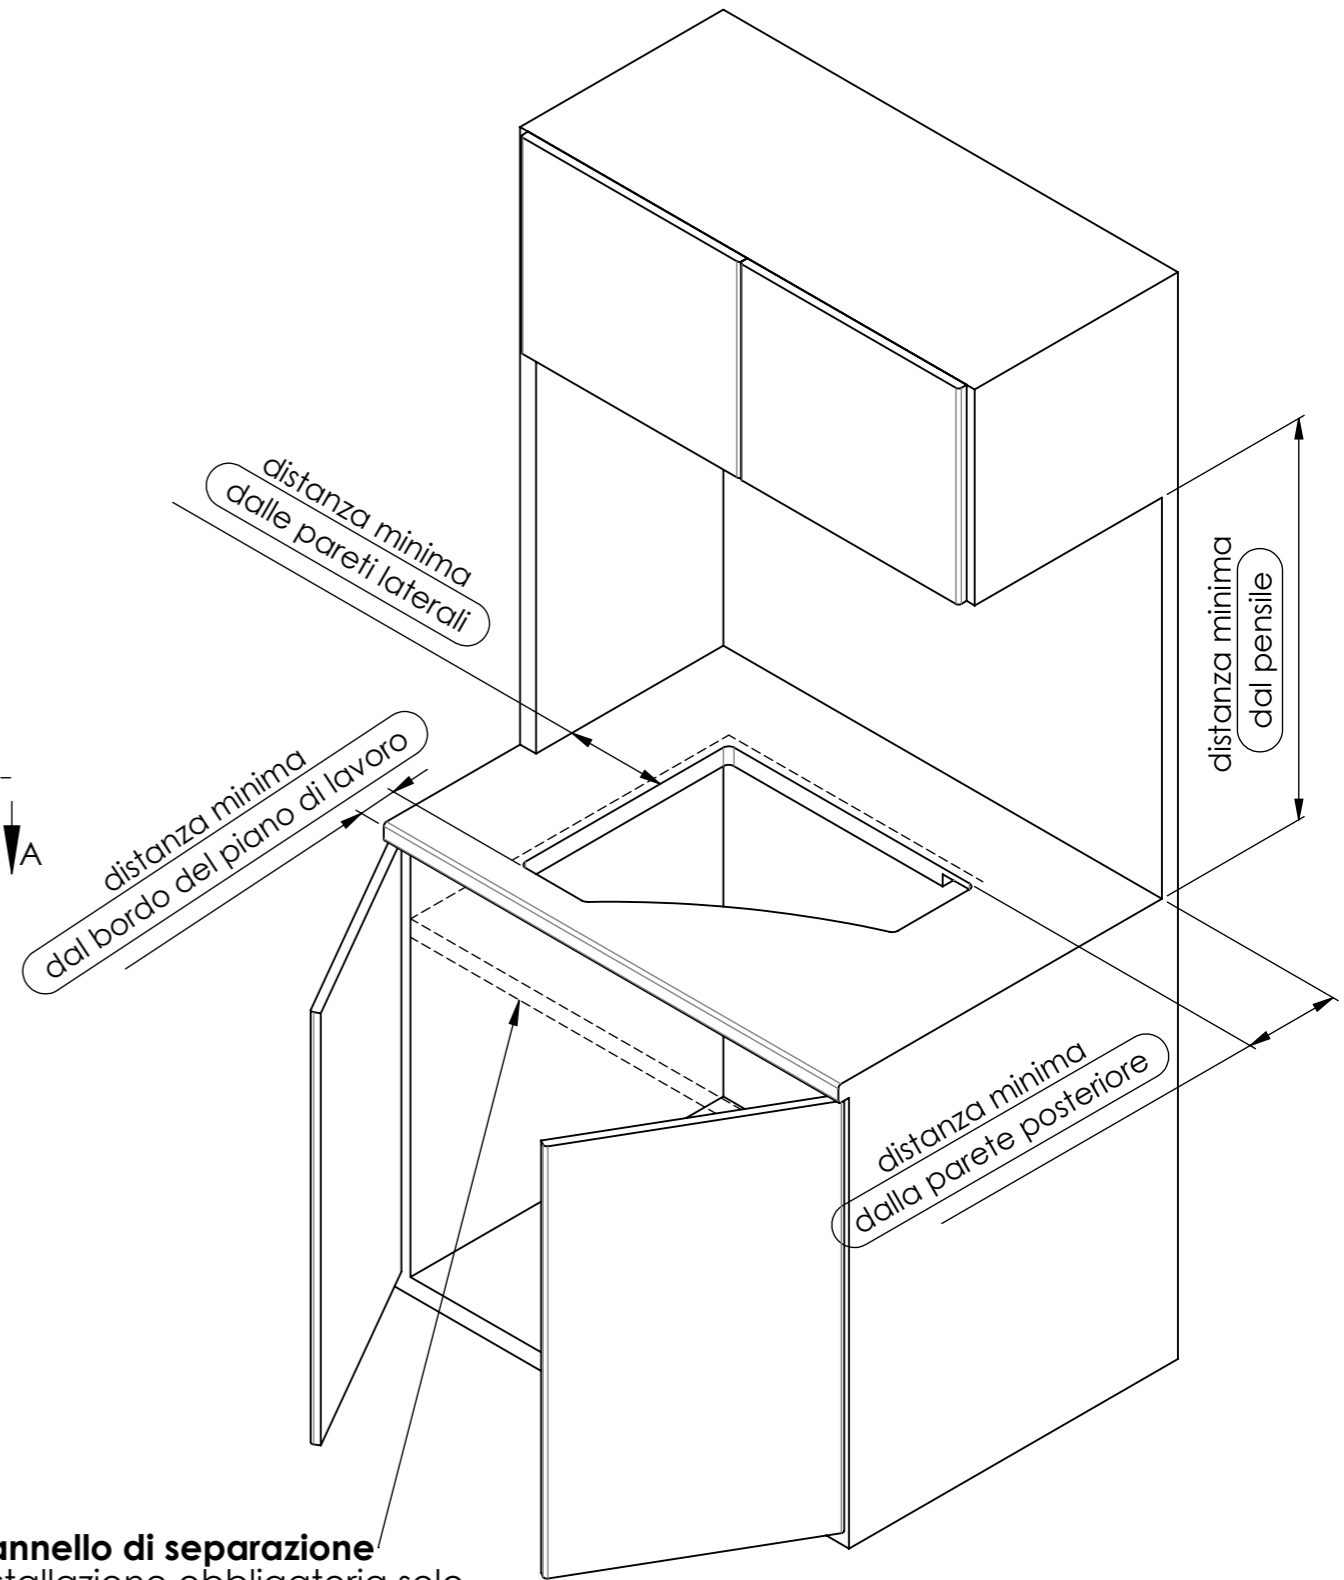

 www.cansrl.com	Material: Materiale: Treatment: Finitura:	Date-Data: 17/11/2021 Dimensions in mm. Dimensioni in mm.	Sheet-Foglio: A3 1 / 2 Weight Kg: Peso Kg: 1.95
	Description: PIANO COTTURA 3F IN VETRO PV1353-S Descrizione:		Article number: Articolo: PV1353-S
	<i>Tutti i diritti sono strettamente riservati. E' vietata qualsiasi forma di utilizzo e/o riproduzione senza autorizzazione della CAN S.r.l.</i> <i>All rights are strictly reserved. Any form off reproduction or issue is forbidden without permission of CAN S.r.l.</i>		

SEZIONE A-A
SCALE: 1 : 10

DETTAGLIO D
SCALA 1 : 3

pannello di separazione
installazione obbligatoria solo
in presenza di
elettrodomestici al di sotto
del piano cottura

*Il contenuto del documento è puramente indicativo. Ci riserviamo il diritto di apportare al prodotto, in qualsiasi momento e senza preavviso, eventuali modifiche tecniche.
This document is purely indicative. We reserve the right to modify the product, in any moment and without notice of any technical changes*

 www.cansrl.com	Material: Materiale:	Date-Data: 17/11/2021	Sheet-Foglio: A3 2 / 2
	Treatment: Finitura:	Dimensions in mm. Dimensioni in mm.	Weight Kg: Peso Kg: 1.95
	Description: PIANO COTTURA 3F IN VETRO PV1353-S Descrizione:	Article number: Articolo: PV1353-S	