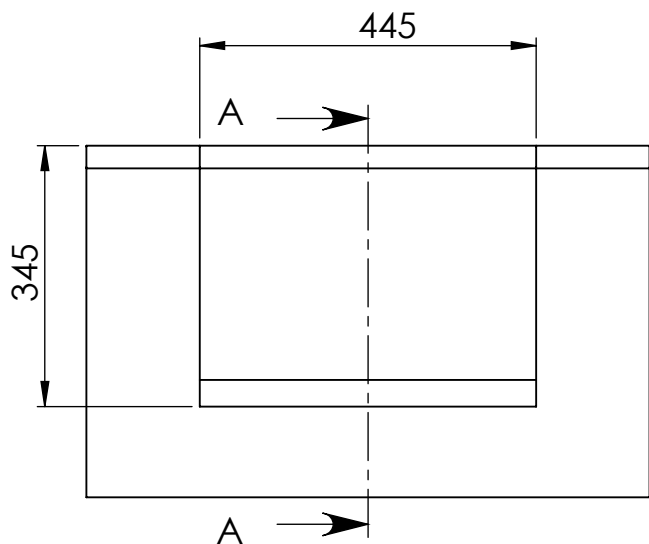

 www.cansrl.com	Material: Materiale: Treatment: Finitura:	Date-Data: 08/09/2020 Dimensions in mm. Dimensioni in mm.	Sheet-Foglio: A3 1 / 2 Weight Kg: Peso Kg: 30.20
	Description: CUCINA 3F E GRILL - CU7000 Descrizione:	Article number: Articolo: CU7000	
	<i>Tutti i diritti sono strettamente riservati. E' vietata qualsiasi forma di utilizzo e/o riproduzione senza autorizzazione della CAN S.r.l.</i> <i>All rights are strictly reserved. Any form off reproduction or issue is forbidden without permission of CAN S.r.l.</i>		

www.cansrl.com

Material:
Materiale:
Treatment:
Finitura:

Description: CUCINA 3F E GRILL - CU7000
Descrizione:

Date-Data: 08/09/2020

Dimensions in mm.
Dimensioni in mm.

Sheet-Foglio:
A4 2 / 2

Weight Kg:
Peso Kg: 30.20