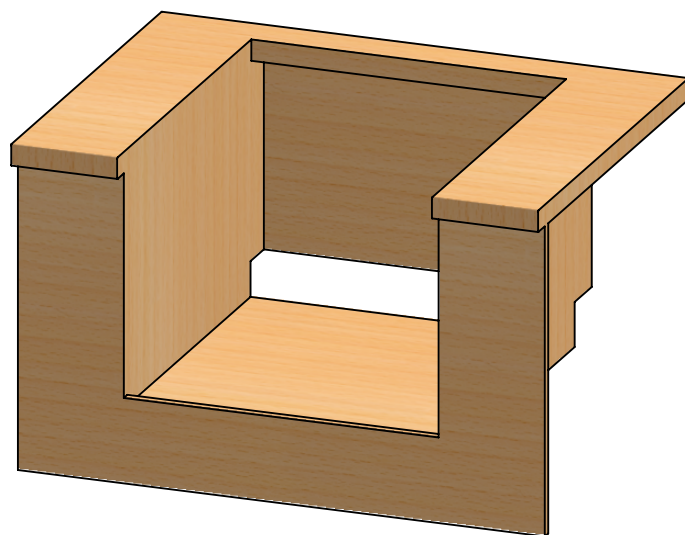

 www.cansrl.com	Material: Materiale: Treatment: Finitura:	Date-Data: 08/09/2020 Dimensions in mm. Dimensioni in mm.	Sheet-Foglio: A3 1 / 2 Weight Kg: Peso Kg: 30.20
	Description: CUCINA 3F E GRILL - CU7000 Descrizione:	Article number: Articolo: CU7000	
	<i>Tutti i diritti sono strettamente riservati. E' vietata qualsiasi forma di utilizzo e/o riproduzione senza autorizzazione della CAN S.r.l.</i> <i>All rights are strictly reserved. Any form off reproduction or issue is forbidden without permission of CAN S.r.l.</i>		