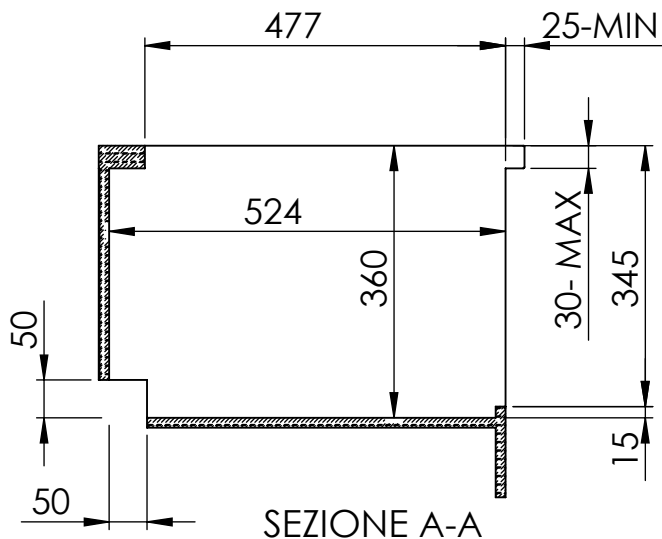

 www.cansrl.com	Material: Materiale: Treatment: Finitura:	Date-Data: 08/09/2020 Dimensions in mm. Dimensioni in mm.	Sheet-Foglio: A3 1 / 2 Weight Kg: Peso Kg: 30.20
	Description: CUCINA 3F E GRILL - CU7000 Descrizione:	Article number: Articolo: CU7000	
	<i>Tutti i diritti sono strettamente riservati. E' vietata qualsiasi forma di utilizzo e/o riproduzione senza autorizzazione della CAN S.r.l.</i> <i>All rights are strictly reserved. Any form off reproduction or issue is forbidden without permission of CAN S.r.l.</i>		

www.cansrl.com

Material:
Materiale:
Treatment:
Finitura:

Description: CUCINA 3F E GRILL - CU7000
Descrizione:

Date-Data: 08/09/2020

Dimensions in mm.
Dimensioni in mm.

Sheet-Foglio:
A4 2 / 2

Weight Kg:
Peso Kg: 30.20