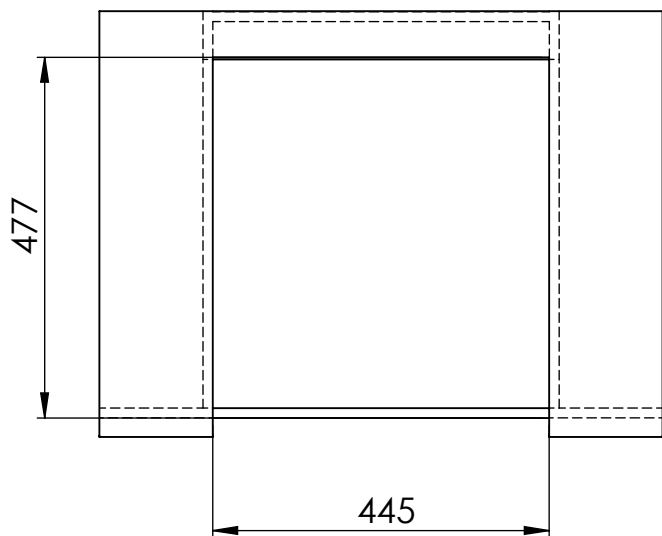

 www.cansrl.com	Material: Materiale: Treatment: Finitura:	Date-Data: 08/09/2020 Dimensions in mm. Dimensioni in mm.	Sheet-Foglio: A3 1 / 2 Weight Kg: Peso Kg: 30.20
	Description: CUCINA 3F E GRILL - CU7000 Descrizione:	Article number: Articolo: CU7000	
	<i>Tutti i diritti sono strettamente riservati. E' vietata qualsiasi forma di utilizzo e/o riproduzione senza autorizzazione della CAN S.r.l.</i> <i>All rights are strictly reserved. Any form off reproduction or issue is forbidden without permission of CAN S.r.l.</i>		

www.cansrl.com

Material:
Materiale:
Treatment:
Finitura:

Description: CUCINA 3F E GRILL - CU7000
Descrizione:

Date-Data: 08/09/2020

Dimensions in mm.
Dimensioni in mm.

Sheet-Foglio:
A4 2 / 2

Weight Kg:
Peso Kg: 30.20