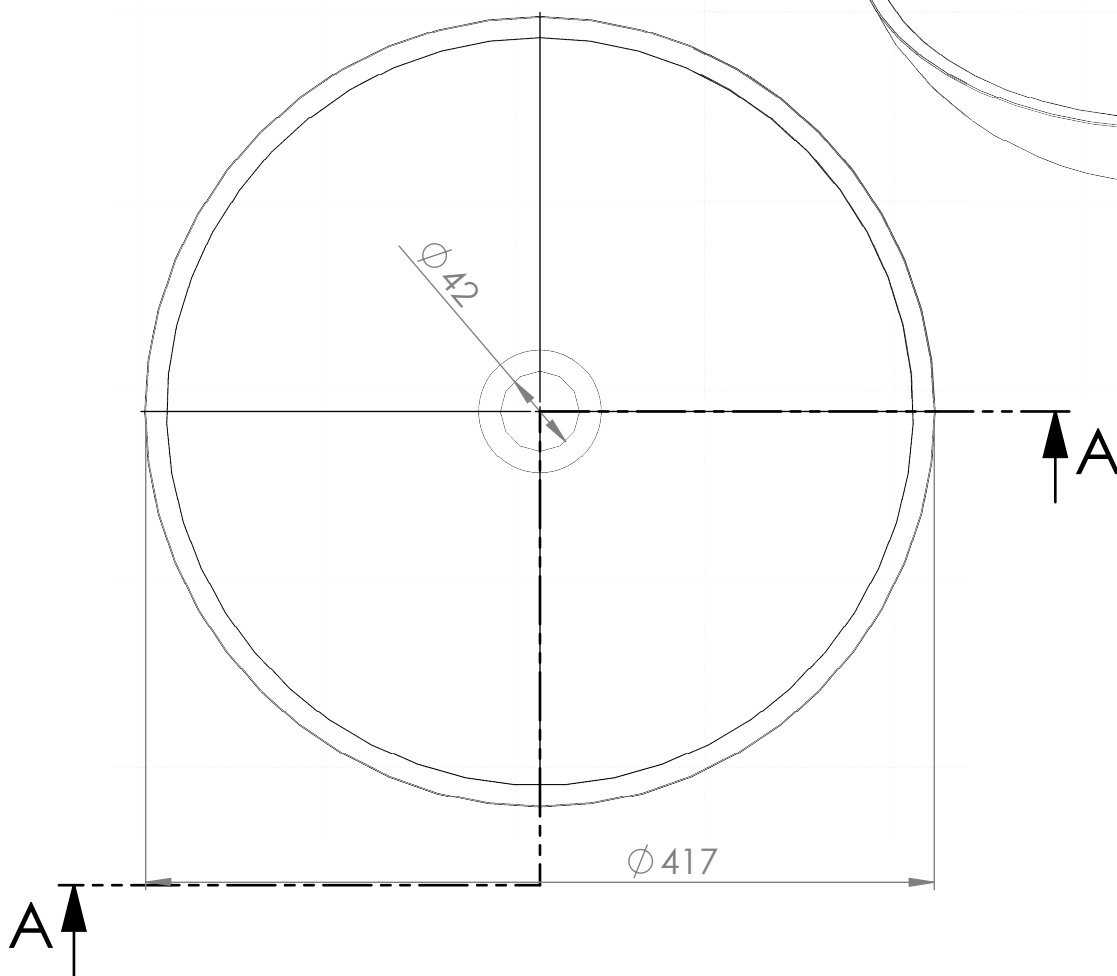

SEZIONE A-A

1	4000161	LAVELLO DIAM 420 MM IN VETRO - LA1479	1
Pos.	Codice	Descrizione	Qtà

Material: VETRO
Materiale:

Treatment:
Finitura:

Description: Article number: **LA1479**
Descrizione: Articolo:

www.cansrl.com

LAVELLO DIAM 420 MM IN VETRO - LA1479

Weight Kg: 4.78
Peso Kg:

Drawer: DC
Disegnatore:

Dimensions in mm.
Dimensioni in mm.

Date-Data: 09/02/2018

APPROVATO

Gen.Tolerance: ±0,5
Tolleranza generale:

Scale-Scala: Sheet-Foglio:
1:4 A4 1

Drawing Nr.
Disegno Nr.

Rev:
1000103 01