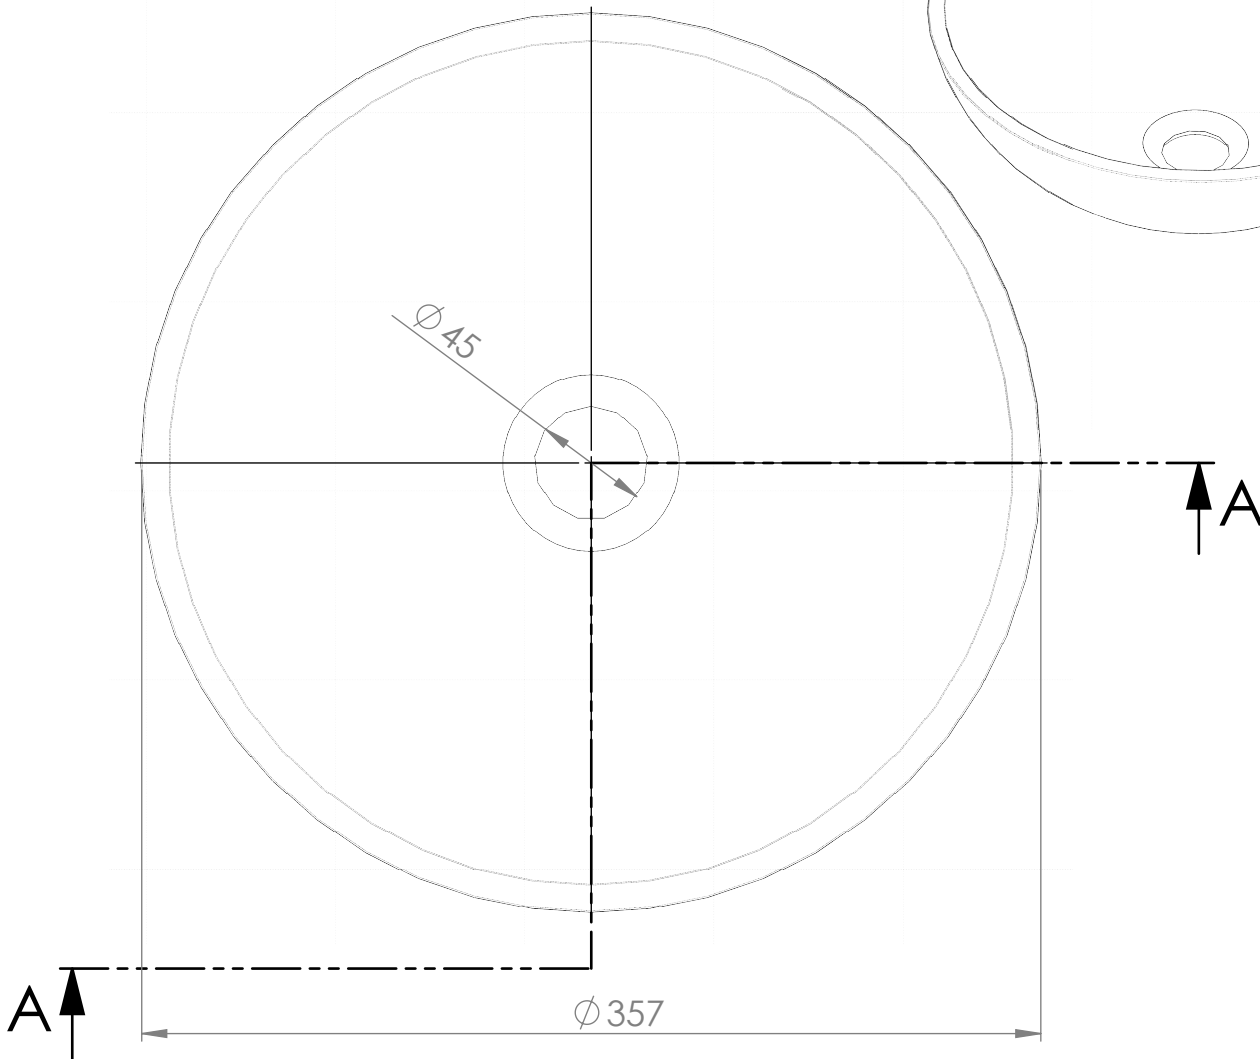

SEZIONE A-A

1	4000160	LAVELLO DIAM 360 MM IN VETRO - LA1489	1
Pos.	Codice	Descrizione	Qtà

Material: VETRO

**Treatment:
Finitura:**

Weight Kg: 3.58

Drawer: DC

Gen.Tolerance: ±0,5

**Tolleranza generale:
Scala-Scala: Sheet-Foglio:**

www.cansrl.com

Description: Article number: LA1489

Dimensions in mm.

Drawing Nr. A4 1

LAVELLO DIAM 360 MM IN VETRO - LA1489

Date-Data: 09/02/2018

Disegno Nr.

Rev: