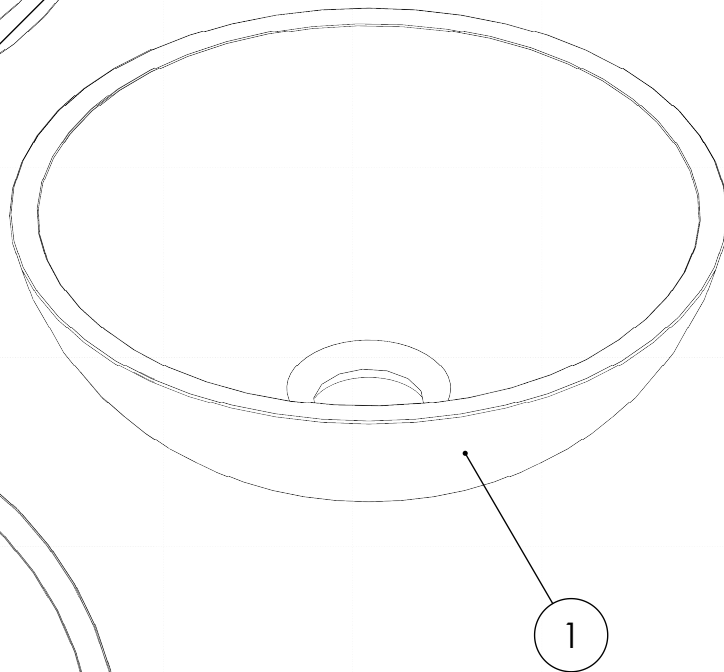

SEZIONE A-A

1	4000159	LAVELLO DIAM 280 MM IN VETRO - LA1499	1
Pos.	Codice	Descrizione	Qtà

**Material:** VETRO  
**Materiale:**

**Treatment:**  
**Finitura:**

[www.cansrl.com](http://www.cansrl.com)

**Description:** **Article number:** LA1499  
**Descrizione:** **Articolo:**

**LAVELLO DIAM 280 MM IN VETRO - LA1499**

**Weight Kg:** 2.34  
**Peso Kg:**

**Drawer:** DC  
**Disegnatore:**

**Dimensions in mm.**  
**Dimensioni in mm.**

**Date-Data:** 09/02/2018

**APPROVATO**

**Gen.Tolerance:** ±0,5  
**Tolleranza generale:**

**Scale-Scala:** 1:3  
**Sheet-Foglio:** A4 1

**Drawing Nr.**  
**Disegno Nr.**

**Rev:**  
**1000101 01**