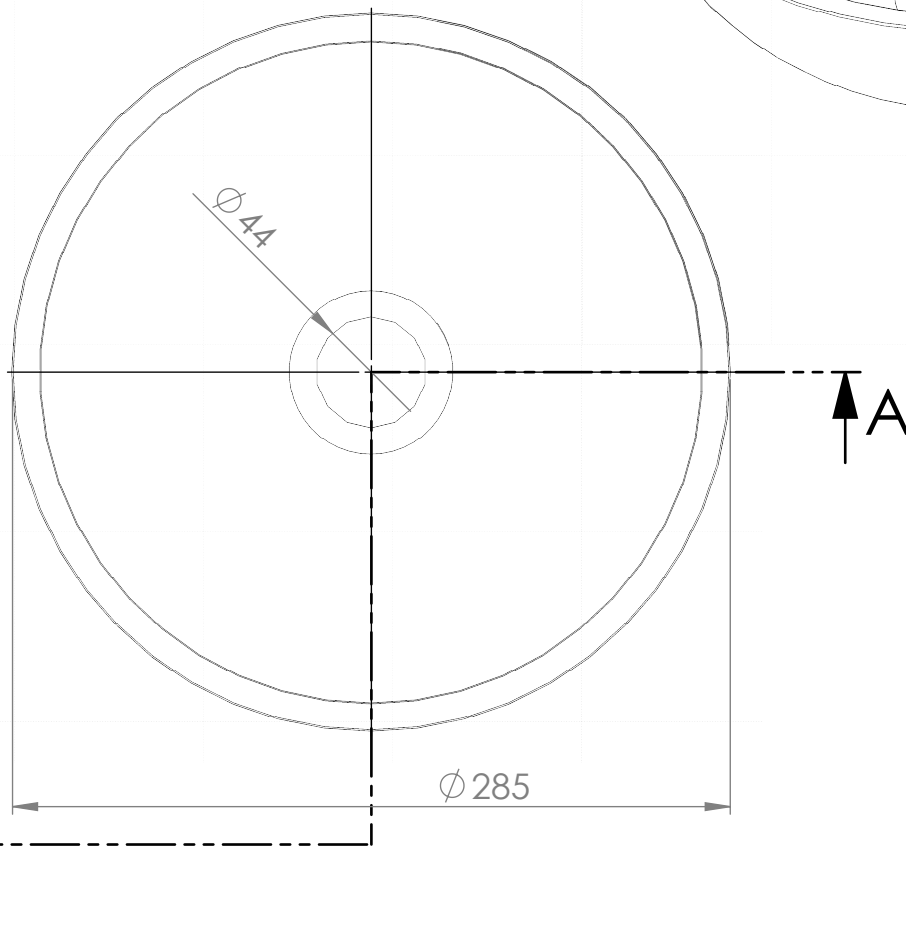

SEZIONE A-A

1	4000159	LAVELLO DIAM 280 MM IN VETRO - LA1499	1
Pos.	Codice	Descrizione	Qtà

**Material:** VETRO  
**Materiale:**

**Treatment:**  
**Finitura:**

[www.cansrl.com](http://www.cansrl.com)

**Description:** **Article number:** LA1499  
**Descrizione:** **Articolo:**

**LAVELLO DIAM 280 MM IN VETRO - LA1499**

**Weight Kg:** 2.34  
**Peso Kg:**

**Drawer:** DC  
**Disegnatore:**

**Dimensions in mm.**  
**Dimensioni in mm.**

**Date-Data:** 09/02/2018

**APPROVATO**

**Gen.Tolerance:** ±0,5  
**Tolleranza generale:**

**Scale-Scala:** 1:3  
**Sheet-Foglio:** A4 1

**Drawing Nr.**  
**Disegno Nr.**

**Rev:**  
**1000101 01**