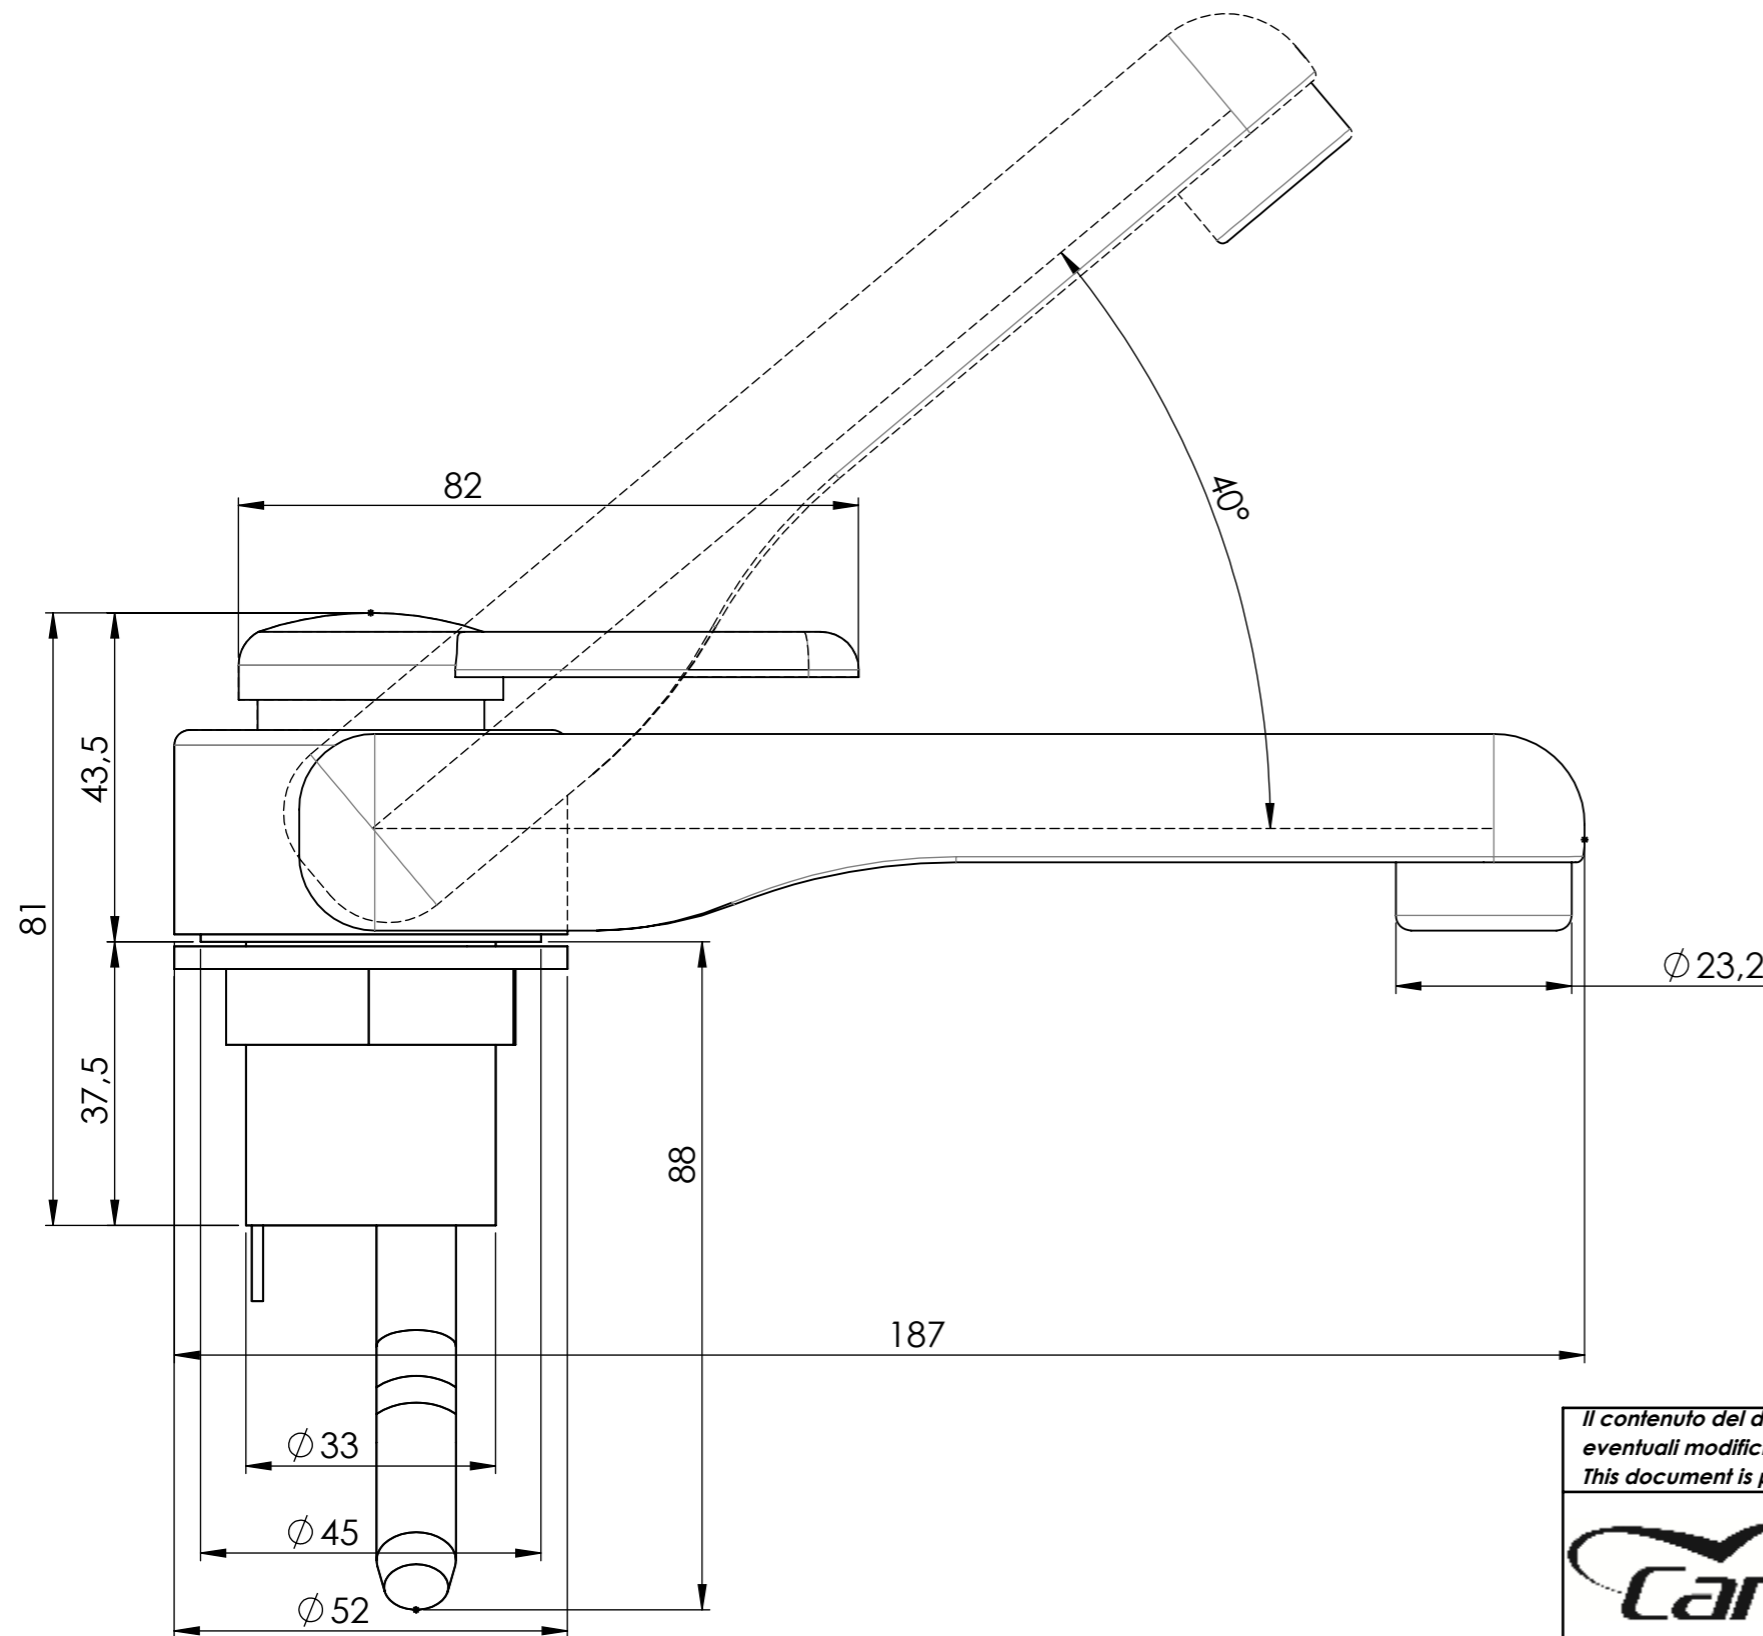

## SPECIFICATIONS

connection: nylon flex hoses  $\varnothing$  10 mm  
 mounting hole:  $\varnothing$  33 mm  
 thread length: 35 mm  
 thread - $\varnothing$ : 1"

foldable spout  
 With microswitch (up to 6 A)

To use with water pressure up to 3 bar.

*Il contenuto del documento è puramente indicativo. Ci riserviamo il diritto di apportare al prodotto, in qualsiasi momento e senza preavviso, eventuali modifiche tecniche.*

*This document is purely indicative. We reserve the right to modify the product, in any moment and without notice of any technical changes*

 <b>www.cansrl.com</b>	<b>Material:</b> <b>Materiale:</b>	<b>Date-Data:</b> 14/05/2021	<b>Sheet-Foglio:</b> <b>A3 1 / 1</b>
	<b>Treatment:</b> <b>Finitura:</b>	<b>Dimensions in mm.</b> <b>Dimensioni in mm.</b>	<b>Weight Kg:</b> 199.72
<b>Description:</b> RUBINETTO PLASTICA CROMATO MISCELATORE 12V <b>Descrizione:</b> PLASTIC CHROMED MIXER (HOT/COLD) WATER TAP, SINGLE LEVER WITH 12V MICROSWITCH		<b>Article number:</b> <b>Articolo:</b> <b>RB1488</b>	