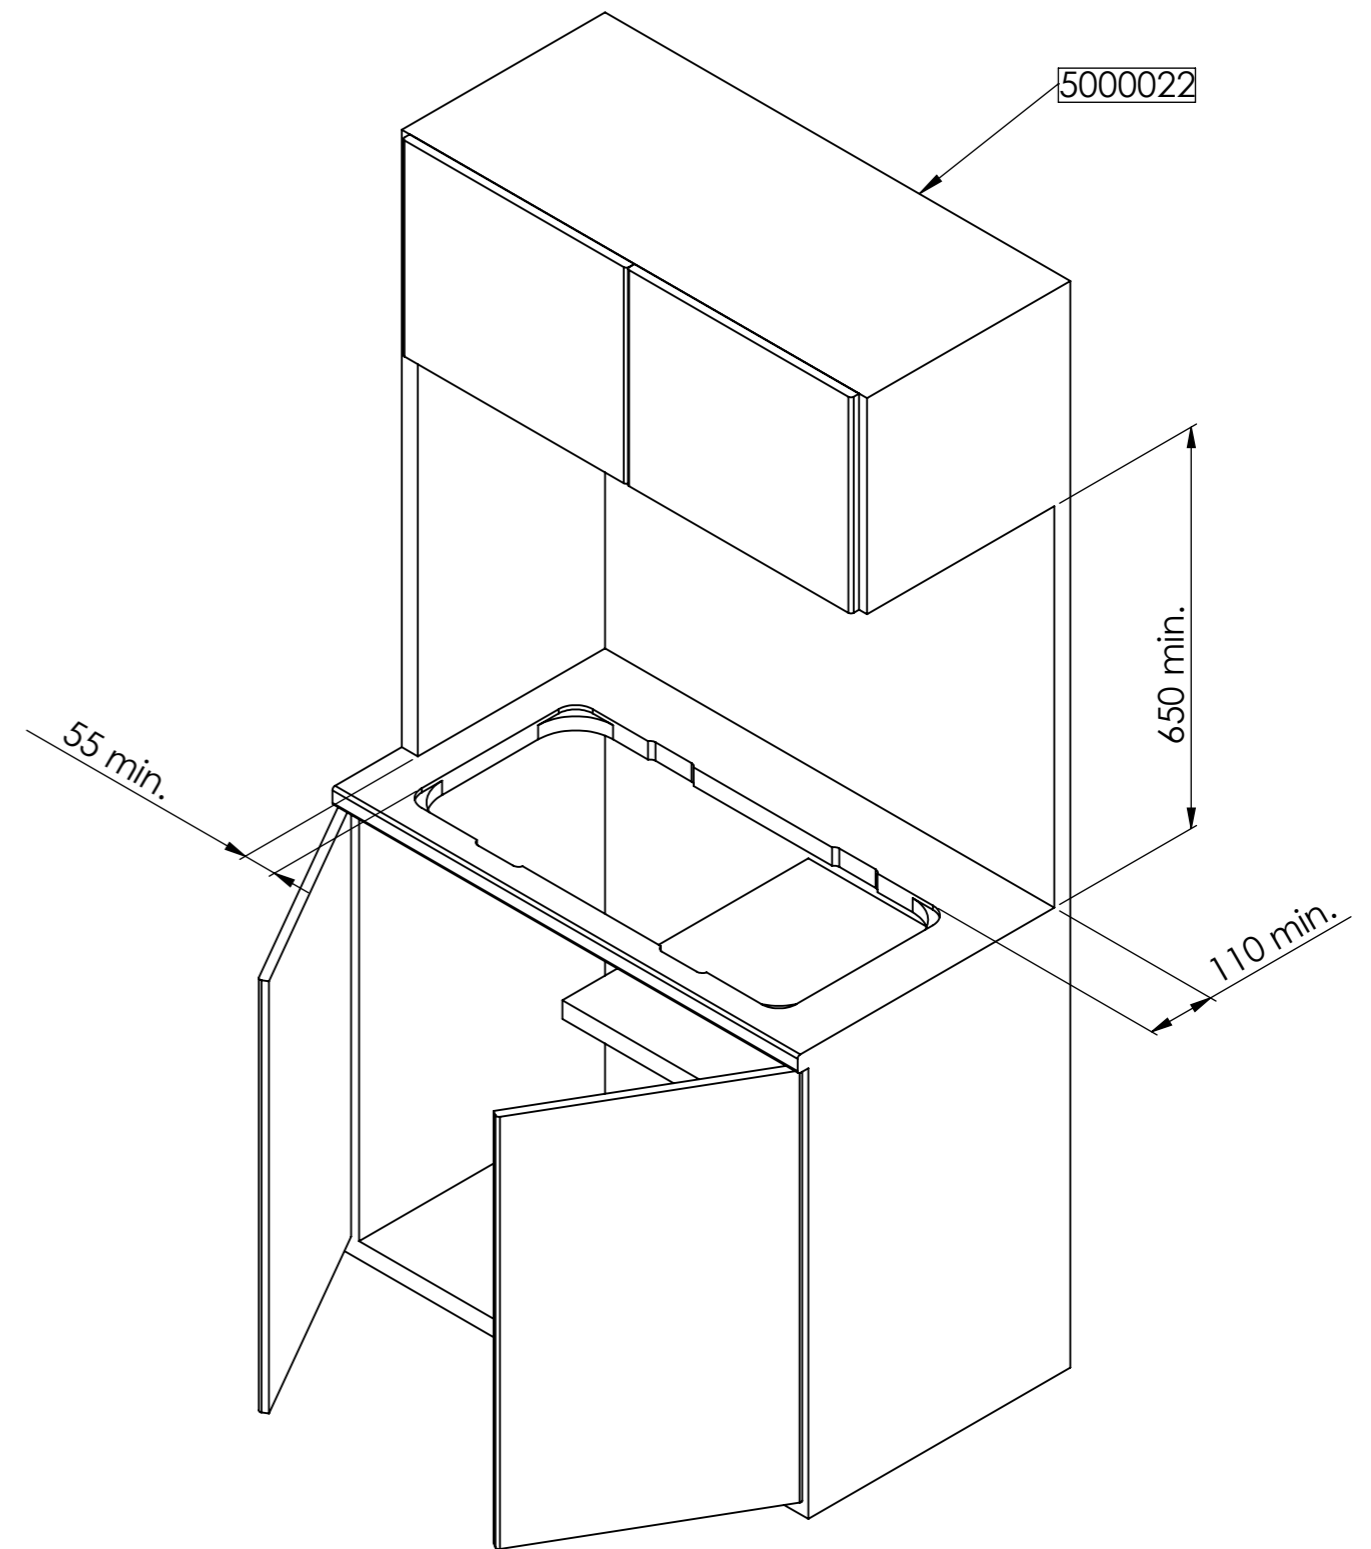

 www.cansrl.com	Material: Materiale: Treatment: Finitura:	Date-Data: 17/06/2020 Dimensions in mm. Dimensioni in mm.	Weight Kg: Peso Kg: 5.75	
	Description: PIANO COMBINATO - FL1402-P Descrizione: COMBINED COOKTOP - FL1402-P	Article number: Articolo: FL1402-P		
	<i>Tutti i diritti sono strettamente riservati. E' vietata qualsiasi forma di utilizzo e/o riproduzione senza autorizzazione della CAN S.r.l.</i> <i>All rights are strictly reserved. Any form off reproduction or issue is forbidden without permission of CAN S.r.l.</i>			

 www.cansrl.com	Material:	Date-Data: 17/06/2020	
	Materiale:	Dimensions in mm.	Weight Kg: 5.75
	Treatment:	Dimensioni in mm.	Article number:
	Finitura:	Description: PIANO COMBINATO - FL1402-P	Articolo: FL1402-P
		Descrizione: COMBINED COOKTOP - FL1402-P	