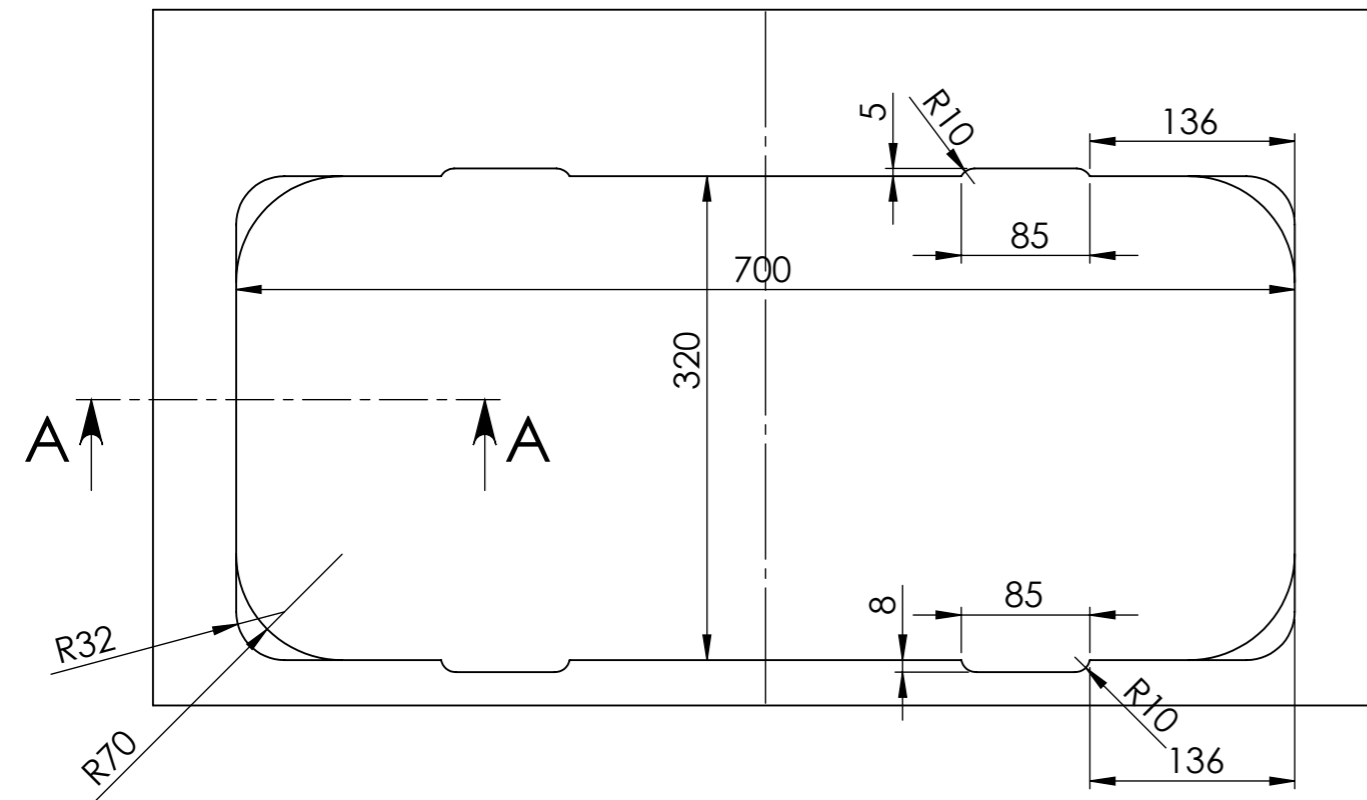

 www.cansrl.com	Material: Materiale: Treatment: Finitura:	Date-Data: 17/06/2020 Dimensions in mm. Dimensioni in mm.	Weight Kg: Peso Kg: 5.75	
	Description: PIANO COMBINATO - FL1402-P Descrizione: COMBINED COOKTOP - FL1402-P	Article number: Articolo: FL1402-P		
	<i>Tutti i diritti sono strettamente riservati. E' vietata qualsiasi forma di utilizzo e/o riproduzione senza autorizzazione della CAN S.r.l.</i> <i>All rights are strictly reserved. Any form off reproduction or issue is forbidden without permission of CAN S.r.l.</i>			

 www.cansrl.com	Material:	Date-Data: 17/06/2020	
	Materiale:	Dimensions in mm.	Weight Kg: 5.75
	Treatment:	Dimensioni in mm.	Article number:
	Finitura:	Description: PIANO COMBINATO - FL1402-P	Articolo: FL1402-P
		Descrizione: COMBINED COOKTOP - FL1402-P	