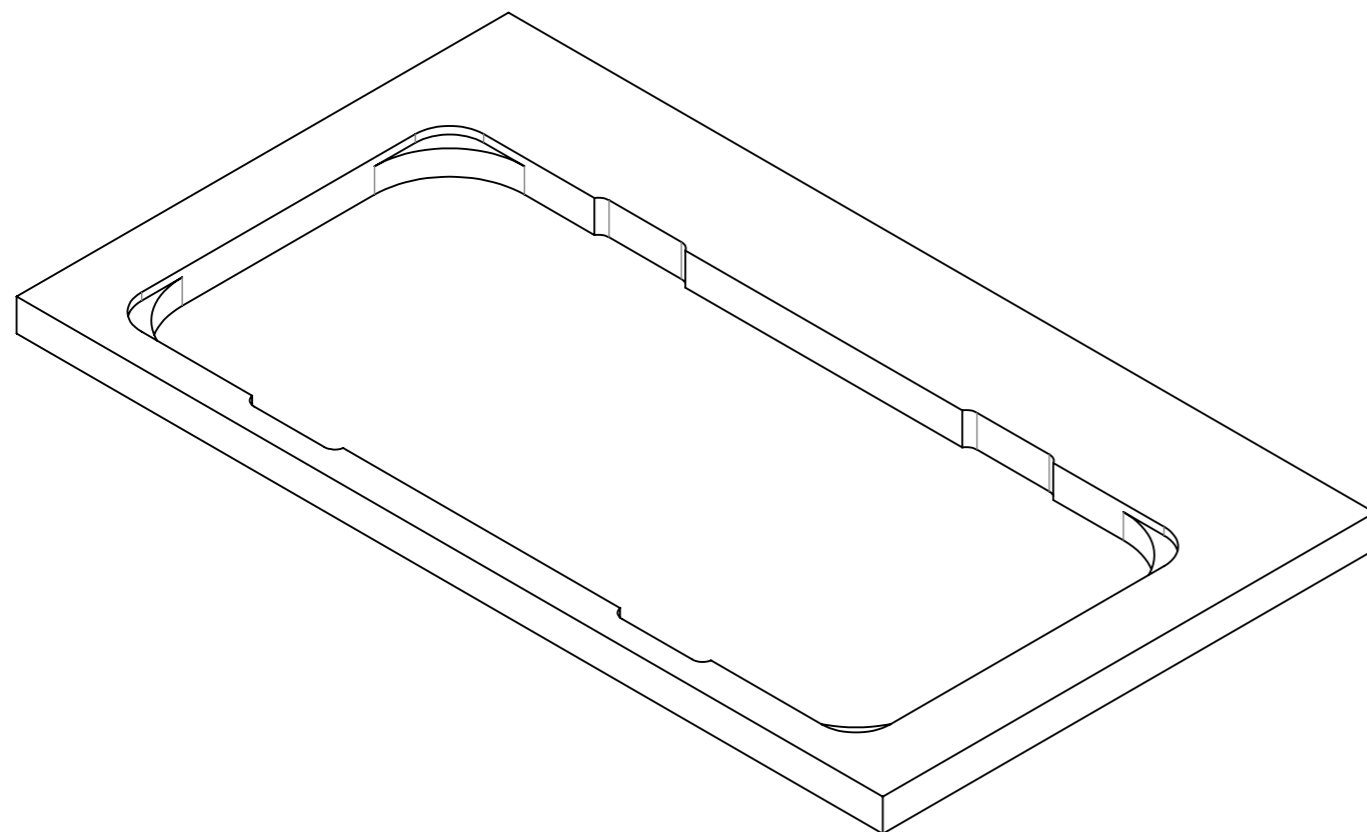

 www.cansrl.com	Material: Materiale: Treatment: Finitura:	Date-Data: 17/06/2020 Dimensions in mm. Dimensioni in mm.	Weight Kg: Peso Kg: 5.75	
	Description: PIANO COMBINATO - FL1402-P Descrizione: COMBINED COOKTOP - FL1402-P	Article number: Articolo: FL1402-P		
	<i>Tutti i diritti sono strettamente riservati. E' vietata qualsiasi forma di utilizzo e/o riproduzione senza autorizzazione della CAN S.r.l.</i> <i>All rights are strictly reserved. Any form off reproduction or issue is forbidden without permission of CAN S.r.l.</i>			

 www.cansrl.com	Material:	Date-Data: 17/06/2020	
	Materiale:	Dimensions in mm.	Weight Kg: 5.75
	Treatment:	Dimensioni in mm.	Article number:
	Finitura:	Description: PIANO COMBINATO - FL1402-P	Articolo: FL1402-P
		Descrizione: COMBINED COOKTOP - FL1402-P	