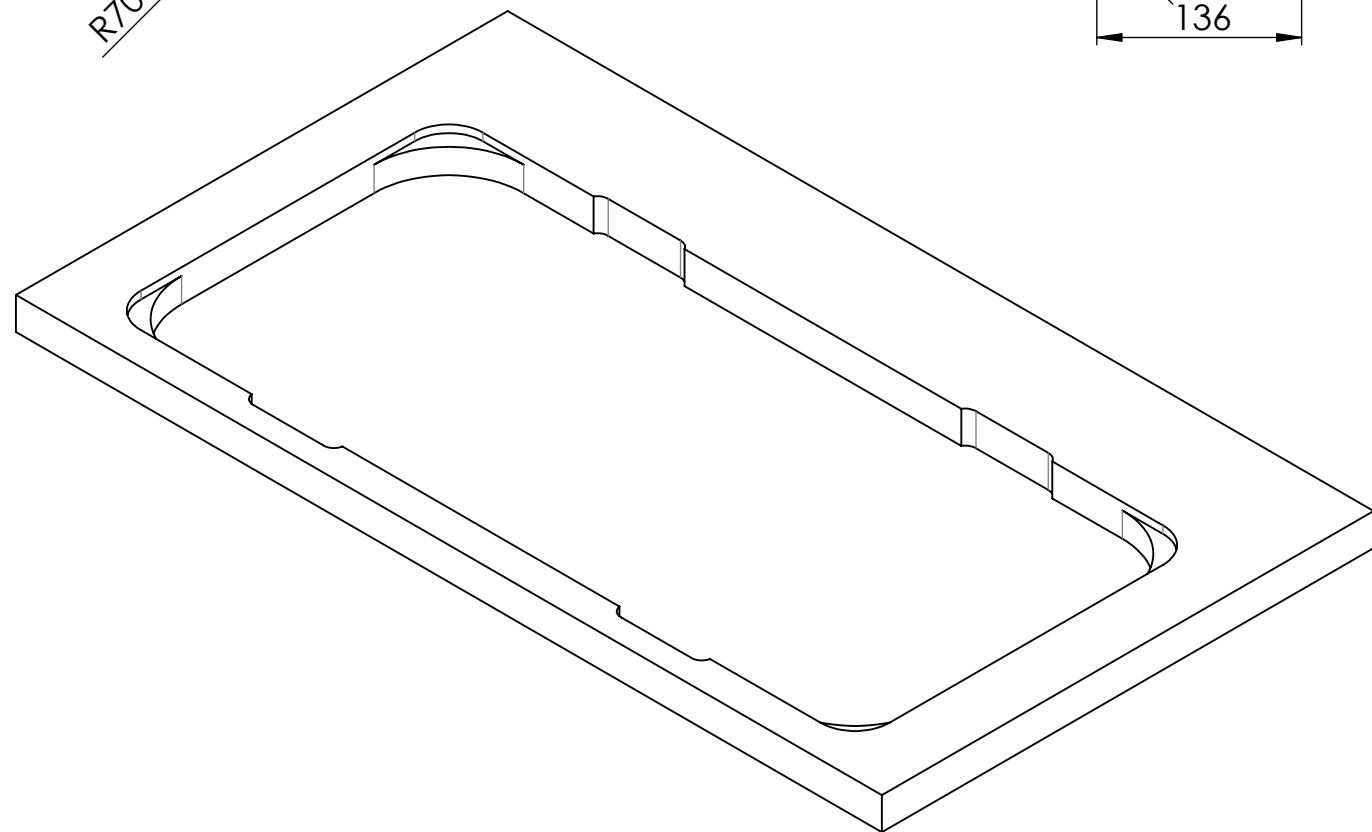

 www.cansrl.com	Material: Materiale: Treatment: Finitura:	Date-Data: 16/06/2020 Dimensions in mm. Dimensioni in mm.	Weight Kg: Peso Kg: 5.75	
	Description: PIANO COMBINATO - FL1401-P Descrizione: COMBINED COOKTOP FL1401-P		Article number: Articolo: FL1401-P	
	<i>Tutti i diritti sono strettamente riservati. E' vietata qualsiasi forma di utilizzo e/o riproduzione senza autorizzazione della CAN S.r.l.</i> <i>All rights are strictly reserved. Any form off reproduction or issue is forbidden without permission of CAN S.r.l.</i>			

 www.cansrl.com	Material: Materiale:	Date-Data: 16/06/2020	
	Treatment: Finitura:	Dimensions in mm. Dimensioni in mm.	
Description: PIANO COMBINATO - FL1401-P Descrizione: COMBINED COOKTOP FL1401-P		Article number: Articolo: FL1401-P	