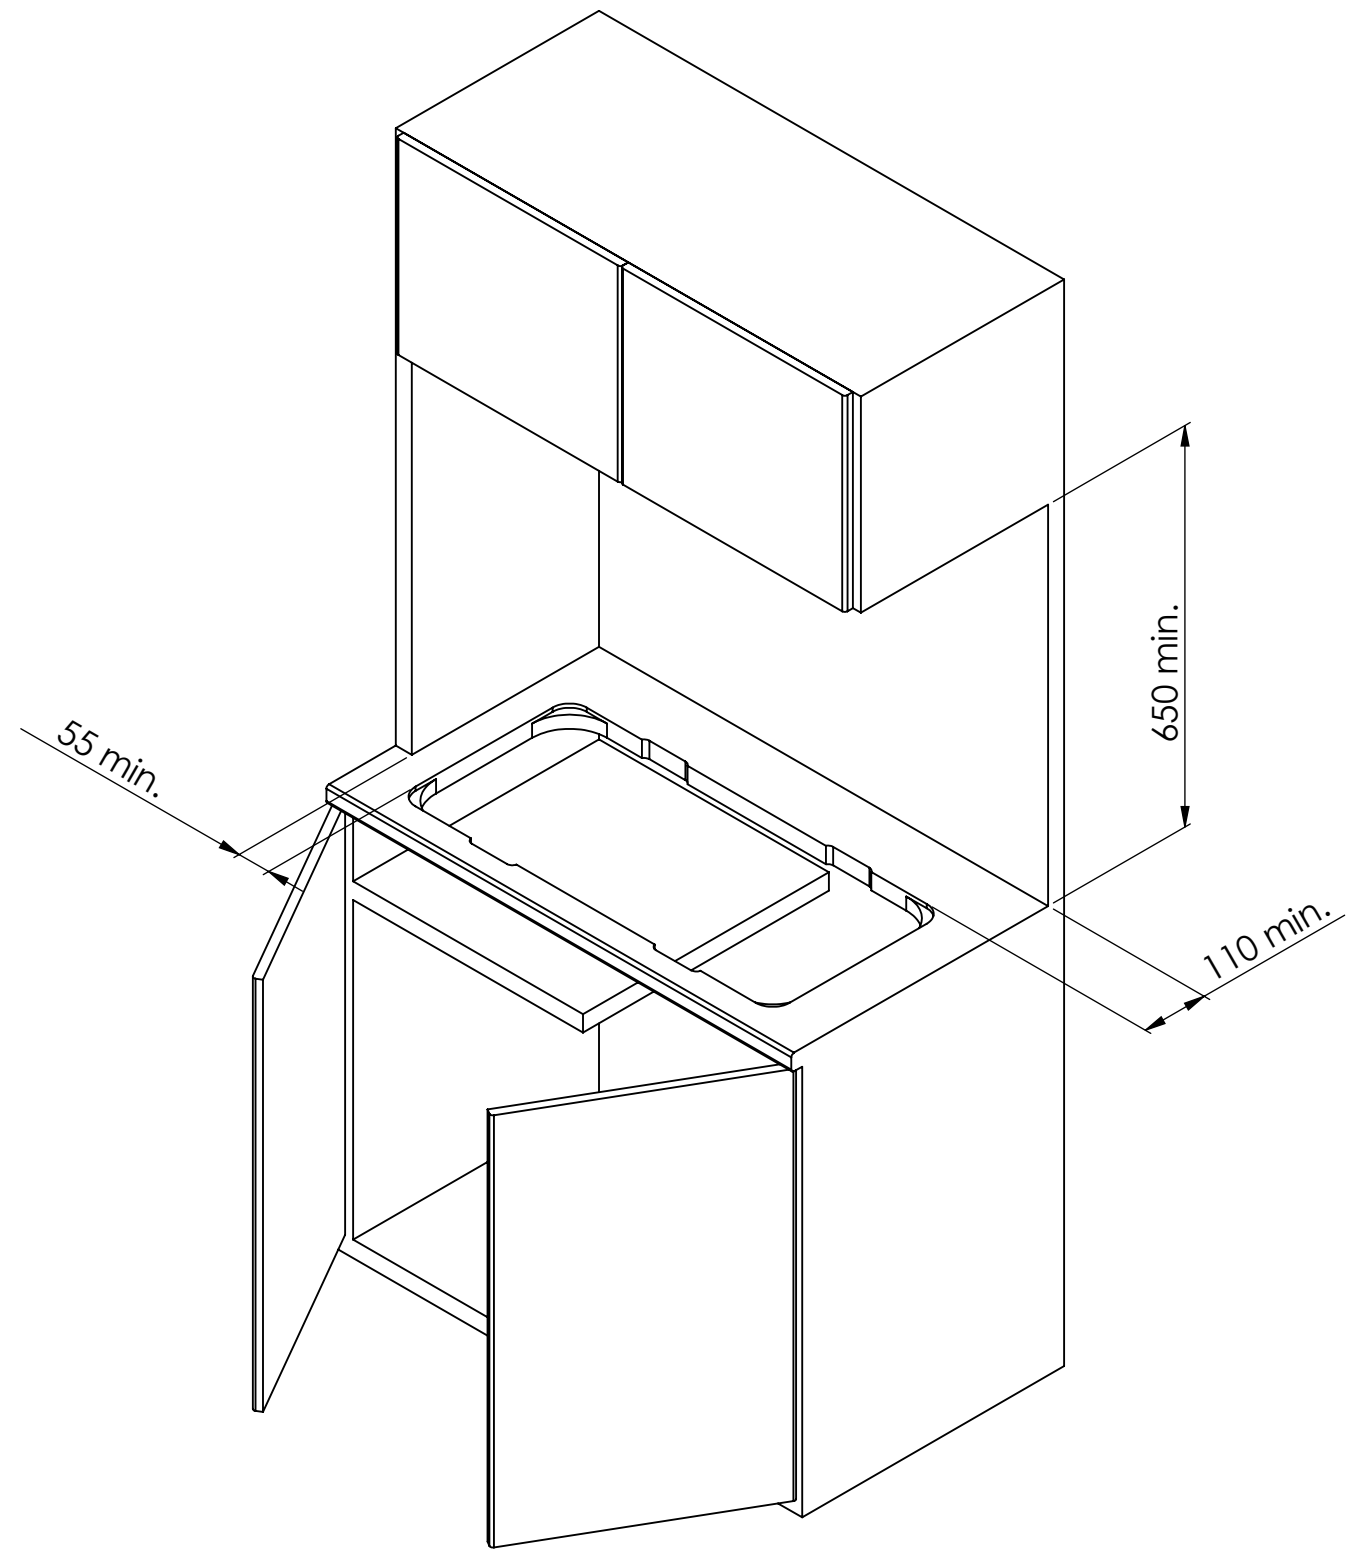

 www.cansrl.com	Material: Materiale: Treatment: Finitura:	Date-Data: 16/06/2020 Dimensions in mm. Dimensioni in mm.	Weight Kg: Peso Kg: 5.75	
	Description: PIANO COMBINATO - FL1401-P Descrizione: COMBINED COOKTOP FL1401-P		Article number: Articolo: FL1401-P	
	<i>Tutti i diritti sono strettamente riservati. E' vietata qualsiasi forma di utilizzo e/o riproduzione senza autorizzazione della CAN S.r.l.</i> <i>All rights are strictly reserved. Any form off reproduction or issue is forbidden without permission of CAN S.r.l.</i>			

 www.cansrl.com	Material: Materiale:	Date-Data: 16/06/2020	
	Treatment: Finitura:	Dimensions in mm. Dimensioni in mm.	
Description: PIANO COMBINATO - FL1401-P Descrizione: COMBINED COOKTOP FL1401-P		Article number: Articolo: FL1401-P	