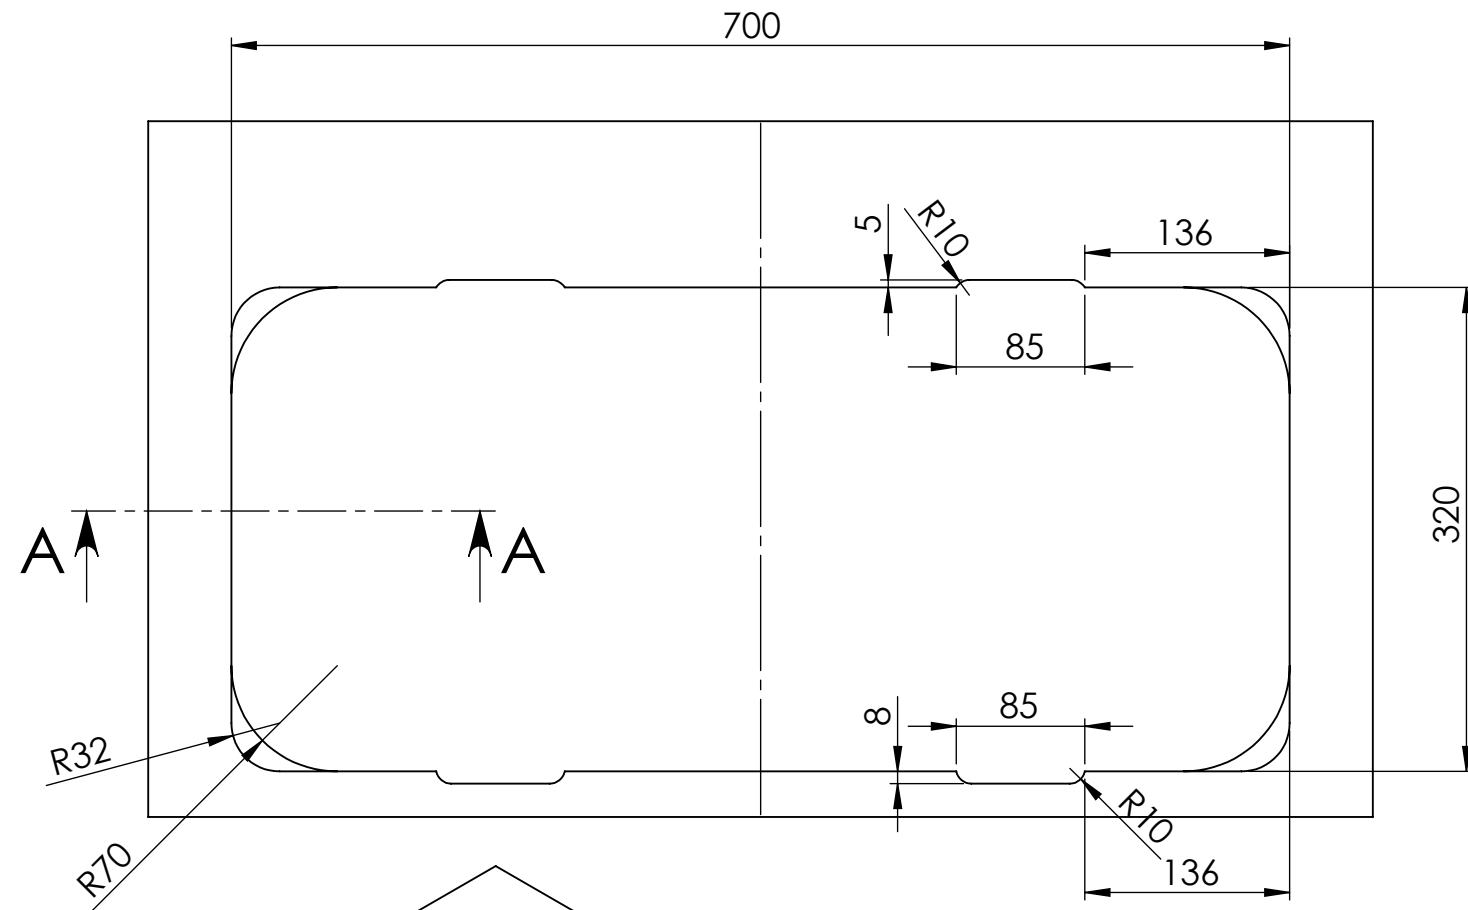

 www.cansrl.com	Material: Materiale: Treatment: Finitura:	Date-Data: 16/06/2020 Dimensions in mm. Dimensioni in mm.	Weight Kg: Peso Kg: 5.75	
	Description: PIANO COMBINATO - FL1401-P Descrizione: COMBINED COOKTOP FL1401-P		Article number: Articolo: FL1401-P	
	<i>Tutti i diritti sono strettamente riservati. E' vietata qualsiasi forma di utilizzo e/o riproduzione senza autorizzazione della CAN S.r.l.</i> <i>All rights are strictly reserved. Any form off reproduction or issue is forbidden without permission of CAN S.r.l.</i>			

 www.cansrl.com	Material: Materiale:	Date-Data: 16/06/2020	
	Treatment: Finitura:	Dimensions in mm. Dimensioni in mm.	
Description: PIANO COMBINATO - FL1401-P Descrizione: COMBINED COOKTOP FL1401-P		Article number: Articolo: FL1401-P	