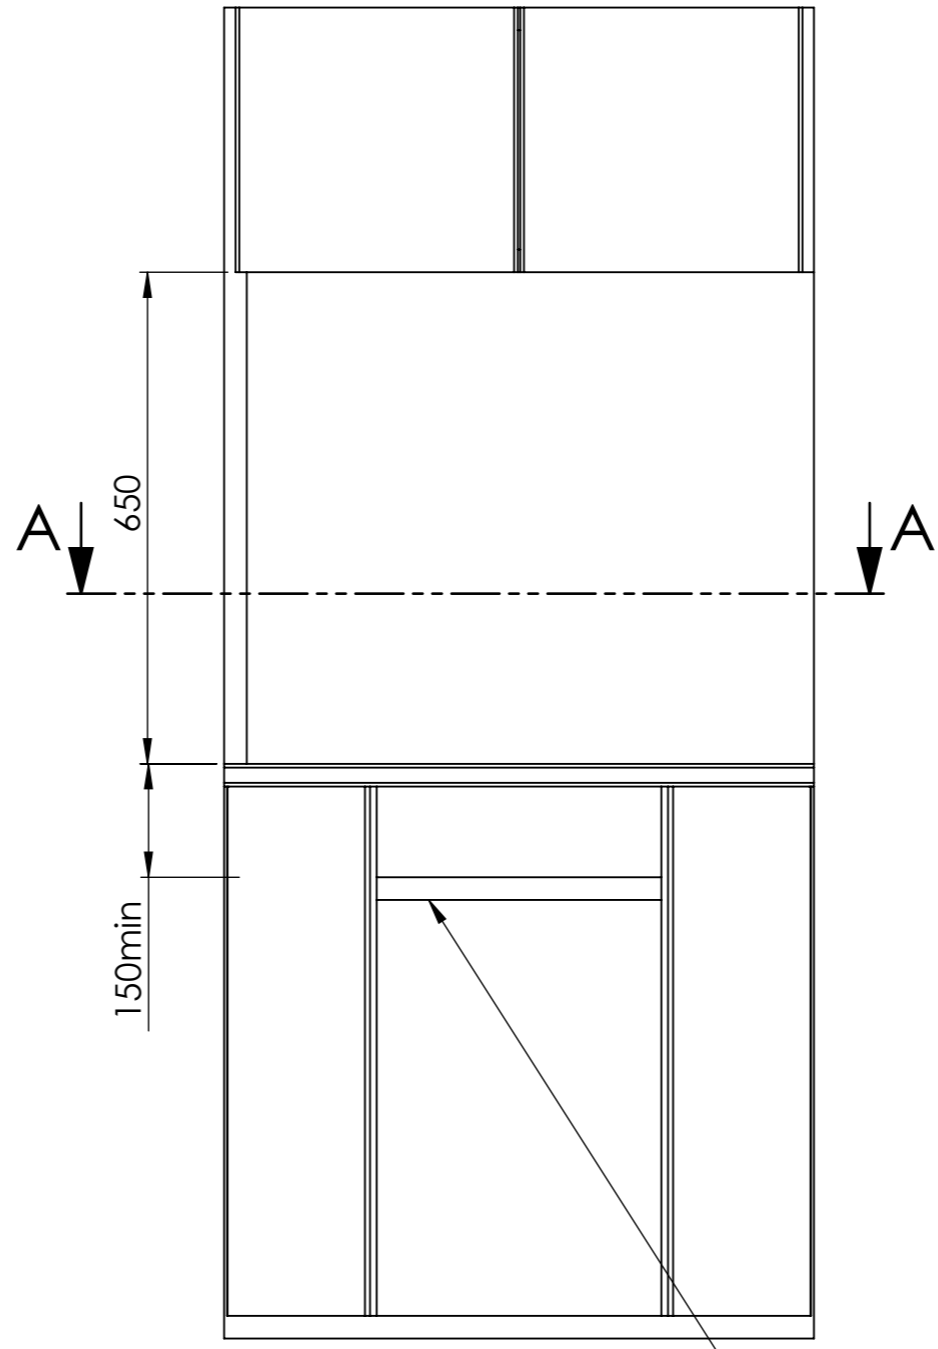

pannello di separazione
installazione obbligatoria solo
in presenza di
elettrodomestici al di sotto
del piano cottura

*Il contenuto del documento è puramente indicativo. Ci riserviamo il diritto di apportare al prodotto, in qualsiasi momento e senza preavviso, eventuali modifiche tecniche.
This document is purely indicative. We reserve the right to modify the product, in any moment and without notice of any technical changes*

  www.cansrl.com	Material: Materiale:	Date-Data: 08/07/2021	Sheet-Foglio: A3 2 / 2	
	Treatment: Finitura:	Dimensions in mm. Dimensioni in mm.	Weight Kg: Peso Kg: 3.80	
Description: PIANO COMBINATO FL1324-P Descrizione:		Article number: Articolo: FL1324-P		

*Tutti i diritti sono strettamente riservati. E' vietata qualsiasi forma di utilizzo e/o riproduzione senza autorizzazione della CAN S.r.l.
All rights are strictly reserved. Any form of reproduction or issue is forbidden without permission of CAN S.r.l.*