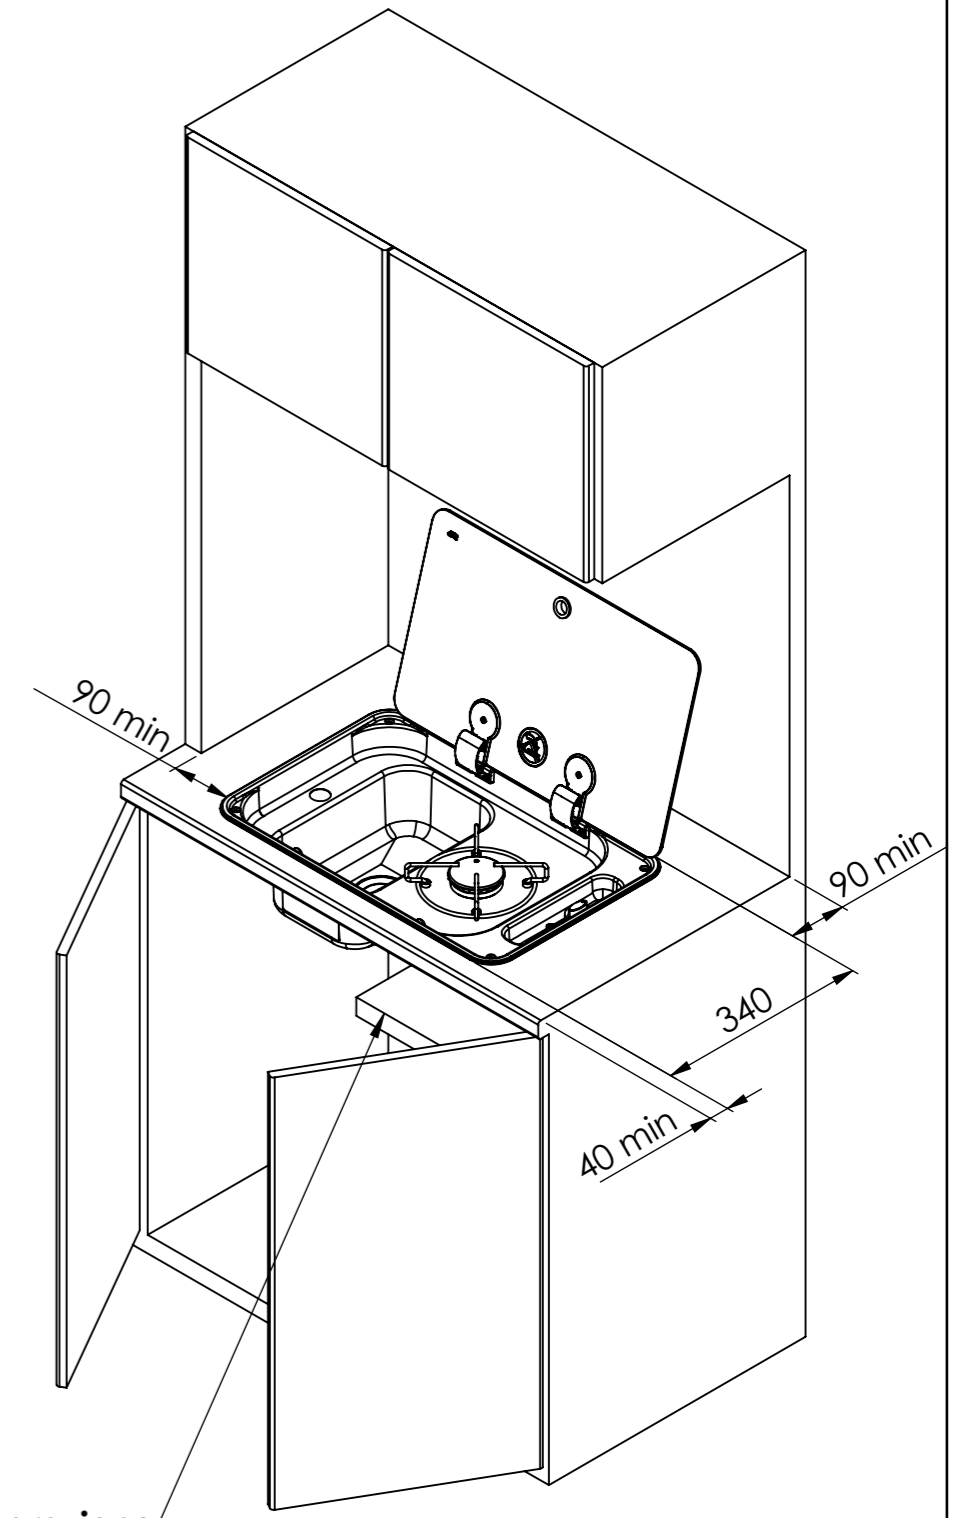

 www.cansrl.com	Material: Materiale: Treatment: Finitura:	Date-Data: 08/07/2021 Dimensions in mm. Dimensioni in mm.	Sheet-Foglio: A3 1 / 2 Weight Kg: Peso Kg: 3.80
	Description: PIANO COMBINATO FL1324-P Descrizione:	Article number: Articolo: FL1324-P	

SEZIONE A-A
SCALA 1:6

pannello di separazione
installazione obbligatoria solo
in presenza di
elettrodomestici al di sotto
del piano cottura

*Il contenuto del documento è puramente indicativo. Ci riserviamo il diritto di apportare al prodotto, in qualsiasi momento e senza preavviso, eventuali modifiche tecniche.
This document is purely indicative. We reserve the right to modify the product, in any moment and without notice of any technical changes*

 www.cansrl.com	Material: Materiale:	Date-Data: 08/07/2021	Sheet-Foglio: A3 2 / 2
	Treatment: Finitura:	Dimensions in mm. Dimensioni in mm.	Weight Kg: Peso Kg: 3.80
Description: PIANO COMBINATO FL1324-P Descrizione:		Article number: Articolo: FL1324-P	