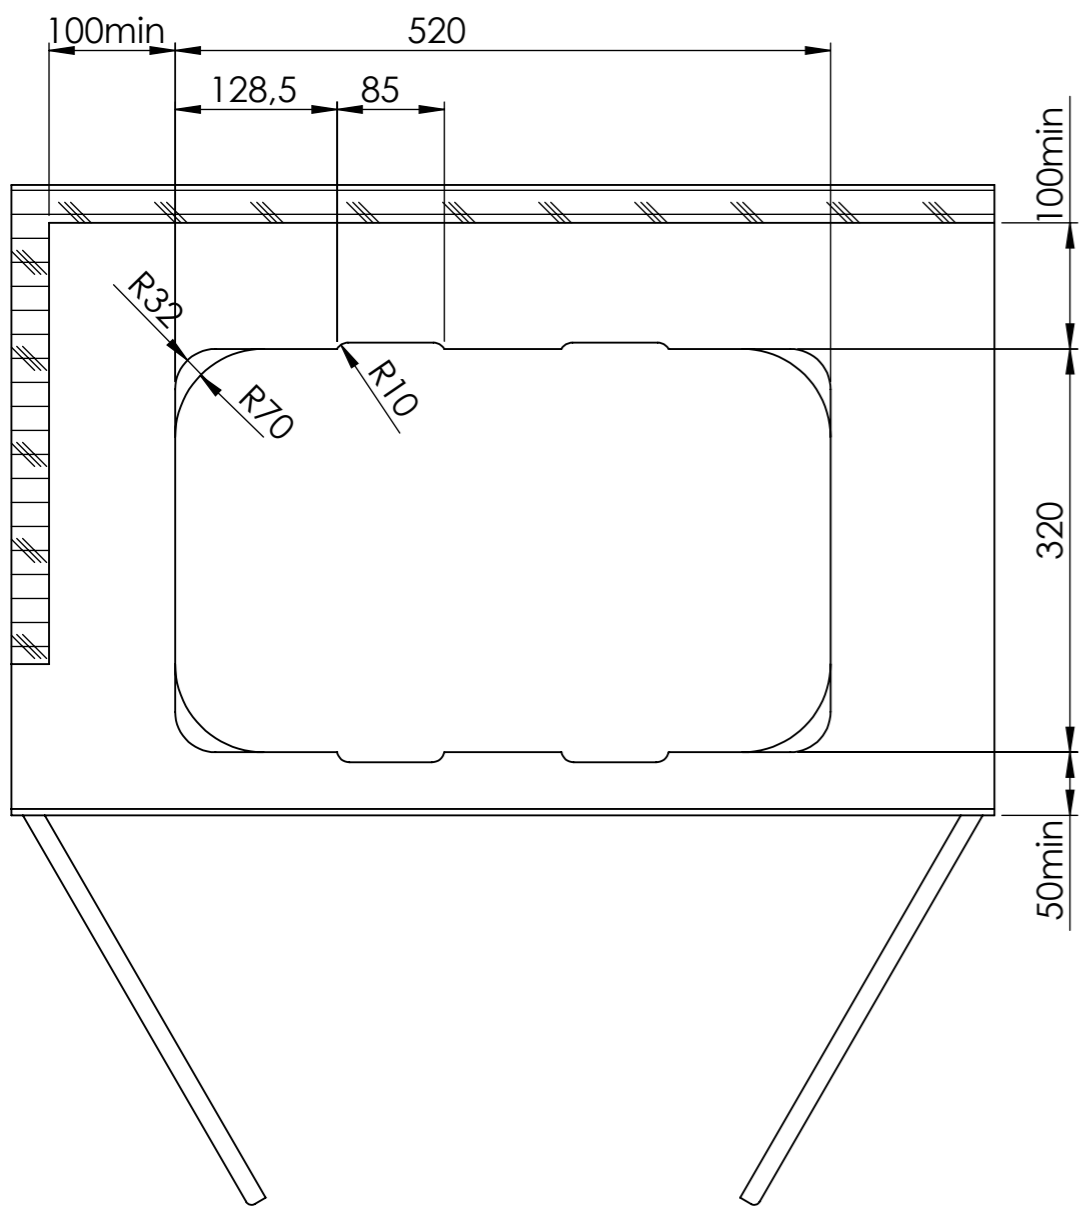

SPECIFICHE BRUCIATORI - 3ª SERIE

MODELLO BRUCIATORE BURNER TYPE	POTENZA NOMINALE(kW) NOMINAL POWER (kW)	CONSUMO NOMINALE(g/h) NOMINAL CONSUMPTION (g/h)
Bruciatore SR - SEMIRAPIDO Burner SR - SEMIRAPID	2,00	146

 www.cansrl.com	Material: Materiale: Treatment: Finitura:	Date-Data: 08/07/2021 Dimensions in mm. Dimensioni in mm.	Sheet-Foglio: A3 1 / 2 Weight Kg: Peso Kg: 3.80
	Description: PIANO COMBINATO FL1324-P Descrizione:	Article number: Articolo: FL1324-P	

SEZIONE A-A
SCALA 1:6

pannello di separazione
installazione obbligatoria solo
in presenza di
elettrodomestici al di sotto
del piano cottura

*Il contenuto del documento è puramente indicativo. Ci riserviamo il diritto di apportare al prodotto, in qualsiasi momento e senza preavviso, eventuali modifiche tecniche.
This document is purely indicative. We reserve the right to modify the product, in any moment and without notice of any technical changes*

 www.cansrl.com	Material: Materiale:	Date-Data: 08/07/2021	Sheet-Foglio: A3 2 / 2
	Treatment: Finitura:	Dimensions in mm. Dimensioni in mm.	Weight Kg: Peso Kg: 3.80
Description: PIANO COMBINATO FL1324-P Descrizione:		Article number: Articolo: FL1324-P	