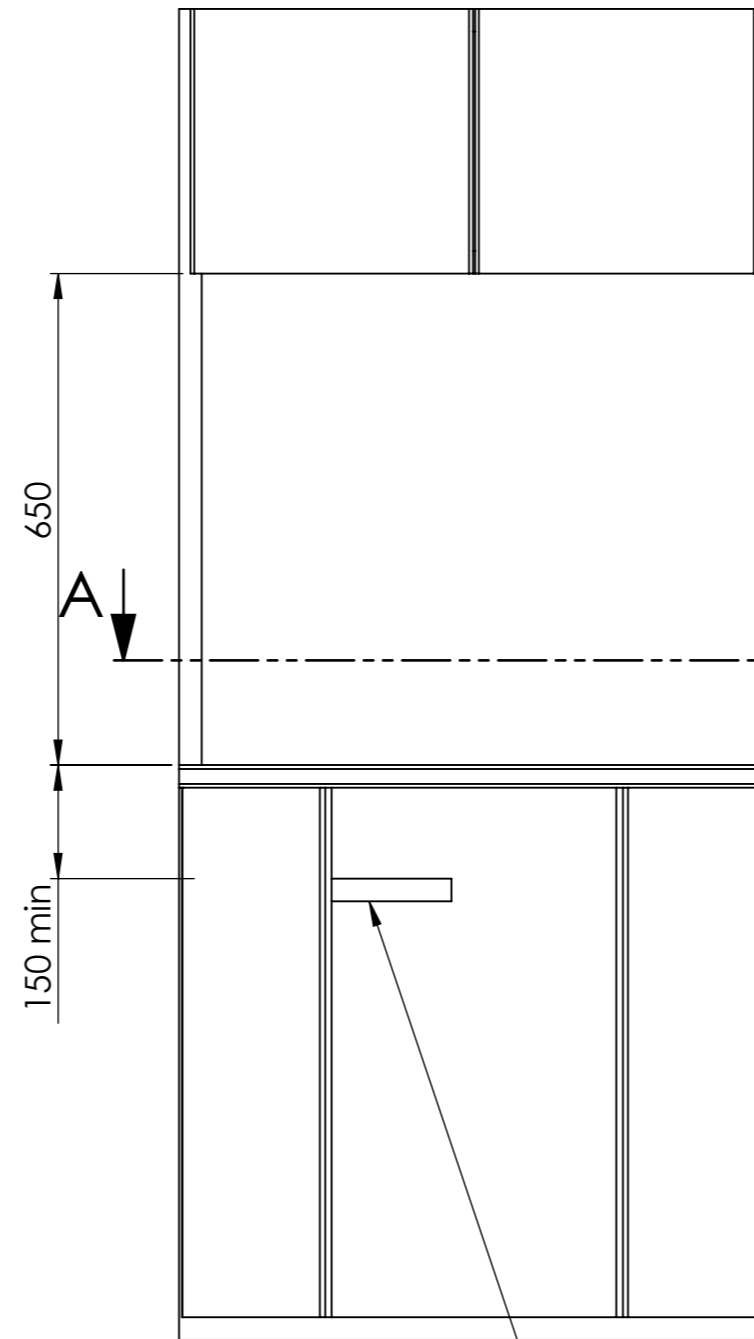

pannello di separazione
installazione obbligatoria solo
in presenza di
elettrodomestici al di sotto
del piano cottura

Il contenuto del documento è puramente indicativo. Ci riserviamo il diritto di apportare al prodotto, in qualsiasi momento e senza preavviso, eventuali modifiche tecniche.

This document is purely indicative. We reserve the right to modify the product, in any moment and without notice of any technical changes

  www.cansrl.com	Material: Materiale:	Date-Data: 08/07/2021	Sheet-Foglio: A3 2 / 2
	Treatment: Finitura:	Dimensions in mm. Dimensioni in mm.	Weight Kg: Peso Kg: 3.76
	Description: PIANO COMBINATO FL1323-P Descrizione: COMBINED COOK TOP FL1323-P	Article number: Articolo: FL1323-P	

*Tutti i diritti sono strettamente riservati. E' vietata qualsiasi forma di utilizzo e/o riproduzione senza autorizzazione della CAN S.r.l.
All rights are strictly reserved. Any form of reproduction or issue is forbidden without permission of CAN S.r.l.*