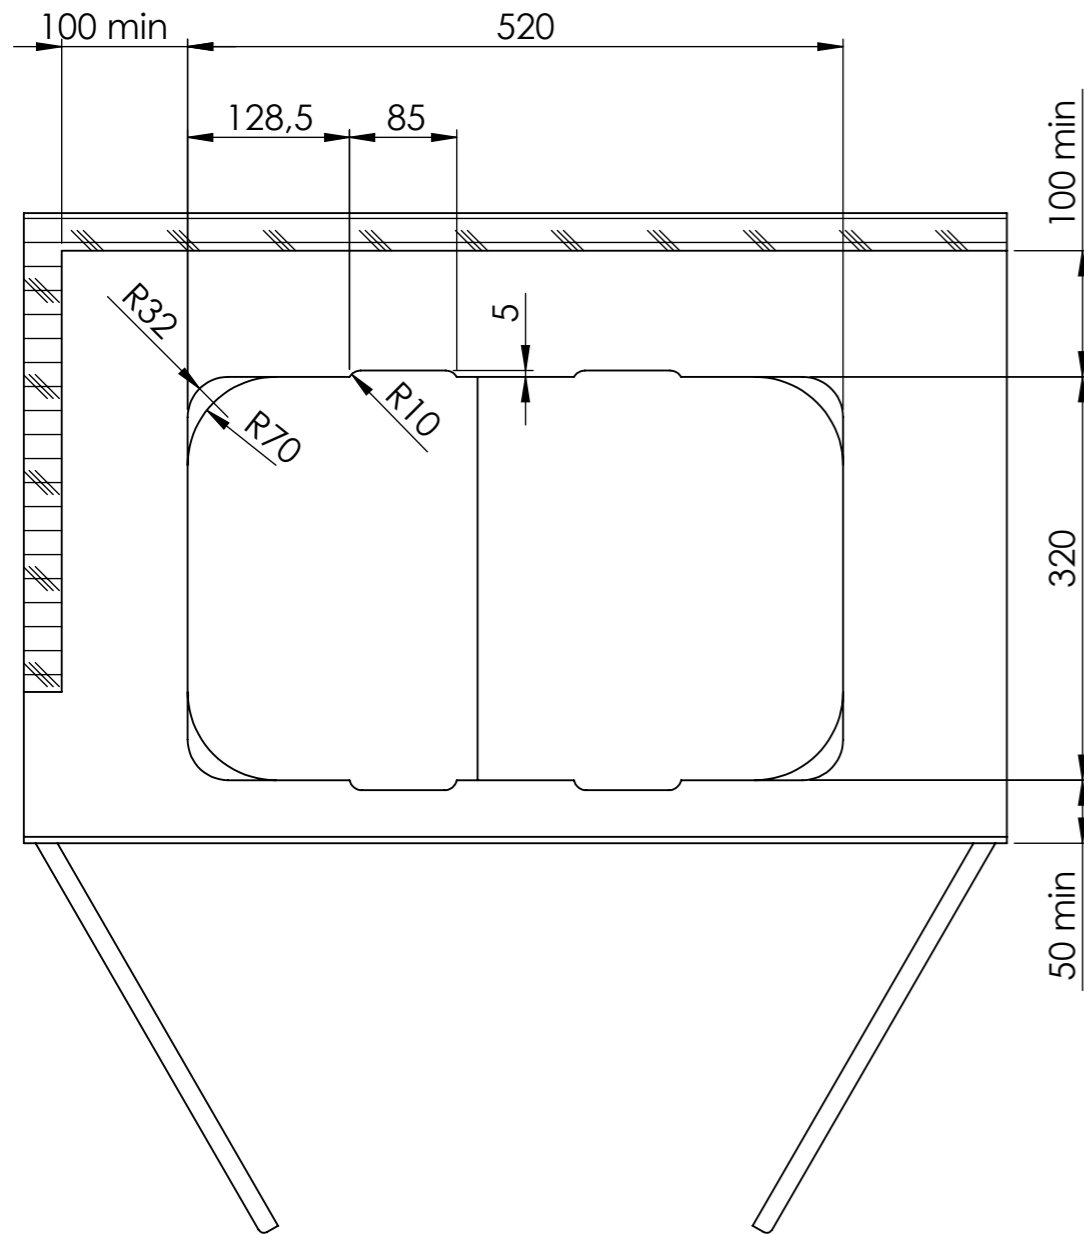

### SPECIFICHE BRUCIATORI - 3ª SERIE

MODELLO BRUCIATORE BURNER TYPE	POTENZA NOMINALE(kw) NOMINAL POWER (kW)	CONSUMO NOMINALE(g/h) NOMINAL CONSUMPTION (g/h)
Bruciatore SR - SEMIRAPIDO Burner SR - SEMIRAPID	2,00	146

 <a href="http://www.cansrl.com">www.cansrl.com</a>	<b>Material:</b> <b>Materiale:</b> <b>Treatment:</b> <b>Finitura:</b>	<b>Date-Data:</b> 08/07/2021 <b>Dimensions in mm.</b> <b>Dimensioni in mm.</b>	<b>Sheet-Foglio:</b> <b>A3 1 / 2</b> <b>Weight Kg:</b> <b>Peso Kg:</b> 3.76
	<b>Description:</b> PIANO COMBINATO FL1323-P <b>Descrizione:</b> COMBINED COOK TOP FL1323-P	<b>Article number:</b> <b>Articolo:</b> FL1323-P	

SEZIONE A-A  
SCALA 1:6

**pannello di separazione**  
installazione obbligatoria solo  
in presenza di  
elettrodomestici al di sotto  
del piano cottura

*Il contenuto del documento è puramente indicativo. Ci riserviamo il diritto di apportare al prodotto, in qualsiasi momento e senza preavviso, eventuali modifiche tecniche.*