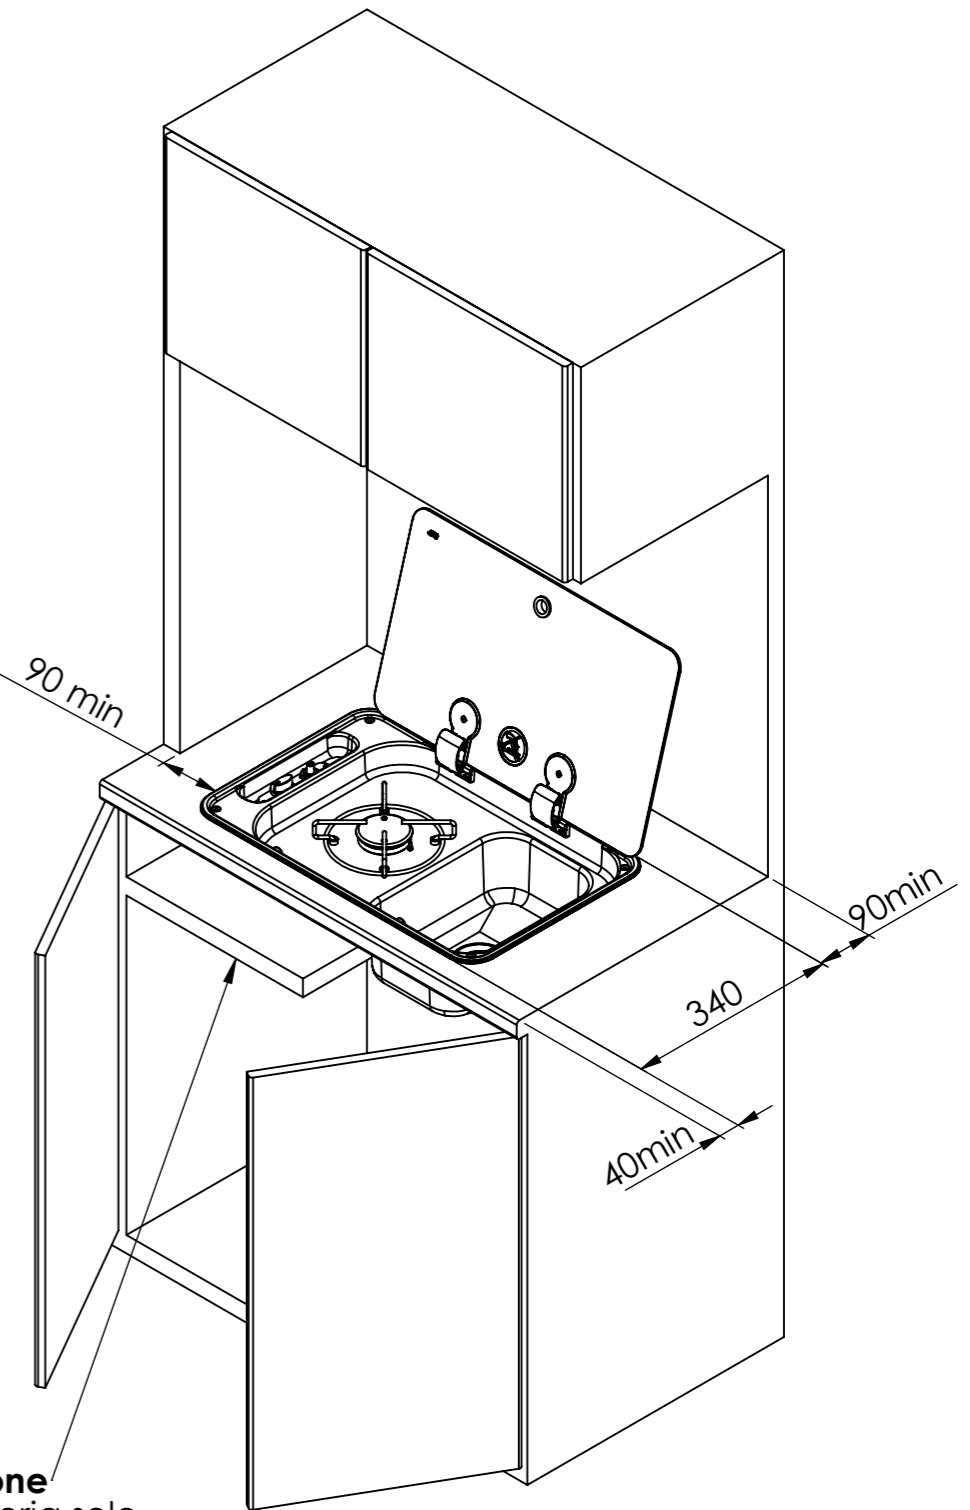

 <a href="http://www.cansrl.com">www.cansrl.com</a>	<b>Material:</b> <b>Materiale:</b> <b>Treatment:</b> <b>Finitura:</b>	<b>Date-Data:</b> 08/07/2021 <b>Dimensions in mm.</b> <b>Dimensioni in mm.</b>	<b>Sheet-Foglio:</b> <b>A3 1 / 2</b> <b>Weight Kg:</b> <b>Peso Kg:</b> 3.76
	<b>Description:</b> PIANO COMBINATO FL1323-P <b>Descrizione:</b> COMBINED COOK TOP FL1323-P	<b>Article number:</b> <b>Articolo:</b> FL1323-P	

SEZIONE A-A  
SCALA 1:6

**pannello di separazione**  
installazione obbligatoria solo  
in presenza di  
elettrodomestici al di sotto  
del piano cottura

*Il contenuto del documento è puramente indicativo. Ci riserviamo il diritto di apportare al prodotto, in qualsiasi momento e senza preavviso, eventuali modifiche tecniche.*